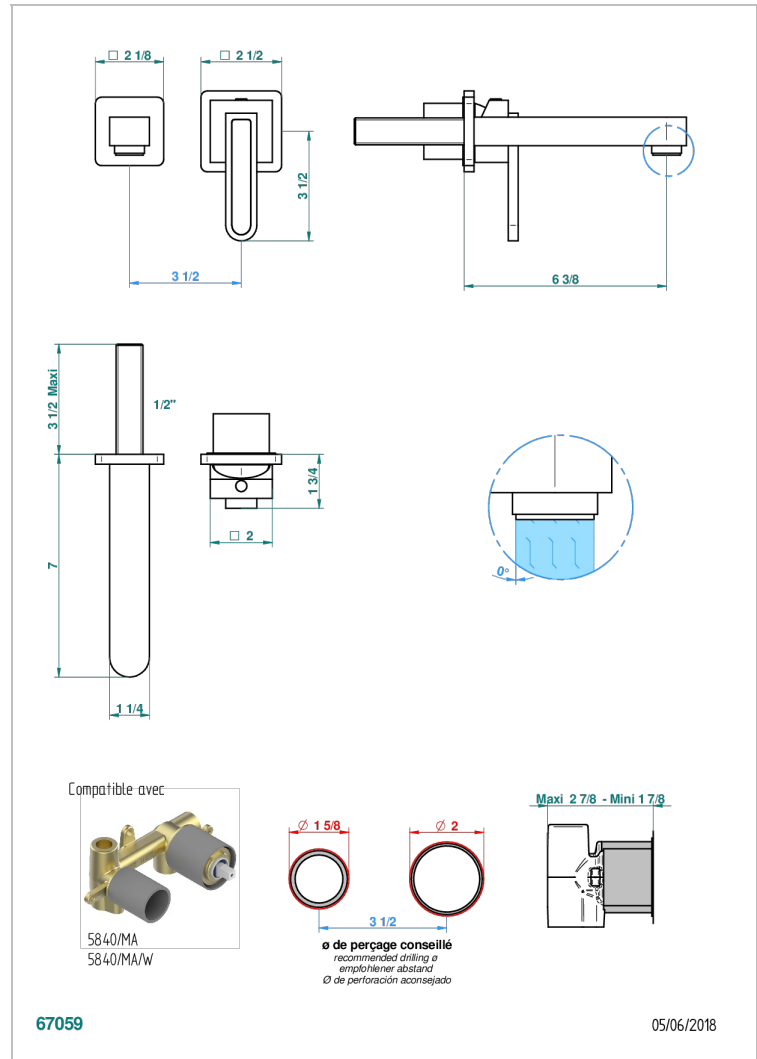

# PROFIL, ONYX SCHWARZ

A6N-6541B

Garnitur für Unterputz-Waschtisch-Einhandmischer mit Auslauf

THG<sup>®</sup>  
PARIS

## EIGENSCHAFTEN

- Profil, Onyx schwarz
- Garnitur für Unterputz-Waschtisch-Einhandmischer mit Auslauf

## ÄHNLICHE PRODUKTE

- Ref. G00-5840/MA Up-teil für up-mischer, 1/2"