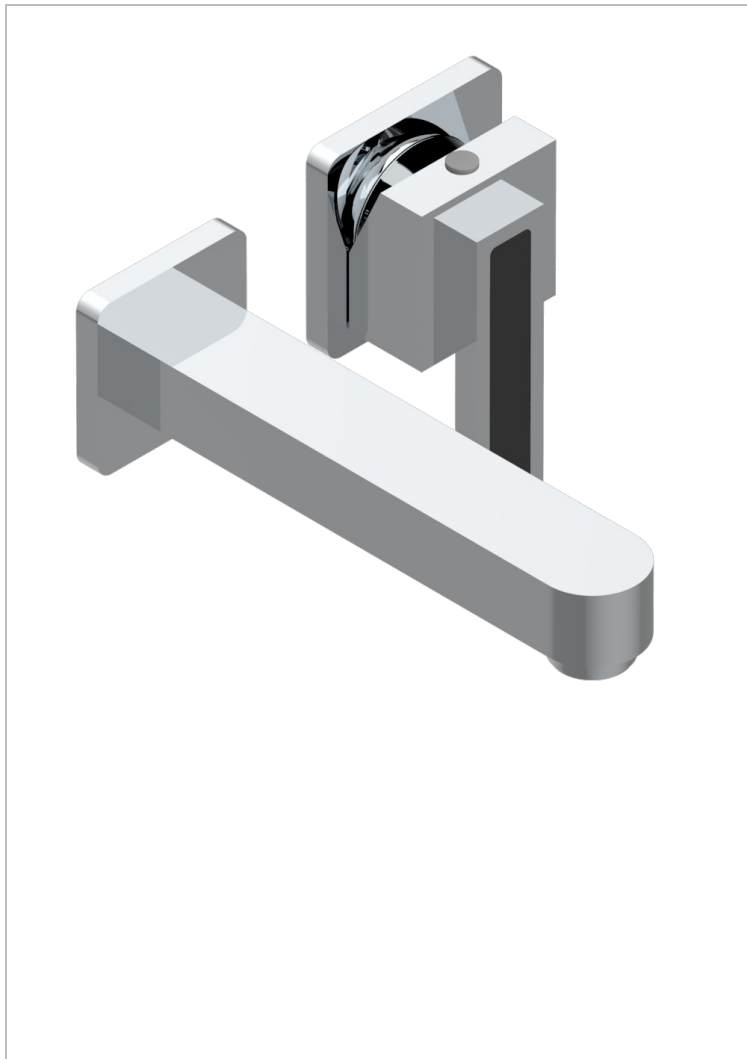

# PROFIL, ONYX SCHWARZ

A6N-6541B

Garnitur für Unterputz-Waschtisch-Einhandmischer mit Auslauf

THG<sup>®</sup>  
PARIS

## EIGENSCHAFTEN

- Profil, Onyx schwarz
- Garnitur für Unterputz-Waschtisch-Einhandmischer mit Auslauf

## ÄHNLICHE PRODUKTE

- Ref. G00-5840/MA Up-teil für up-mischer, 1/2"

## VERFÜGBARE OBERFLÄCHEN

Altnickel - H28  
Blassgold - F30  
Blassgold matt unlackiert - F31  
Bronze hell - D01  
Chrom - A02  
Chrom / gold - G02

Chrom matt - C02  
Gold - F01  
Gold matt - F07  
Kupfer altrot matt lackiert - H07  
Mattschwarz keramik - D30  
Nickel matt - C01