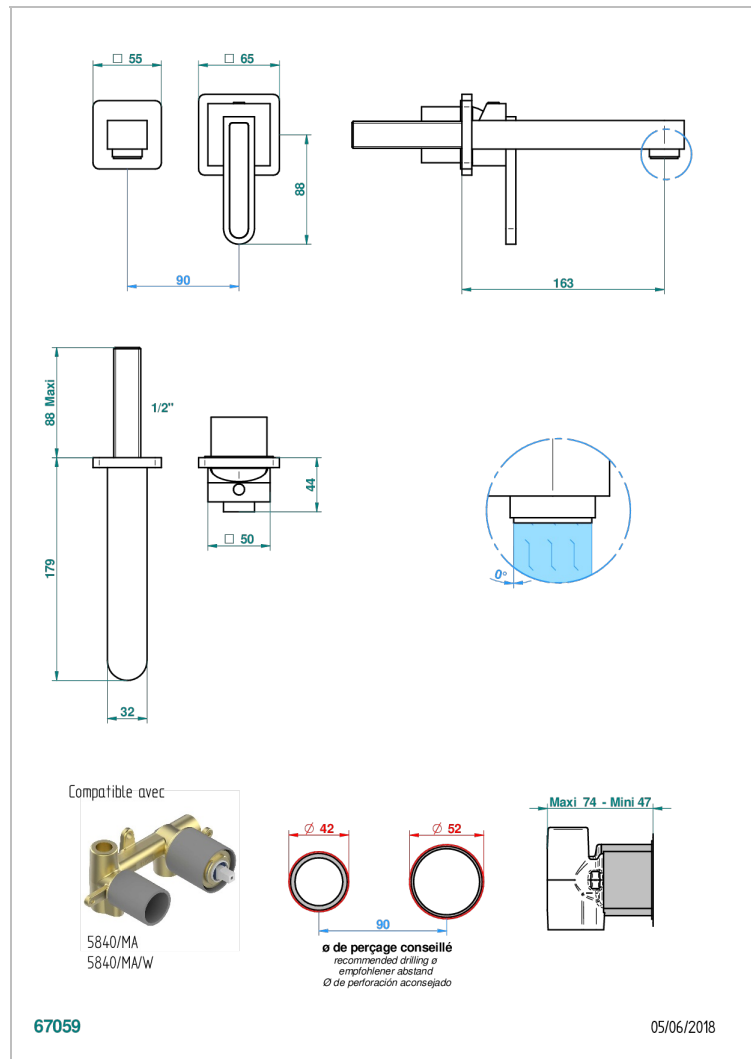

PROFIL C ЧЕРНЫМ ОНИКСОМ

A6N-6541B

THG[®]
PARIS

Trim only for Built-in basin mixer with spout (two x 1/2" inlets and one 1/2" outlet), without waste

ХАРАКТЕРИСТИКИ

- Profil с чёрным ониксом
- Trim only for Built-in basin mixer with spout (two x 1/2" inlets and one 1/2" outlet), without waste

СВЯЗАННЫЕ ТОВАРНЫЕ ПОЗИЦИИ

- Ref. G00-5840/MA Внутренняя часть для гигиенического душа со смесителем, усил. шлангом и лейкой с клапаном

ДОСТУПНЫЕ ВАРИАНТЫ ПОКРЫТИЙ

Black ceram - D30
Blush PVD - H62
Graphite PVD - H64
Matt Umber PVD - H67
Matt blush PVD - H60
Matt graphite PVD - H65