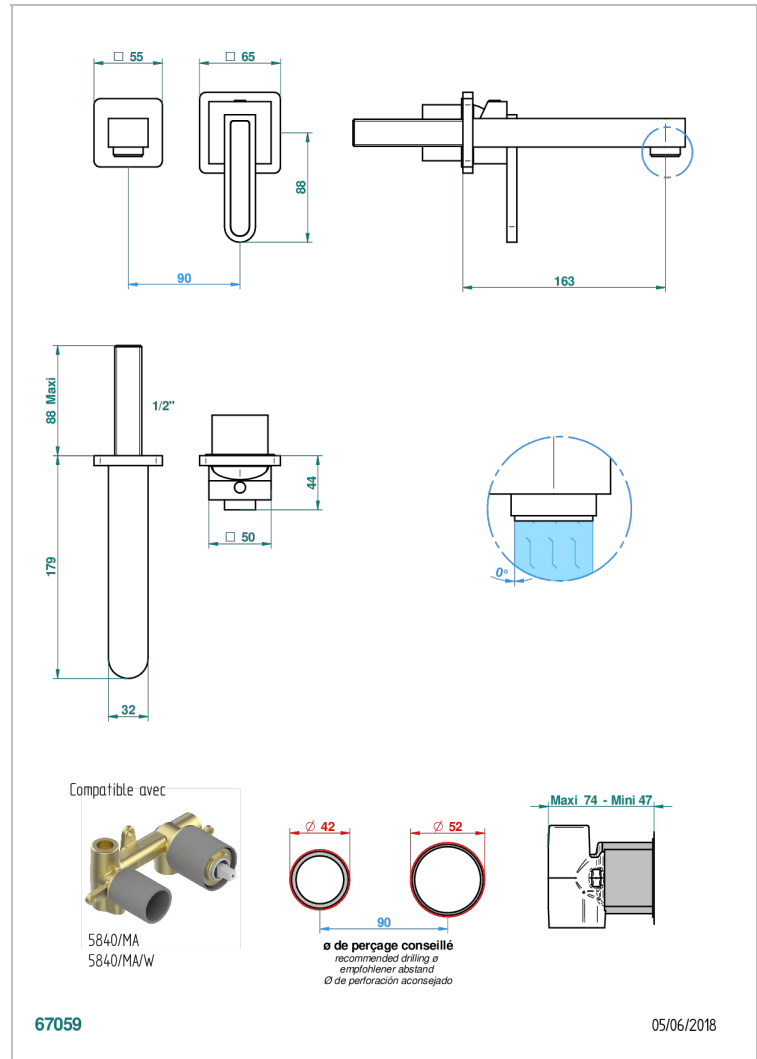

PROFIL, ONYX SCHWARZ

A6N-6541B

Garnitur für Unterputz-Waschtisch-Einhandmischer mit Auslauf

THG[®]
PARIS

EIGENSCHAFTEN

- Profil, Onyx schwarz
- Garnitur für Unterputz-Waschtisch-Einhandmischer mit Auslauf

ÄHNLICHE PRODUKTE

- Ref. G00-5840/MA Up-teil für up-mischer, 1/2"

VERFÜGBARE OBERFLÄCHEN

Altnickel - H28
Blassgold - F30
Blassgold matt unlackiert - F31
Bronze hell - D01
Chrom - A02
Chrom / gold - G02

Chrom matt - C02
Gold - F01
Gold matt - F07
Kupfer altrot matt lackiert - H07
Mattschwarz keramik - D30
Nickel matt - C01