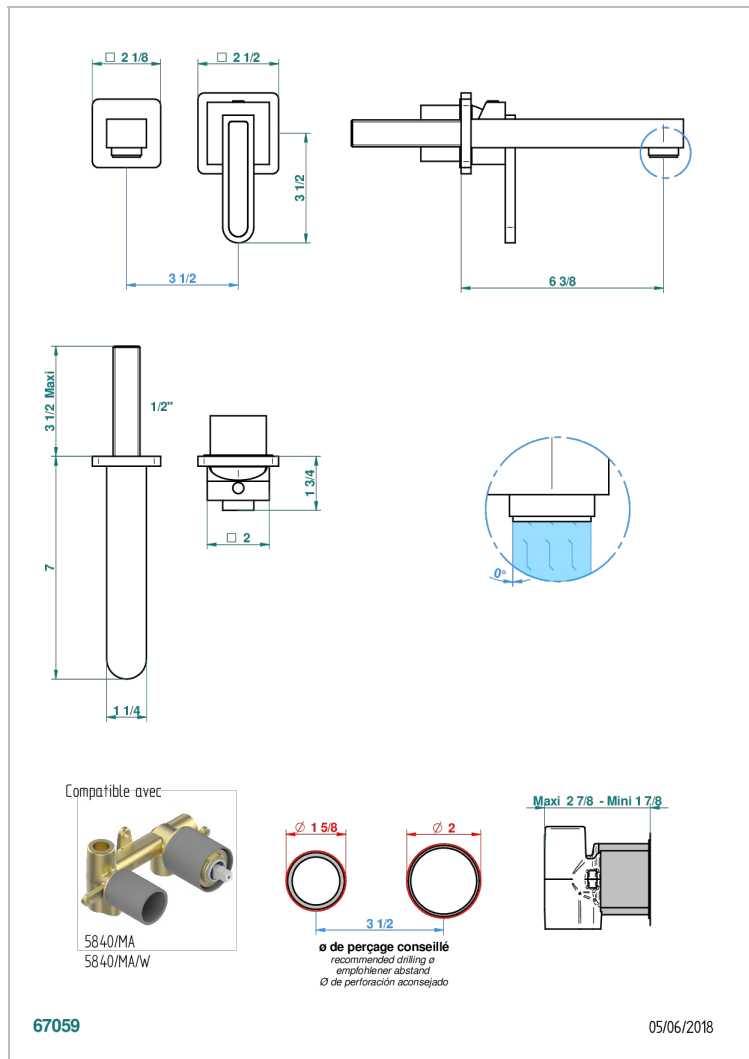

PROFIL C ЧЕРНЫМ ОНИКСОМ

A6N-6541B

THG[®]
PARIS

Trim only for Built-in basin mixer with spout (two x 1/2" inlets and one 1/2" outlet), without waste

ХАРАКТЕРИСТИКИ

- Profil с чёрным ониксом
- Trim only for Built-in basin mixer with spout (two x 1/2" inlets and one 1/2" outlet), without waste

СВЯЗАННЫЕ ТОВАРНЫЕ ПОЗИЦИИ

- Ref. G00-5840/MA Внутренняя часть для гигиенического душа со смесителем, усил. шлангом и лейкой с клапаном

ДОСТУПНЫЕ ВАРИАНТЫ ПОКРЫТИЙ

Black ceram - D30
Blush PVD - H62
Graphite PVD - H64
Matt Umber PVD - H67
Matt blush PVD - H60
Matt graphite PVD - H65