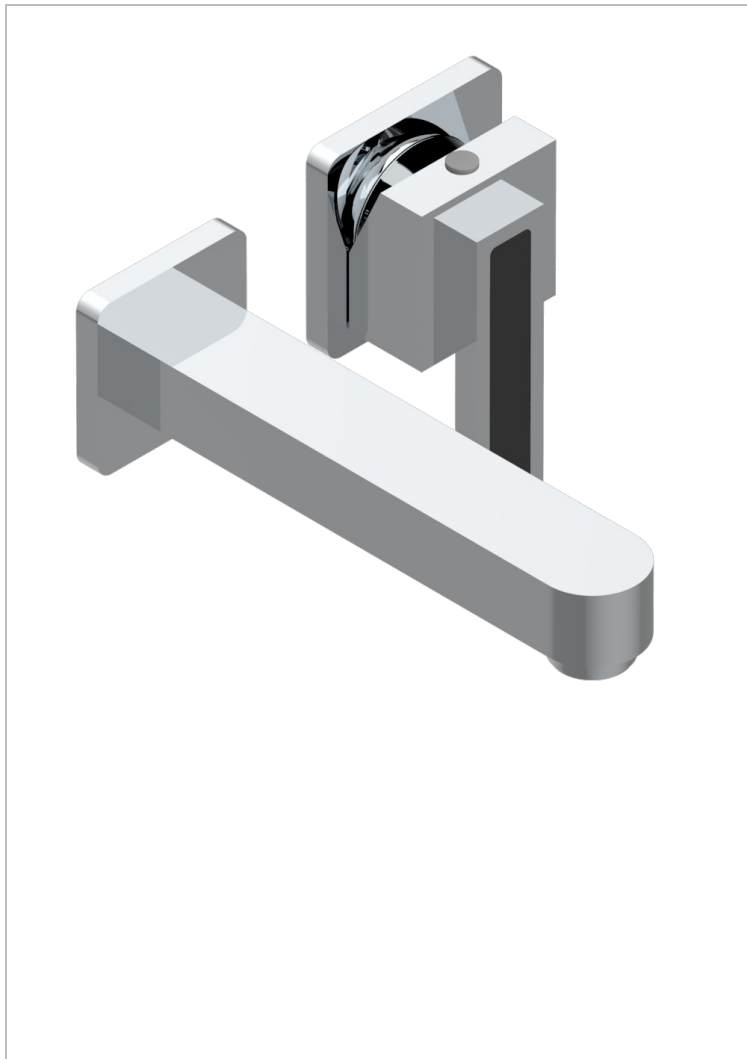

PROFIL, ONYX SCHWARZ

A6N-6541B

Garnitur für Unterputz-Waschtisch-Einhandmischer mit Auslauf

THG[®]
PARIS

EIGENSCHAFTEN

- Profil, Onyx schwarz
- Garnitur für Unterputz-Waschtisch-Einhandmischer mit Auslauf

ÄHNLICHE PRODUKTE

- Ref. G00-5840/MA Up-teil für up-mischer, 1/2"

VERFÜGBARE OBERFLÄCHEN

Altnickel - H28
Blassgold - F30
Blassgold matt unlackiert - F31
Bronze hell - D01
Chrom - A02
Chrom / gold - G02

Chrom matt - C02
Gold - F01
Gold matt - F07
Kupfer altrot matt lackiert - H07
Mattschwarz keramik - D30
Nickel matt - C01