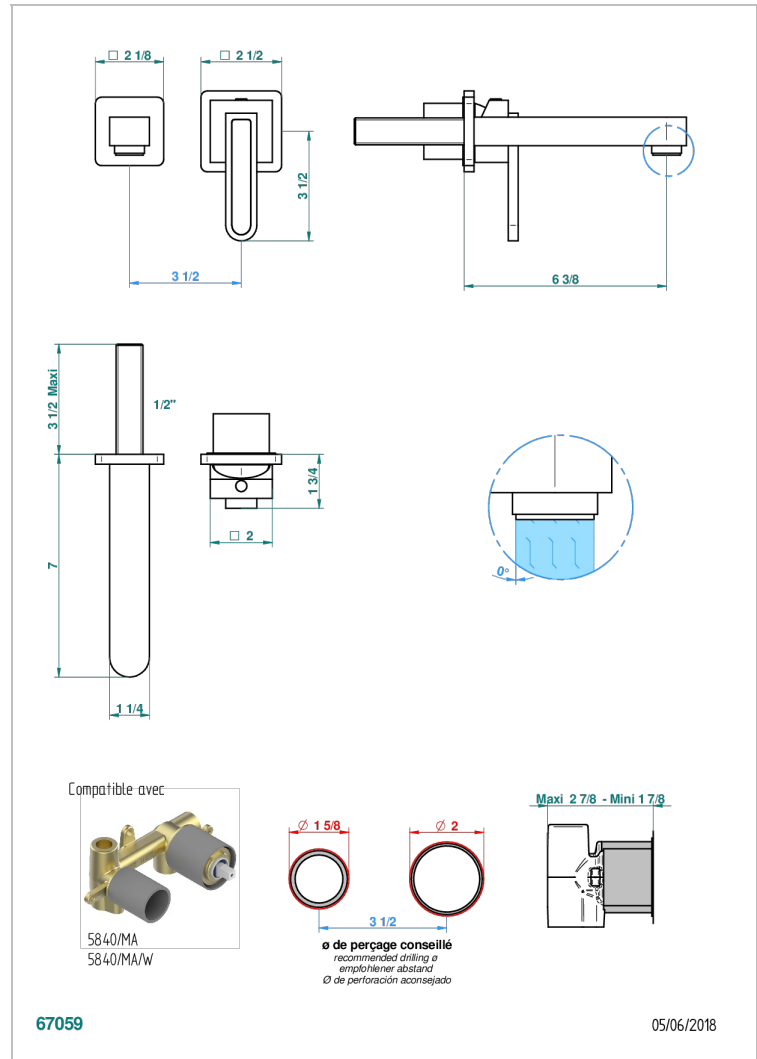

PROFIL, ONYX SCHWARZ

A6N-6541B

Garnitur für Unterputz-Waschtisch-Einhandmischer mit Auslauf

THG[®]
PARIS

EIGENSCHAFTEN

- Profil, Onyx schwarz
- Garnitur für Unterputz-Waschtisch-Einhandmischer mit Auslauf

ÄHNLICHE PRODUKTE

- Ref. G00-5840/MA Up-teil für up-mischer, 1/2"

VERFÜGBARE OBERFLÄCHEN

Altnickel - H28
Blassgold - F30
Blassgold matt unlackiert - F31
Bronze hell - D01
Chrom - A02
Chrom / gold - G02

Chrom matt - C02
Gold - F01
Gold matt - F07
Kupfer altrot matt lackiert - H07
Mattschwarz keramik - D30
Nickel matt - C01