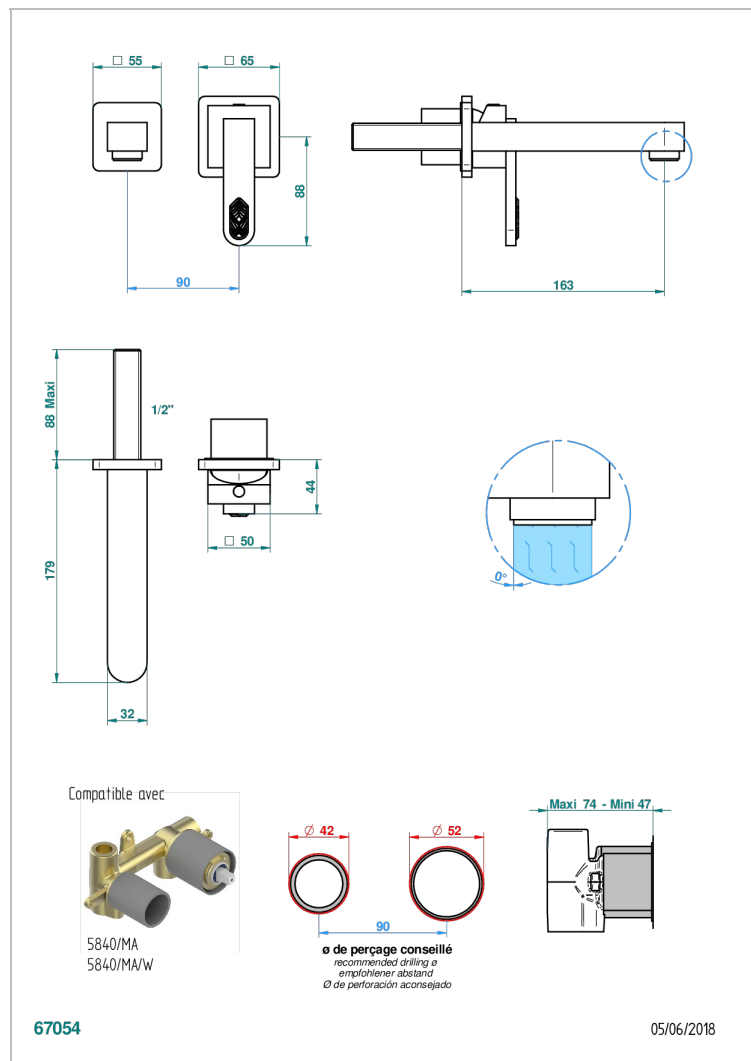

PROFIL LALIQUE CRISTAL CLAIR A MANETTES

A6H-6541B

Garniture pour mitigeur de lavabo mural, à encastrer (2 arrivées 1/2" et 1 sortie 1/2") avec bec

CARACTÉRISTIQUES

- Profil Lalique Cristal clair à manettes
- Garniture pour mitigeur de lavabo mural, à encastrer (2 arrivées 1/2" et 1 sortie 1/2") avec bec

PRODUITS ASSOCIÉS

- Ref. G00-5840/MAUS Partie à encastrer pour mitigeur mural à encastrer avec sortie F 1/2

FINITIONS DISPONIBLES

Bronze clair - D01
Chromé - A02
Chromé / doré - G02
Chromé mat - C02
Doré brillant - F01
Doré mat - F07