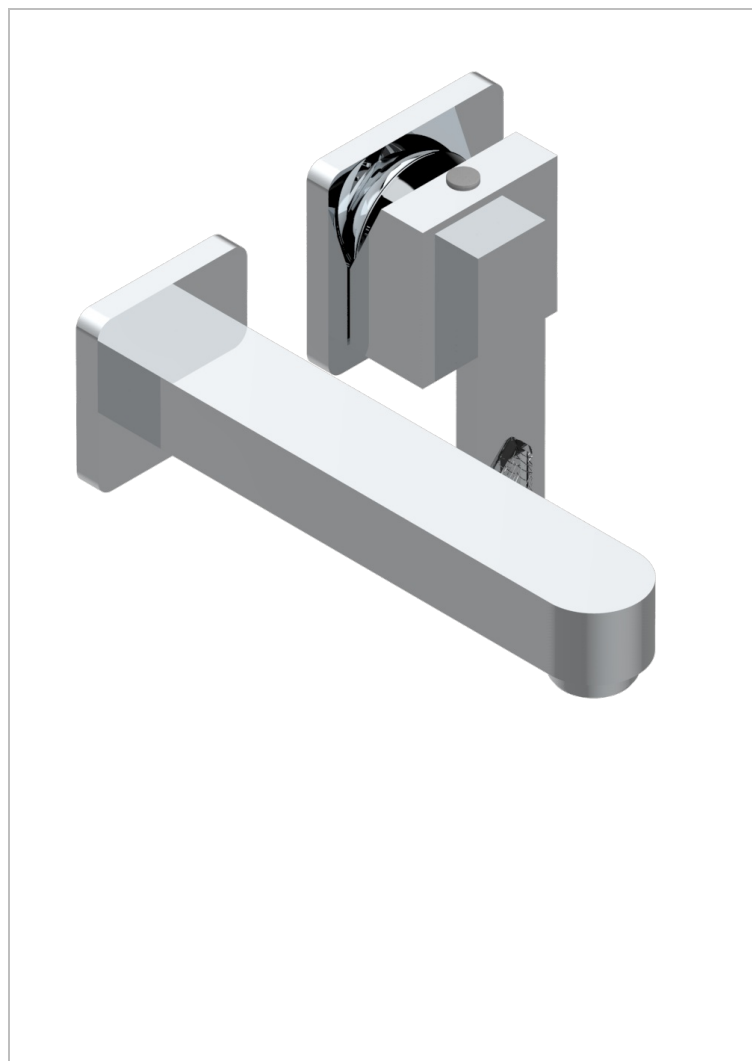

PROFIL LALIQUE CRISTAL CLAIR A MANETTES

A6H-6541B

Garniture pour mitigeur de lavabo mural, à encastrer (2 arrivées 1/2" et 1 sortie 1/2") avec bec

CARACTÉRISTIQUES

- Profil Lalique Cristal clair à manettes
- Garniture pour mitigeur de lavabo mural, à encastrer (2 arrivées 1/2" et 1 sortie 1/2") avec bec

PRODUITS ASSOCIÉS

- Ref. G00-5840/MAUS Partie à encastrer pour mitigeur mural à encastrer avec sortie F 1/2

FINITIONS DISPONIBLES

Bronze clair - D01
Chromé - A02
Chromé / doré - G02
Chromé mat - C02
Doré brillant - F01
Doré mat - F07

Nickel brillant - B01
Nickel mat - C01
Noir mat céramique - D30
Or pâle - F30
Or pâle mat - F31
Pvd blush - H62

Pvd blush mat - H60
Pvd couleur bronze brown - F33
Pvd couleur bronze brown - mat - F34
Pvd couleur doré - H52
Pvd couleur doré mat - H53
Pvd couleur laiton - H49