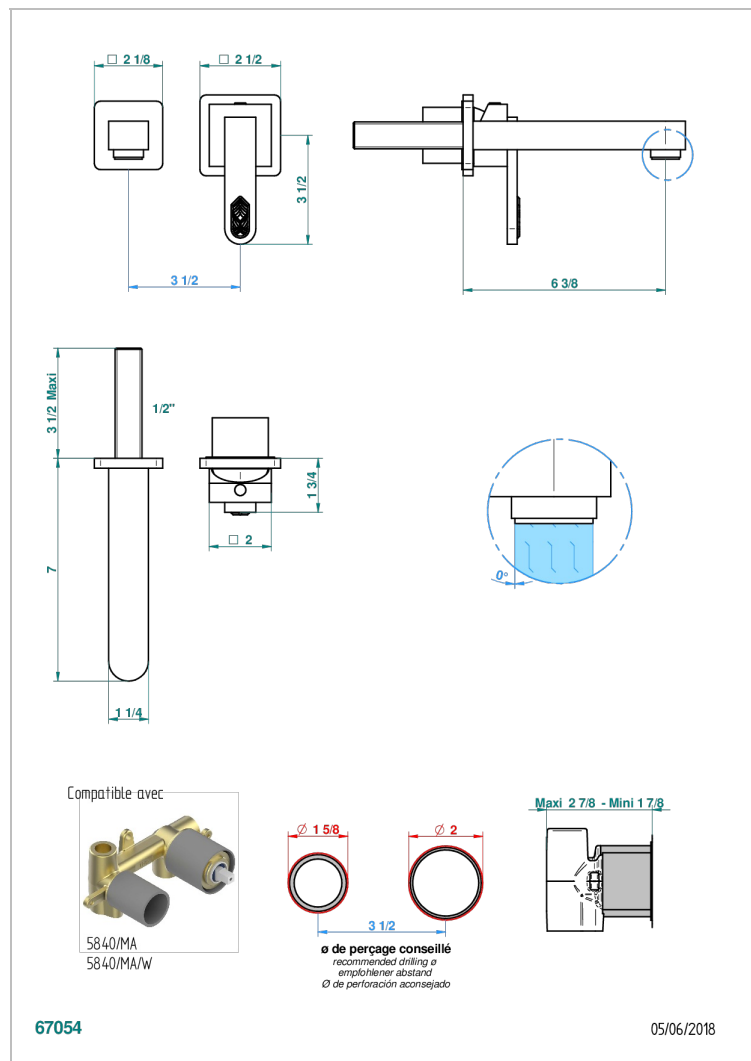

PROFIL LALIQUE CRISTAL CLAIR A MANETTES

A6H-6541B

Garniture pour mitigeur de lavabo mural, à encastrer (2 arrivées 1/2" et 1 sortie 1/2") avec bec

CARACTÉRISTIQUES

- Profil Laliqe Cristal clair à manettes
- Garniture pour mitigeur de lavabo mural, à encastrer (2 arrivées 1/2" et 1 sortie 1/2") avec bec

PRODUITS ASSOCIÉS

- Ref. G00-5840/MAUS Partie à encastrer pour mitigeur mural à encastrer avec sortie F 1/2

FINITIONS DISPONIBLES

Bronze clair - D01
Chromé - A02
Chromé / doré - G02
Chromé mat - C02
Doré brillant - F01
Doré mat - F07