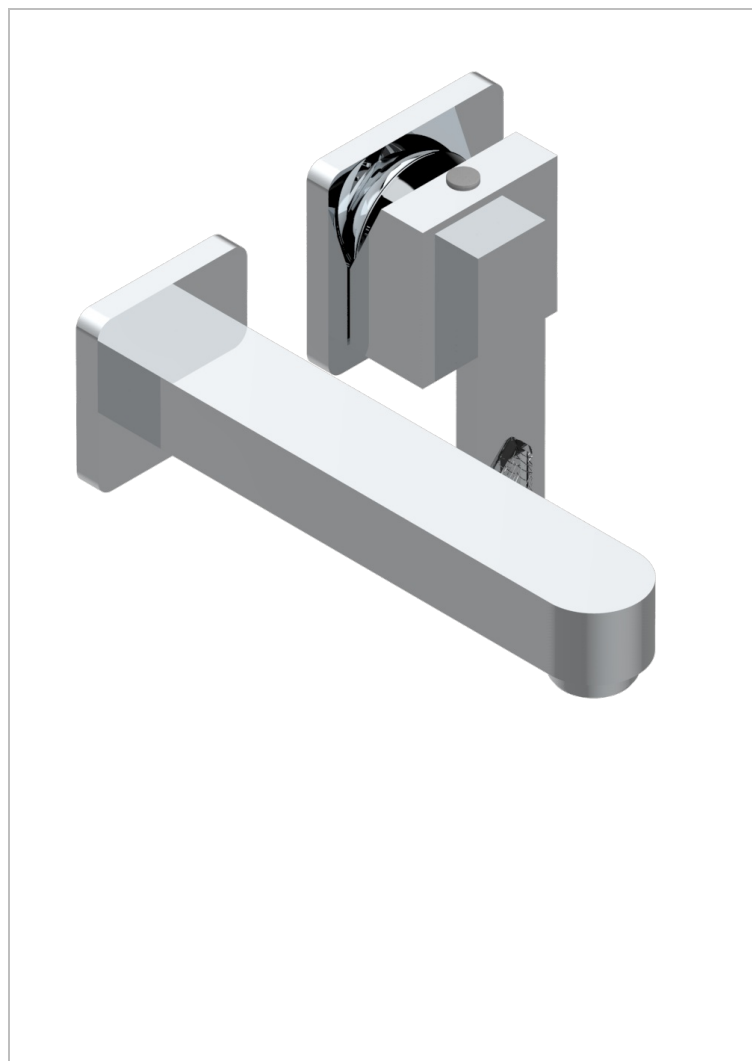

PROFIL LALIQUE CRISTAL CLAIR A MANETTES

A6H-6541B

Garniture pour mitigeur de lavabo mural, à encastrer (2 arrivées 1/2" et 1 sortie 1/2") avec bec

CARACTÉRISTIQUES

- Profil Laliqe Cristal clair à manettes
- Garniture pour mitigeur de lavabo mural, à encastrer (2 arrivées 1/2" et 1 sortie 1/2") avec bec

PRODUITS ASSOCIÉS

- Ref. G00-5840/MAUS Partie à encastrer pour mitigeur mural à encastrer avec sortie F 1/2

FINITIONS DISPONIBLES

Bronze clair - D01
Chromé - A02
Chromé / doré - G02
Chromé mat - C02
Doré brillant - F01
Doré mat - F07

Nickel brillant - B01
Nickel mat - C01
Noir mat céramique - D30
Or pâle - F30
Or pâle mat - F31
Pvd blush - H62

Pvd blush mat - H60
Pvd couleur bronze brown - F33
Pvd couleur bronze brown - mat - F34
Pvd couleur doré - H52
Pvd couleur doré mat - H53
Pvd couleur laiton - H49