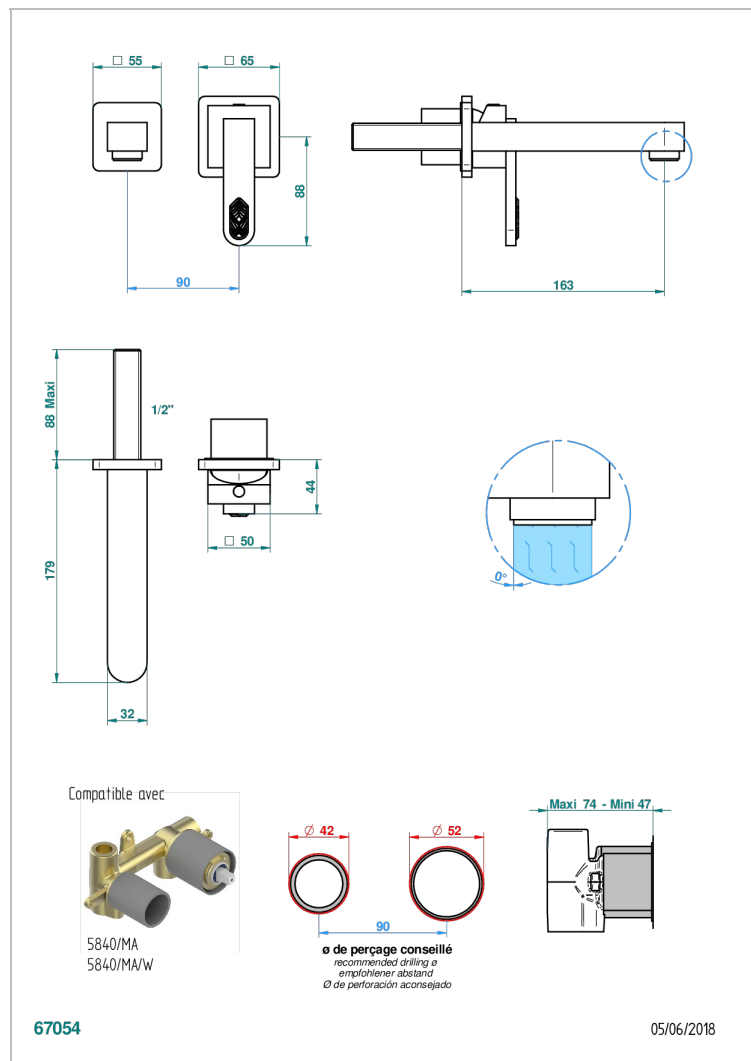

PROFIL LALIQUE CRISTAL CLAIR A MANETTES

A6H-6541B

Garniture pour mitigeur de lavabo mural, à encastrer (2 arrivées 1/2" et 1 sortie 1/2") avec bec

CARACTÉRISTIQUES

- Profil Lalique Cristal clair à manettes
- Garniture pour mitigeur de lavabo mural, à encastrer (2 arrivées 1/2" et 1 sortie 1/2") avec bec

PRODUITS ASSOCIÉS

- Ref. G00-5840/MA/W Partie à encastrer pour mitigeur mural à encastrer avec sortie F 1/2 - certifiée WRAS

FINITIONS DISPONIBLES

Bronze clair - D01
Chromé - A02
Chromé / doré - G02
Chromé mat - C02
Doré brillant - F01
Doré mat - F07