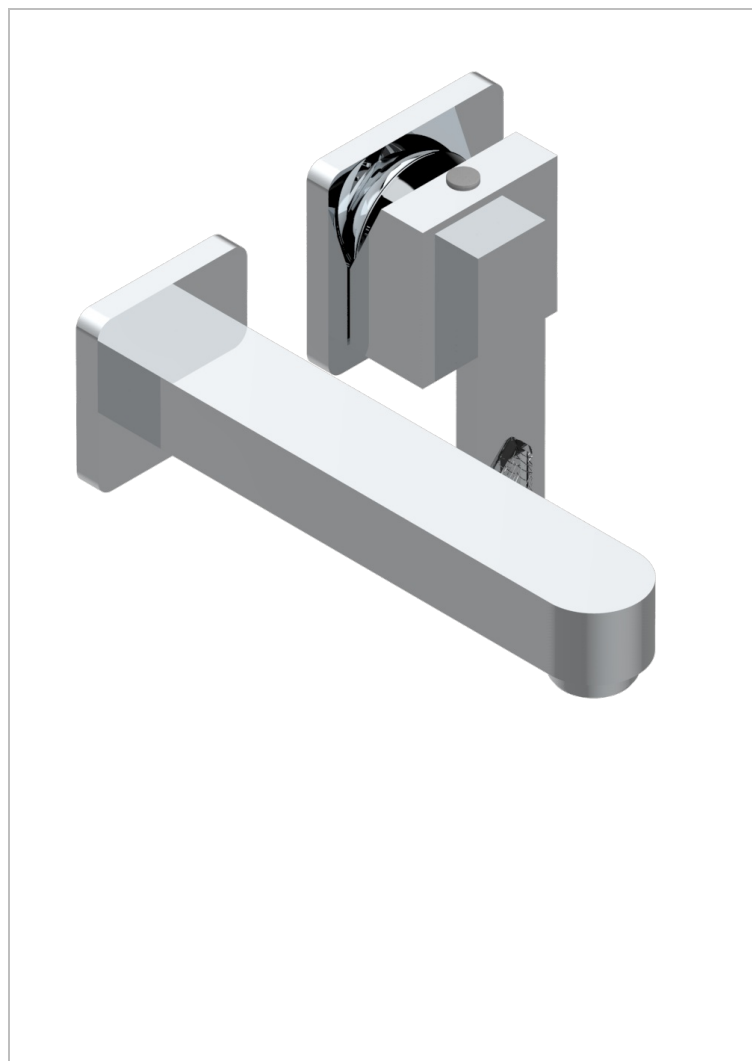

PROFIL LALIQUE CRISTAL CLAIR A MANETTES

A6H-6541B

Garniture pour mitigeur de lavabo mural, à encastrer (2 arrivées 1/2" et 1 sortie 1/2") avec bec

CARACTÉRISTIQUES

- Profil Lalique Cristal clair à manettes
- Garniture pour mitigeur de lavabo mural, à encastrer (2 arrivées 1/2" et 1 sortie 1/2") avec bec

PRODUITS ASSOCIÉS

- Ref. G00-5840/MA/W Partie à encastrer pour mitigeur mural à encastrer avec sortie F 1/2 - certifiée WRAS

FINITIONS DISPONIBLES

Bronze clair - D01
Chromé - A02
Chromé / doré - G02
Chromé mat - C02
Doré brillant - F01
Doré mat - F07

Nickel brillant - B01
Nickel mat - C01
Noir mat céramique - D30
Or pâle - F30
Or pâle mat - F31
Pvd blush - H62

Pvd blush mat - H60
Pvd couleur bronze brown - F33
Pvd couleur bronze brown - mat - F34
Pvd couleur doré - H52
Pvd couleur doré mat - H53
Pvd couleur laiton - H49