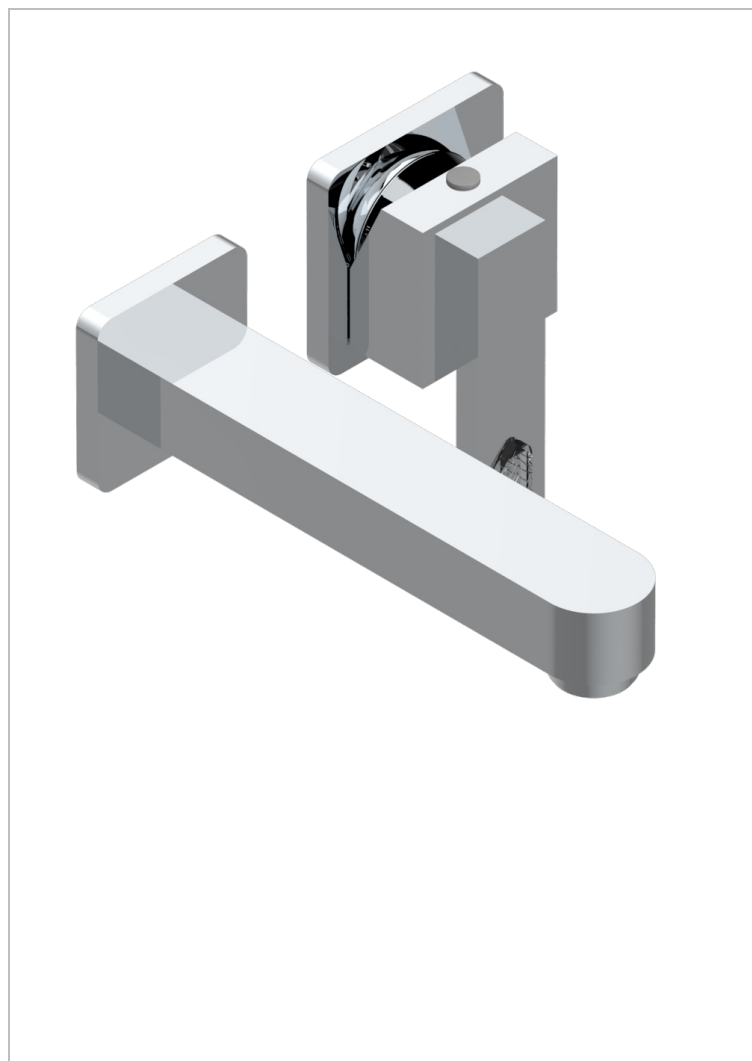

PROFIL LALIQUE CRISTAL CLAIR A MANETTES

A6H-6541B

Garniture pour mitigeur de lavabo mural, à encastrer (2 arrivées 1/2" et 1 sortie 1/2") avec bec

CARACTÉRISTIQUES

- Profil Laliqe Cristal clair à manettes
- Garniture pour mitigeur de lavabo mural, à encastrer (2 arrivées 1/2" et 1 sortie 1/2") avec bec

PRODUITS ASSOCIÉS

- Ref. G00-5840/MA/W Partie à encastrer pour mitigeur mural à encastrer avec sortie F 1/2 - certifiée WRAS

FINITIONS DISPONIBLES

Bronze clair - D01
Chromé - A02
Chromé / doré - G02
Chromé mat - C02
Doré brillant - F01
Doré mat - F07

Nickel brillant - B01
Nickel mat - C01
Noir mat céramique - D30
Or pâle - F30
Or pâle mat - F31
Pvd blush - H62

Pvd blush mat - H60
Pvd couleur bronze brown - F33
Pvd couleur bronze brown - mat - F34
Pvd couleur doré - H52
Pvd couleur doré mat - H53
Pvd couleur laiton - H49