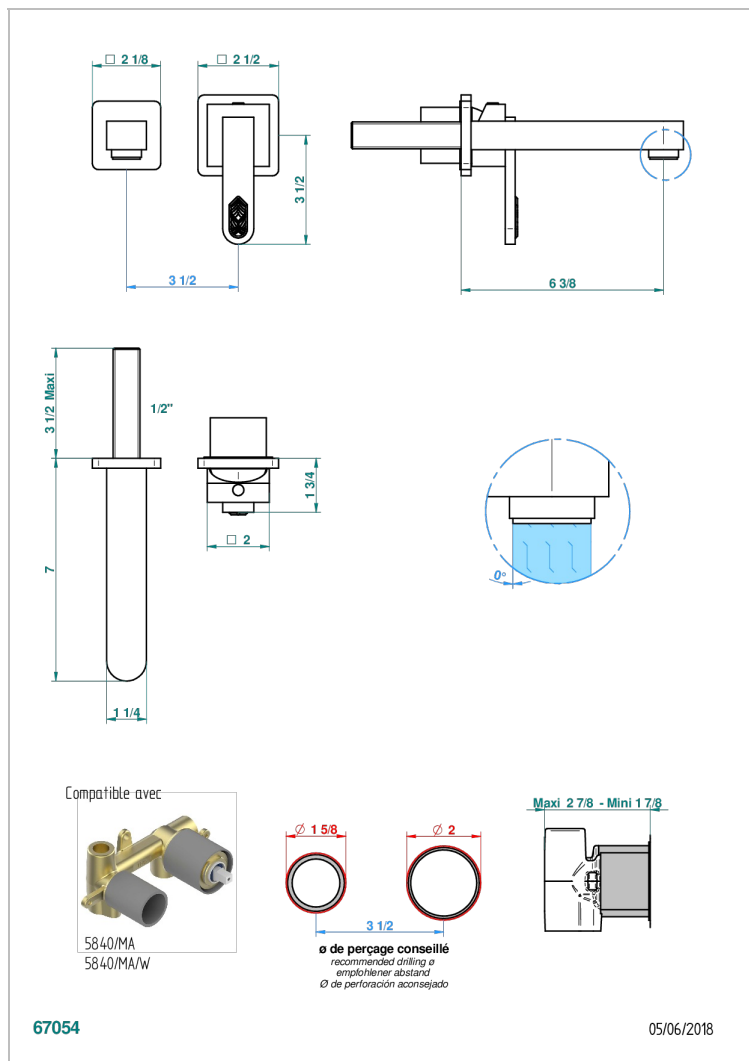

PROFIL LALIQUE CRISTAL CLAIR A MANETTES

A6H-6541B

Garniture pour mitigeur de lavabo mural, à encastrer (2 arrivées 1/2" et 1 sortie 1/2") avec bec

CARACTÉRISTIQUES

- Profil Laliqe Cristal clair à manettes
- Garniture pour mitigeur de lavabo mural, à encastrer (2 arrivées 1/2" et 1 sortie 1/2") avec bec

PRODUITS ASSOCIÉS

- Ref. G00-5840/MA/W Partie à encastrer pour mitigeur mural à encastrer avec sortie F 1/2 - certifiée WRAS

FINITIONS DISPONIBLES

Bronze clair - D01
Chromé - A02
Chromé / doré - G02
Chromé mat - C02
Doré brillant - F01
Doré mat - F07