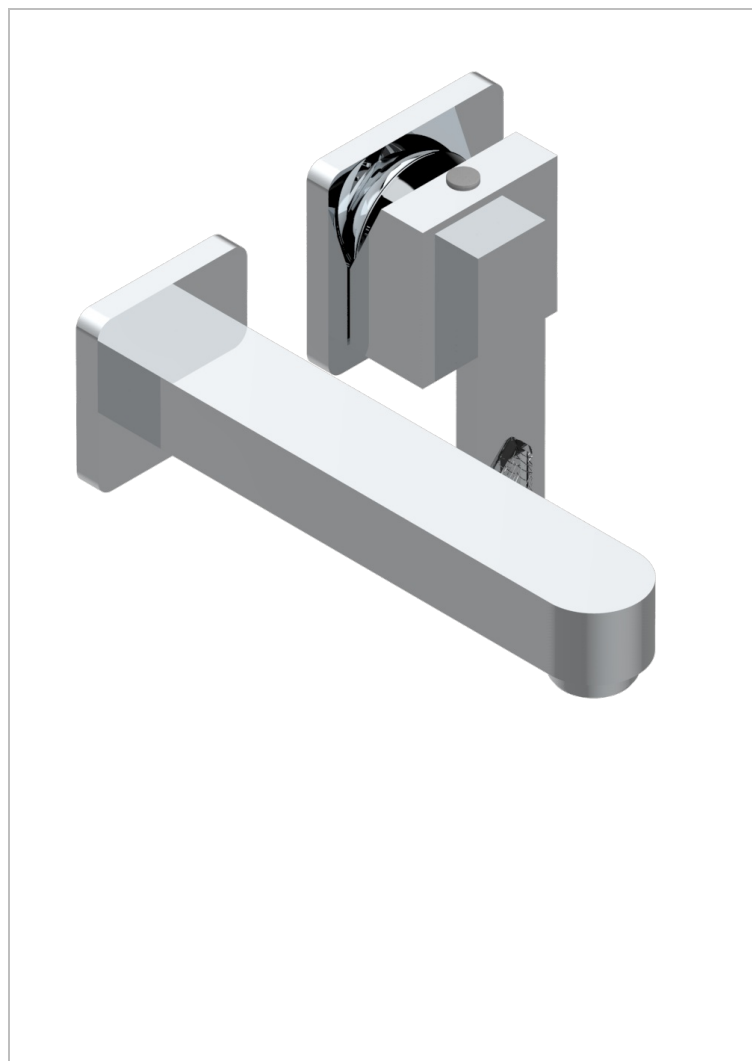

PROFIL LALIQUE CRISTAL CLAIR A MANETTES

A6H-6541B

Garniture pour mitigeur de lavabo mural, à encastrer (2 arrivées 1/2" et 1 sortie 1/2") avec bec

CARACTÉRISTIQUES

- Profil Laliqe Cristal clair à manettes
- Garniture pour mitigeur de lavabo mural, à encastrer (2 arrivées 1/2" et 1 sortie 1/2") avec bec

PRODUITS ASSOCIÉS

- Ref. G00-5840/MA Partie à encastrer pour mitigeur mural à encastrer avec sortie F 1/2

FINITIONS DISPONIBLES

Bronze clair - D01
Chromé - A02
Chromé / doré - G02
Chromé mat - C02
Doré brillant - F01
Doré mat - F07

Nickel brillant - B01
Nickel mat - C01
Noir mat céramique - D30
Or pâle - F30
Or pâle mat - F31
Pvd blush - H62

Pvd blush mat - H60
Pvd couleur bronze brown - F33
Pvd couleur bronze brown - mat - F34
Pvd couleur doré - H52
Pvd couleur doré mat - H53
Pvd couleur laiton - H49