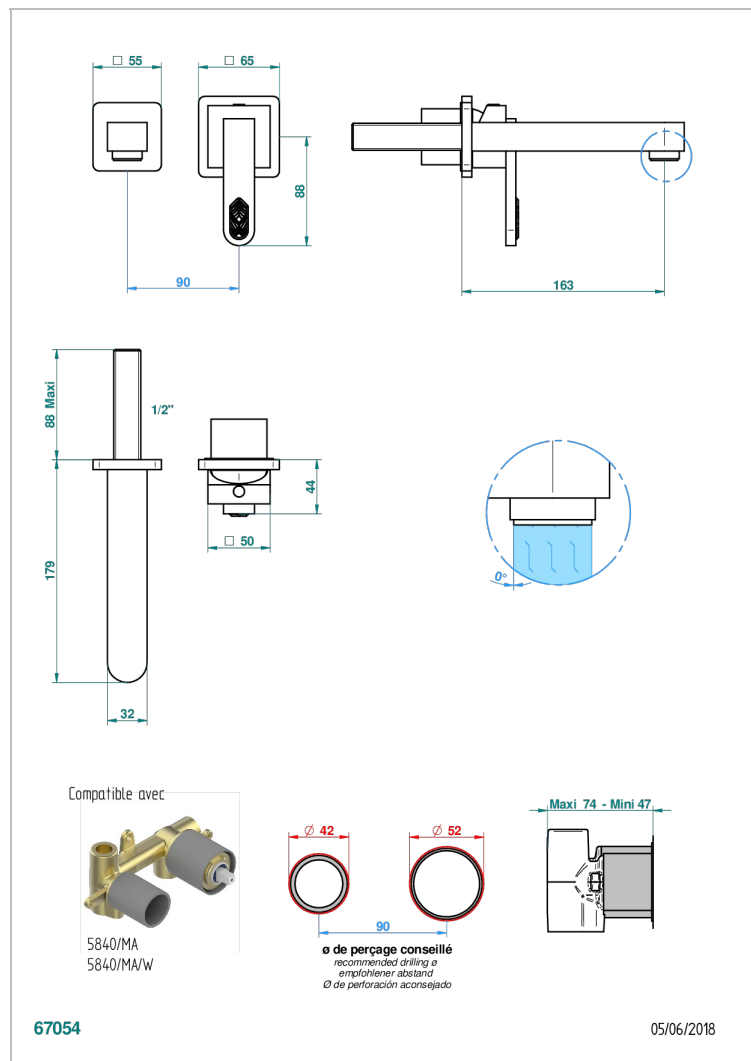

PROFIL LALIQUE CRISTAL CLAIR A MANETTES

A6H-6541B

Garniture pour mitigeur de lavabo mural, à encastrer (2 arrivées 1/2" et 1 sortie 1/2") avec bec

CARACTÉRISTIQUES

- Profil Laliqe Cristal clair à manettes
- Garniture pour mitigeur de lavabo mural, à encastrer (2 arrivées 1/2" et 1 sortie 1/2") avec bec

PRODUITS ASSOCIÉS

- Ref. G00-5840/MA Partie à encastrer pour mitigeur mural à encastrer avec sortie F 1/2

FINITIONS DISPONIBLES

Bronze clair - D01
Chromé - A02
Chromé / doré - G02
Chromé mat - C02
Doré brillant - F01
Doré mat - F07