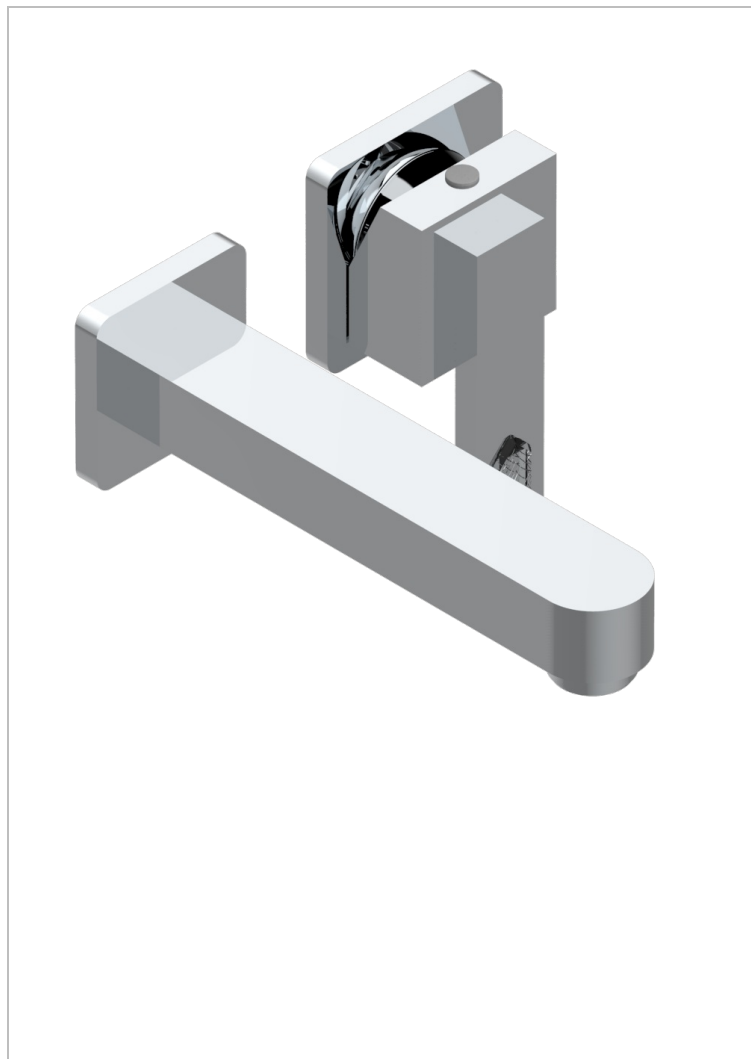

PROFIL LALIQUE CRISTAL CLAIR A MANETTES

A6H-6541B

Garniture pour mitigeur de lavabo mural, à encastrer (2 arrivées 1/2" et 1 sortie 1/2") avec bec

CARACTÉRISTIQUES

- Profil Laliqe Cristal clair à manettes
- Garniture pour mitigeur de lavabo mural, à encastrer (2 arrivées 1/2" et 1 sortie 1/2") avec bec

PRODUITS ASSOCIÉS

- Ref. G00-5840/MA Partie à encastrer pour mitigeur mural à encastrer avec sortie F 1/2

FINITIONS DISPONIBLES

Bronze clair - D01
Chromé - A02
Chromé / doré - G02
Chromé mat - C02
Doré brillant - F01
Doré mat - F07

Nickel brillant - B01
Nickel mat - C01
Noir mat céramique - D30
Or pâle - F30
Or pâle mat - F31
Pvd blush - H62

Pvd blush mat - H60
Pvd couleur bronze brown - F33
Pvd couleur bronze brown - mat - F34
Pvd couleur doré - H52
Pvd couleur doré mat - H53
Pvd couleur laiton - H49