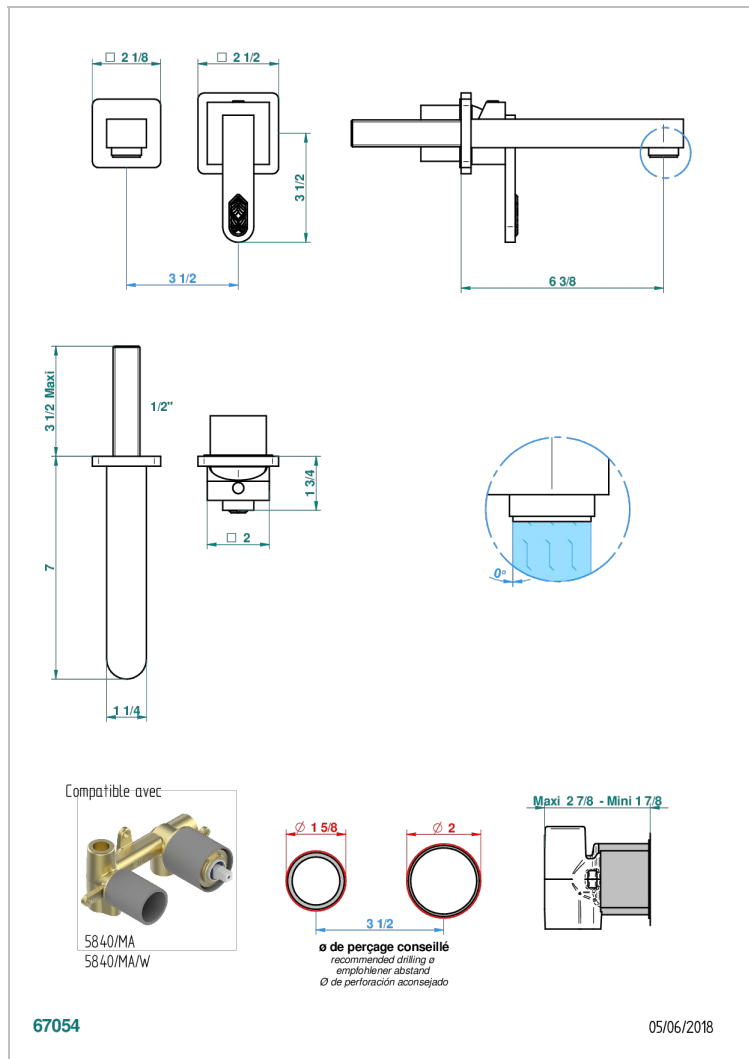

PROFIL LALIQUE CRISTAL CLAIR A MANETTES

A6H-6541B

Garniture pour mitigeur de lavabo mural, à encastrer (2 arrivées 1/2" et 1 sortie 1/2") avec bec

CARACTÉRISTIQUES

- Profil Laliqe Cristal clair à manettes
- Garniture pour mitigeur de lavabo mural, à encastrer (2 arrivées 1/2" et 1 sortie 1/2") avec bec

PRODUITS ASSOCIÉS

- Ref. G00-5840/MA Partie à encastrer pour mitigeur mural à encastrer avec sortie F 1/2

FINITIONS DISPONIBLES

Bronze clair - D01
Chromé - A02
Chromé / doré - G02
Chromé mat - C02
Doré brillant - F01
Doré mat - F07