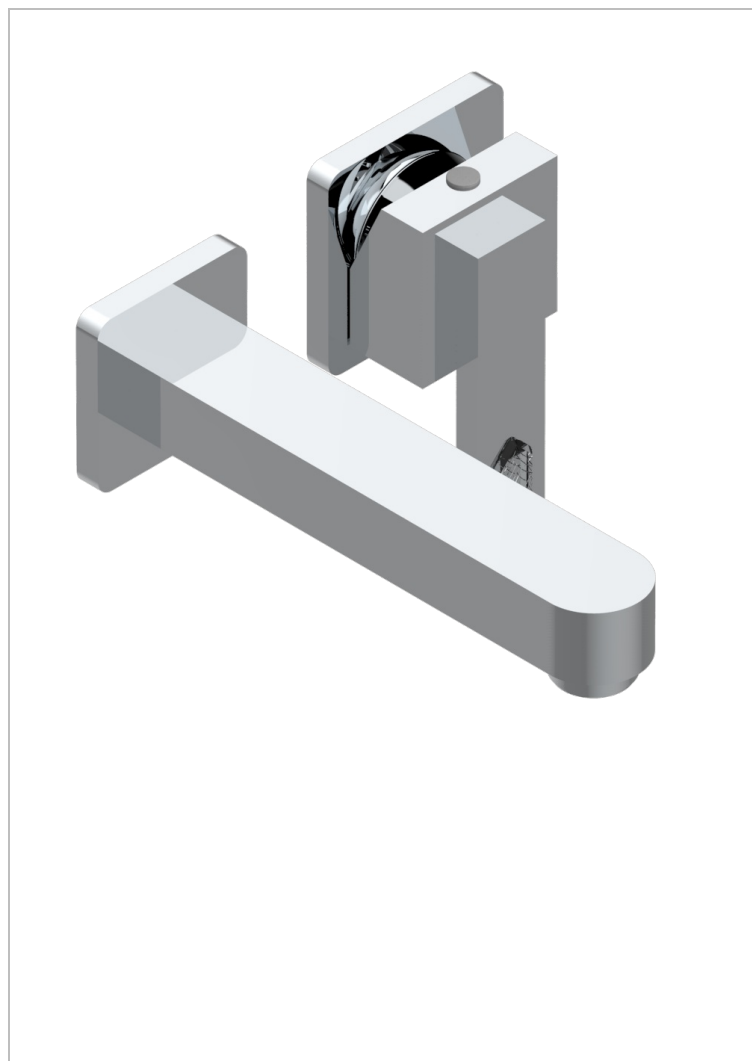

# PROFIL С РУКОЯТКАМИ С ИНКРУСТАЦИЕЙ LALIQUE

THG<sup>®</sup>  
PARIS

A6H-6541B

Trim only for Built-in basin mixer with spout (two x 1/2" inlets and one 1/2" outlet), without waste

## ХАРАКТЕРИСТИКИ

- Profil с рукоятками с инкрустацией LaliQue
- Trim only for Built-in basin mixer with spout (two x 1/2" inlets and one 1/2" outlet), without waste

## СВЯЗАННЫЕ ТОВАРНЫЕ ПОЗИЦИИ

- Ref. G00-5840/MA Внутренняя часть для гигиенического душа со смесителем, усил. шлангом и лейкой с клапаном