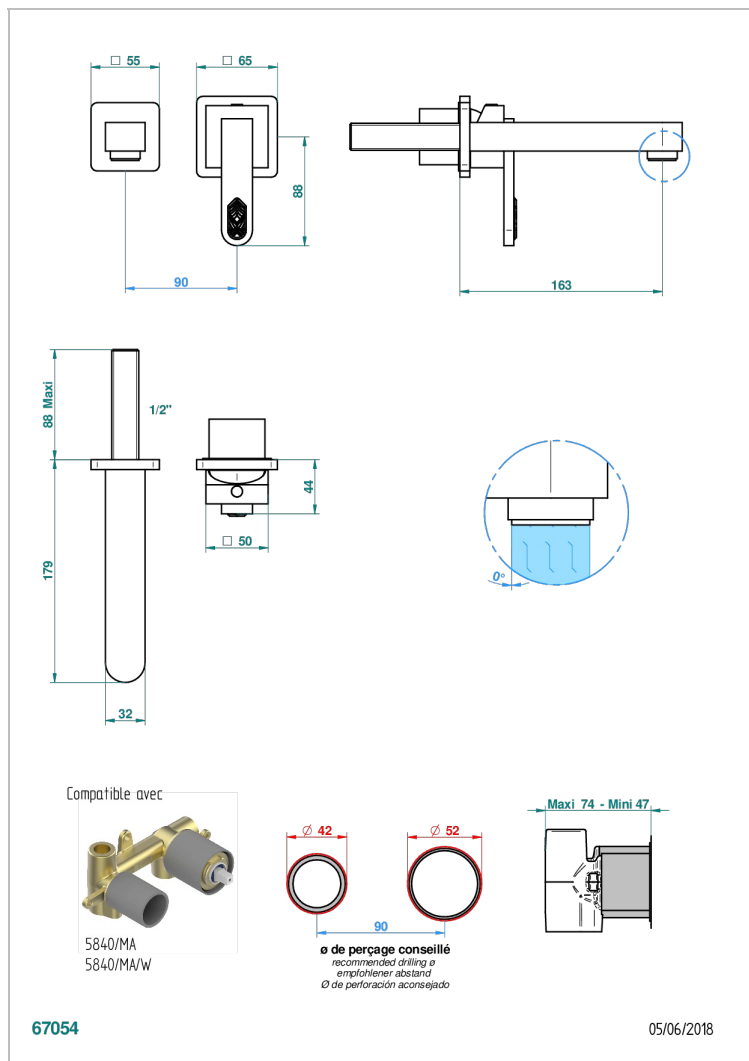

# PROFIL С РУКОЯТКАМИ С ИНКРУСТАЦИЕЙ LALIQUE

THG<sup>®</sup>  
PARIS

A6H-6541B

Trim only for Built-in basin mixer with spout (two x 1/2" inlets and one 1/2" outlet), without waste

## ХАРАКТЕРИСТИКИ

- Profil с рукоятками с инкрустацией LaliQue
- Trim only for Built-in basin mixer with spout (two x 1/2" inlets and one 1/2" outlet), without waste

## СВЯЗАННЫЕ ТОВАРНЫЕ ПОЗИЦИИ

- Ref. G00-5840/MA Внутренняя часть для гигиенического душа со смесителем, усил. шлангом и лейкой с клапаном