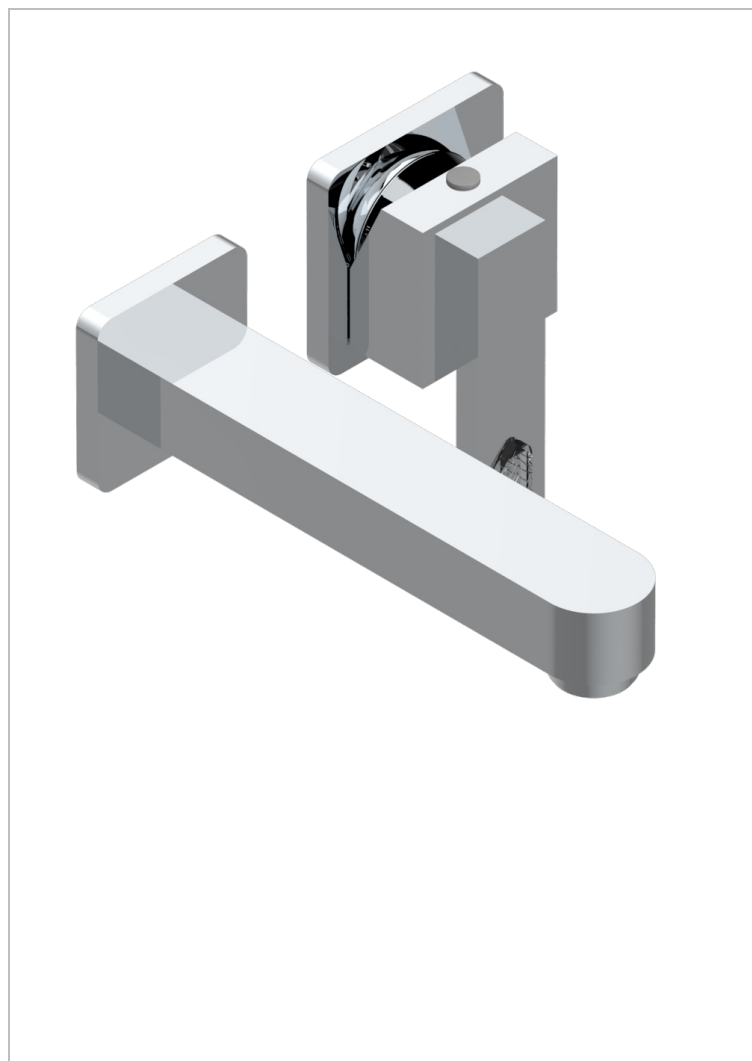

# PROFIL LALIQUE CRISTAL CLAIR A MANETTES

A6H-6541B

Garniture pour mitigeur de lavabo mural, à encastrer ( 2 arrivées 1/2" et 1 sortie 1/2") avec bec

## CARACTÉRISTIQUES

- Profil Lalique Cristal clair à manettes
- Garniture pour mitigeur de lavabo mural, à encastrer ( 2 arrivées 1/2" et 1 sortie 1/2") avec bec

## PRODUITS ASSOCIÉS

- Ref. G00-5840/MA Partie à encastrer pour mitigeur mural à encastrer avec sortie F 1/2