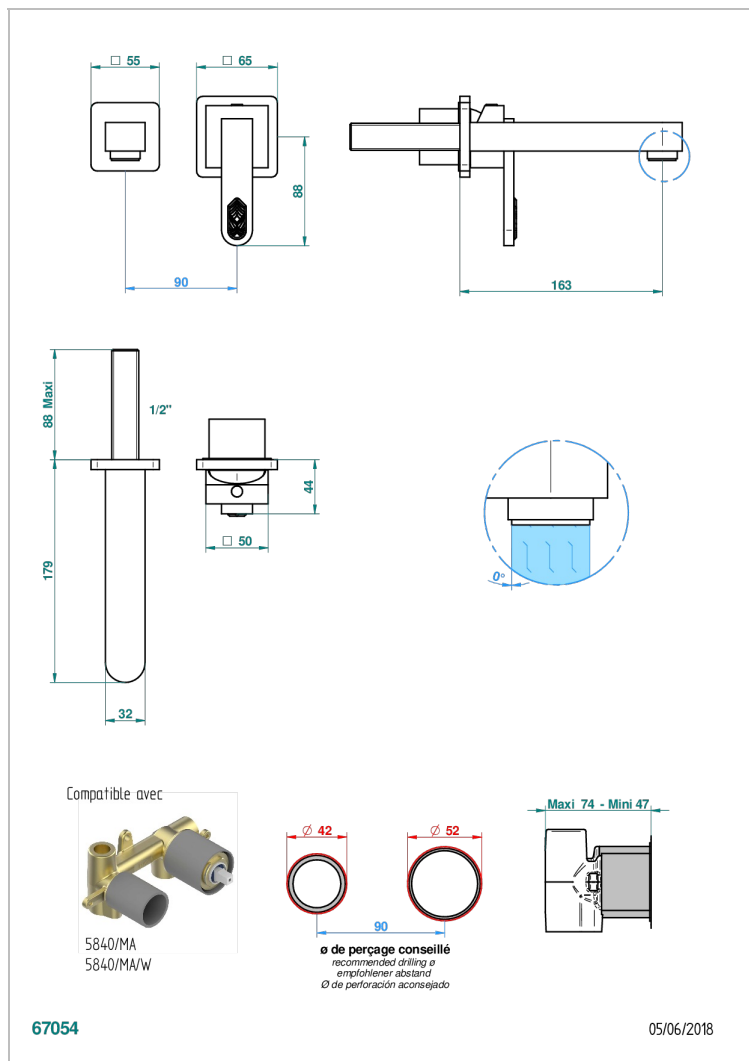

# PROFIL LALIQUE CRISTAL CLAIR A MANETTES

A6H-6541B

Garniture pour mitigeur de lavabo mural, à encastrer ( 2 arrivées 1/2" et 1 sortie 1/2") avec bec

## CARACTÉRISTIQUES

- Profil Lalique Cristal clair à manettes
- Garniture pour mitigeur de lavabo mural, à encastrer ( 2 arrivées 1/2" et 1 sortie 1/2") avec bec

## PRODUITS ASSOCIÉS

- Ref. G00-5840/MA Partie à encastrer pour mitigeur mural à encastrer avec sortie F 1/2