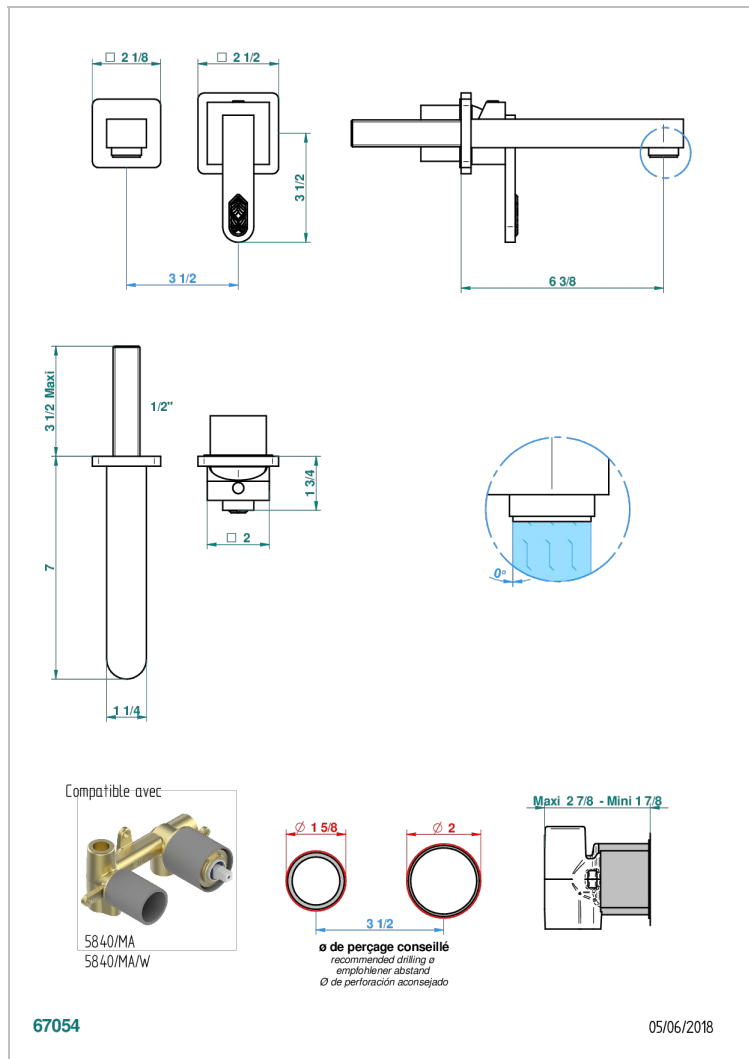

PROFIL С РУКОЯТКАМИ С ИНКРУСТАЦИЕЙ LALIQUE

THG[®]
PARIS

A6H-6541B

Trim only for Built-in basin mixer with spout (two x 1/2" inlets and one 1/2" outlet), without waste

ХАРАКТЕРИСТИКИ

- Profil с рукоятками с инкрустацией LaliQue
- Trim only for Built-in basin mixer with spout (two x 1/2" inlets and one 1/2" outlet), without waste

СВЯЗАННЫЕ ТОВАРНЫЕ ПОЗИЦИИ

- Ref. G00-5840/MA Внутренняя часть для гигиенического душа со смесителем, усил. шлангом и лейкой с клапаном

ДОСТУПНЫЕ ВАРИАНТЫ ПОКРЫТИЙ

Black ceram - D30
Blush PVD - H62
Graphite PVD - H64
Matt Umber PVD - H67
Matt blush PVD - H60
Matt graphite PVD - H65