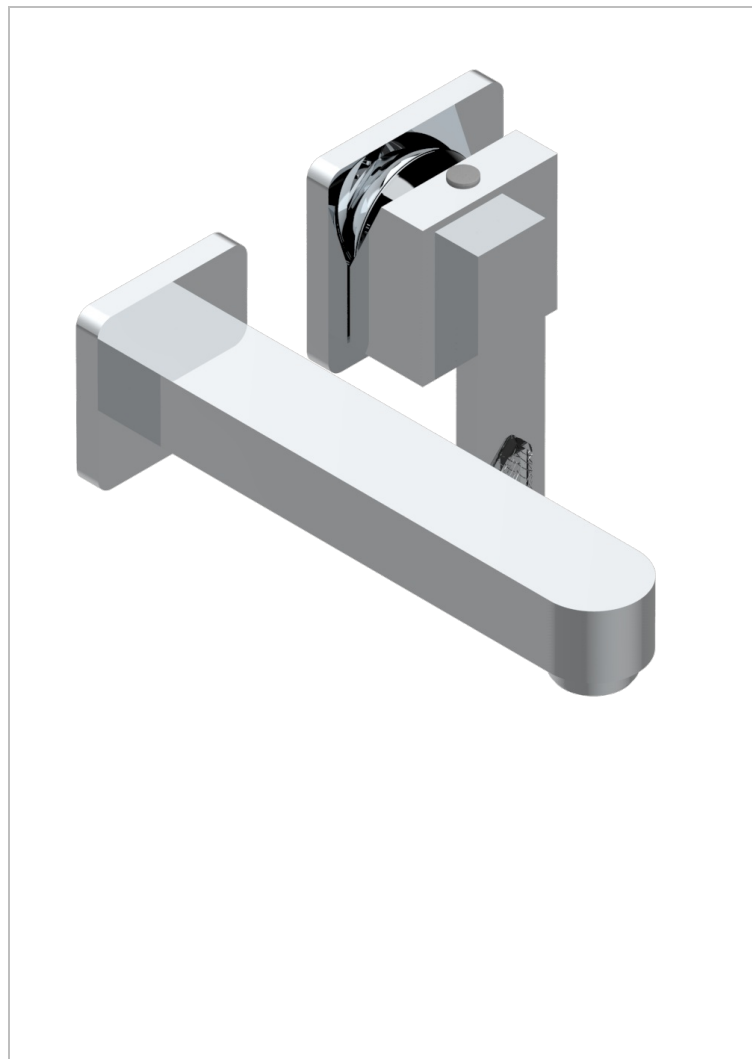

PROFIL С РУКОЯТКАМИ С ИНКРУСТАЦИЕЙ LALIQUE

THG[®]
PARIS

A6H-6541B

Trim only for Built-in basin mixer with spout (two x 1/2" inlets and one 1/2" outlet), without waste

ХАРАКТЕРИСТИКИ

- Profil с рукоятками с инкрустацией LaliQue
- Trim only for Built-in basin mixer with spout (two x 1/2" inlets and one 1/2" outlet), without waste

СВЯЗАННЫЕ ТОВАРНЫЕ ПОЗИЦИИ

- Ref. G00-5840/MA Внутренняя часть для гигиенического душа со смесителем, усил. шлангом и лейкой с клапаном

ДОСТУПНЫЕ ВАРИАНТЫ ПОКРЫТИЙ

Black ceram - D30
Blush PVD - H62
Graphite PVD - H64
Matt Umber PVD - H67
Matt blush PVD - H60
Matt graphite PVD - H65

Umber PVD - H66
Бронза - D01
Золото - F01
Матовая красная старинная медь - H07
Матовое золото - F07
Матовое светлое золото - F31

Матовый никель - C01
Матовый хром - C02
Никель - B01
Покрытие PVD бронза - F33
Покрытие PVD золотистый цвет - H52
Покрытие PVD латунь - H49