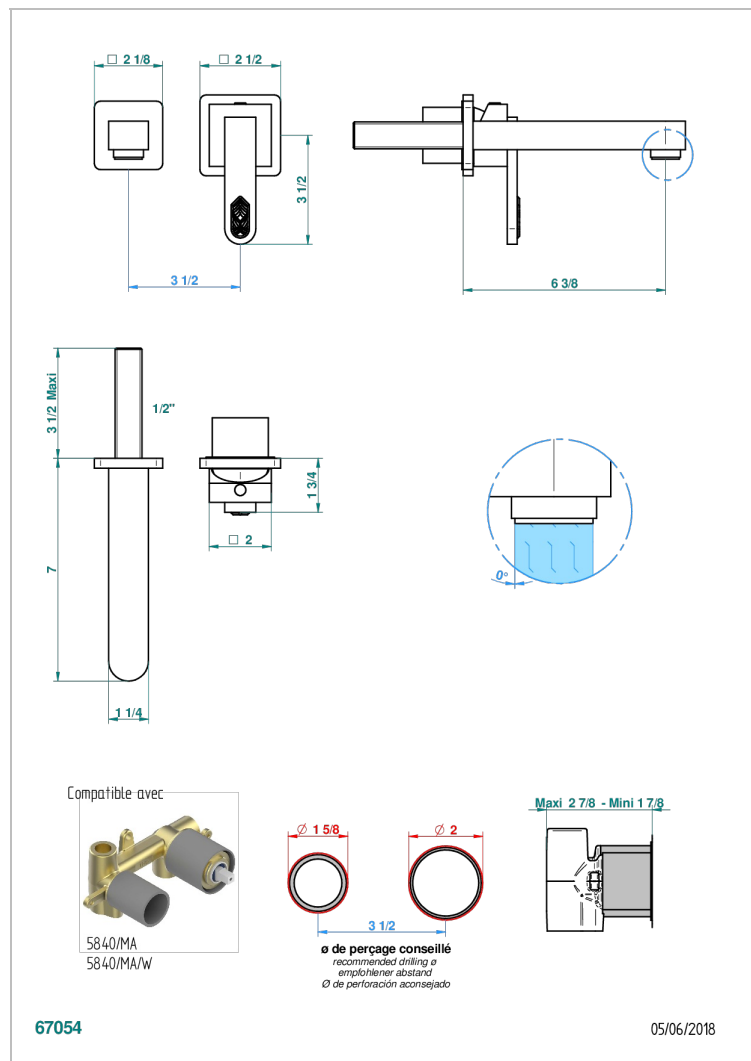

PROFIL LALIQUE CRISTAL CLAIR A MANETTES

A6H-6541B

Garniture pour mitigeur de lavabo mural, à encastrer (2 arrivées 1/2" et 1 sortie 1/2") avec bec

CARACTÉRISTIQUES

- Profil Laliqe Cristal clair à manettes
- Garniture pour mitigeur de lavabo mural, à encastrer (2 arrivées 1/2" et 1 sortie 1/2") avec bec

PRODUITS ASSOCIÉS

- Ref. G00-5840/MA Partie à encastrer pour mitigeur mural à encastrer avec sortie F 1/2

FINITIONS DISPONIBLES

Bronze clair - D01
Chromé - A02
Chromé / doré - G02
Chromé mat - C02
Doré brillant - F01
Doré mat - F07