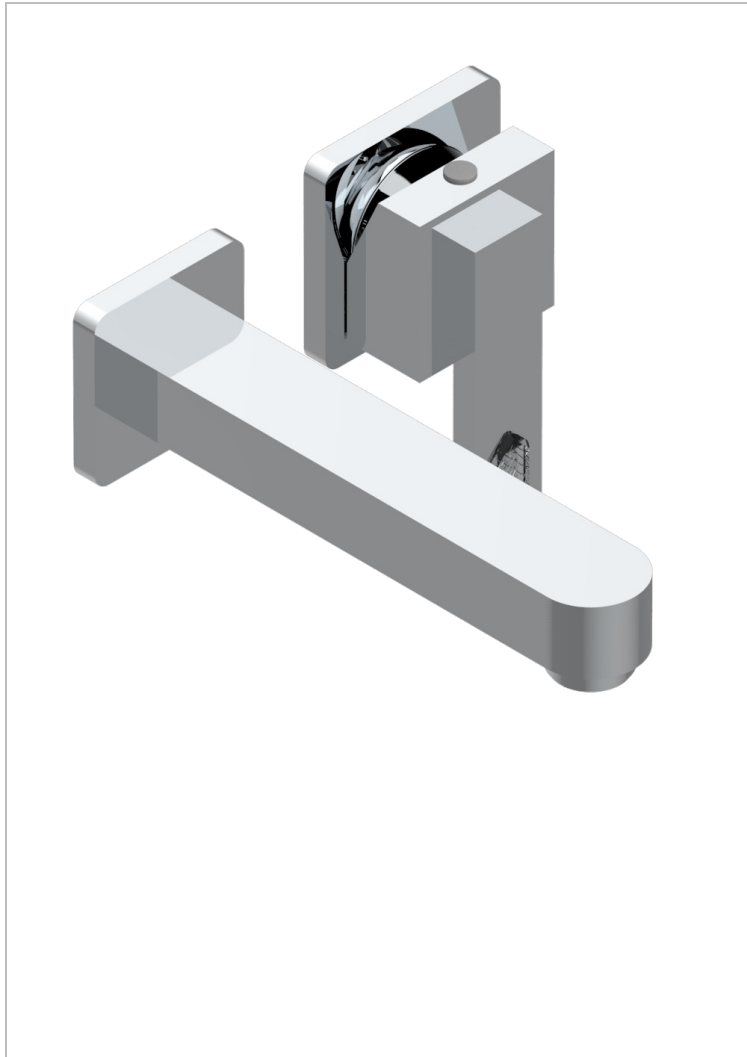

PROFIL LALIQUE CRISTAL CLAIR

A6G-6541B

THG[®]
PARIS

Garniture pour mitigeur de lavabo mural, à encastrer (2 arrivées 1/2" et 1 sortie 1/2") avec bec

67054

05/06/2018

CARACTÉRISTIQUES

- Profil Lalique Cristal clair
- Garniture pour mitigeur de lavabo mural, à encastrer (2 arrivées 1/2" et 1 sortie 1/2") avec bec

PRODUITS ASSOCIÉS

- Ref. G00-5840/MAUS Partie à encastrer pour mitigeur mural à encastrer avec sortie F 1/2

FINITIONS DISPONIBLES

Bronze clair - D01
Chromé - A02
Chromé / doré - G02
Chromé mat - C02
Doré brillant - F01
Doré mat - F07

Nickel brillant - B01
Nickel mat - C01
Noir mat céramique - D30
Or pâle - F30
Or pâle mat - F31
Pvd blush - H62

Pvd blush mat - H60
Pvd couleur bronze brown - F33
Pvd couleur bronze brown - mat - F34
Pvd couleur doré - H52
Pvd couleur doré mat - H53
Pvd couleur laiton - H49