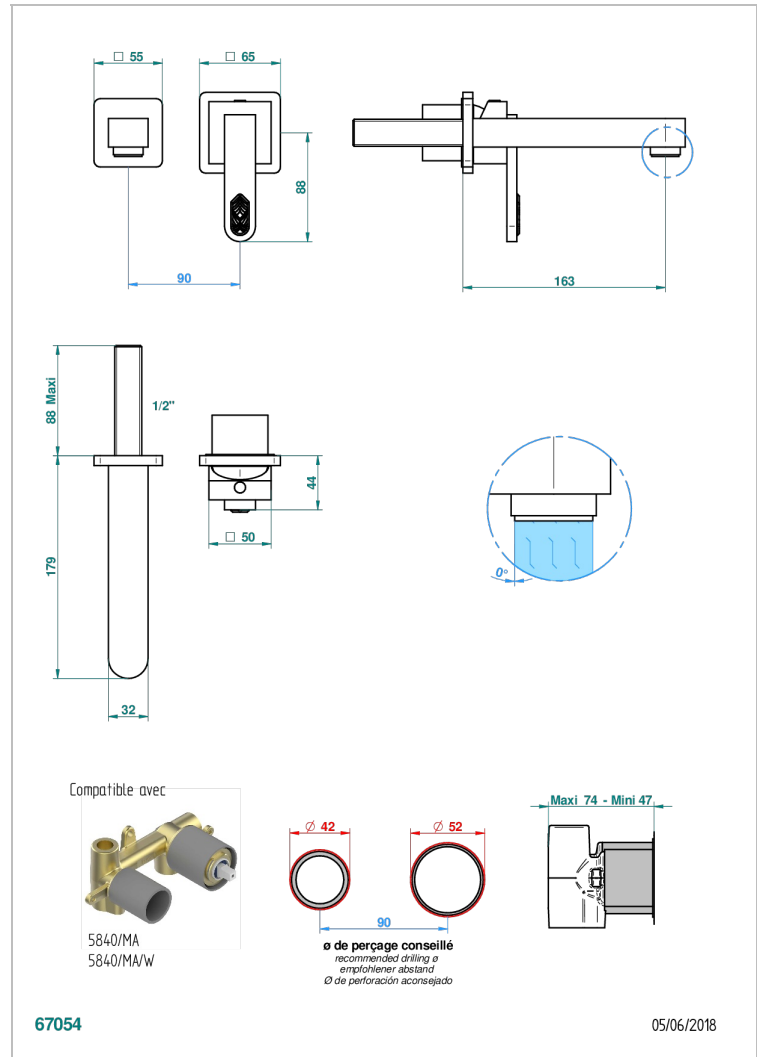

PROFIL LALIQUE CRISTAL CLAIR

A6G-6541B

THG[®]
PARIS

Garniture pour mitigeur de lavabo mural, à encastrer (2 arrivées 1/2" et 1 sortie 1/2") avec bec

67054

05/06/2018

CARACTÉRISTIQUES

- Profil Lalique Cristal clair
- Garniture pour mitigeur de lavabo mural, à encastrer (2 arrivées 1/2" et 1 sortie 1/2") avec bec

PRODUITS ASSOCIÉS

- Ref. G00-5840/MAUS Partie à encastrer pour mitigeur mural à encastrer avec sortie F 1/2

FINITIONS DISPONIBLES

Bronze clair - D01
Chromé - A02
Chromé / doré - G02
Chromé mat - C02
Doré brillant - F01
Doré mat - F07