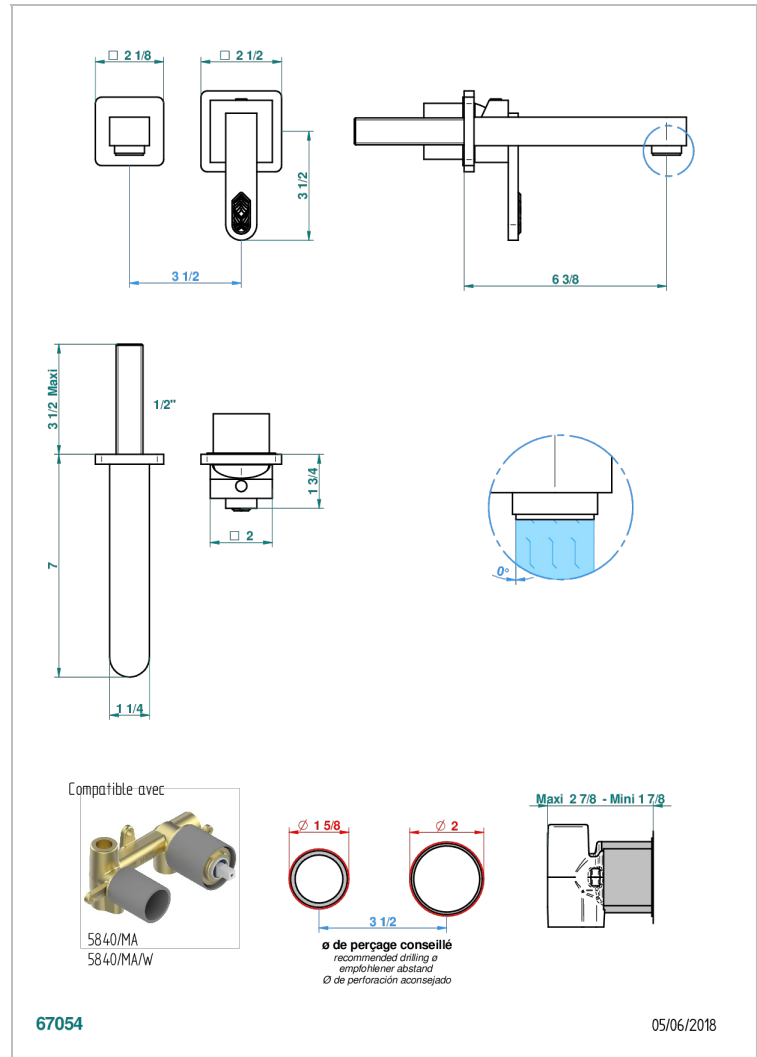

# PROFIL LALIQUE CRISTAL CLAIR

A6G-6541B

THG<sup>®</sup>  
PARIS

Garniture pour mitigeur de lavabo mural, à encastrer ( 2 arrivées 1/2" et 1 sortie 1/2") avec bec

## CARACTÉRISTIQUES

- Profil Laliqe Cristal clair
- Garniture pour mitigeur de lavabo mural, à encastrer ( 2 arrivées 1/2" et 1 sortie 1/2") avec bec

## PRODUITS ASSOCIÉS

- Ref. G00-5840/MAUS Partie à encastrer pour mitigeur mural à encastrer avec sortie F 1/2