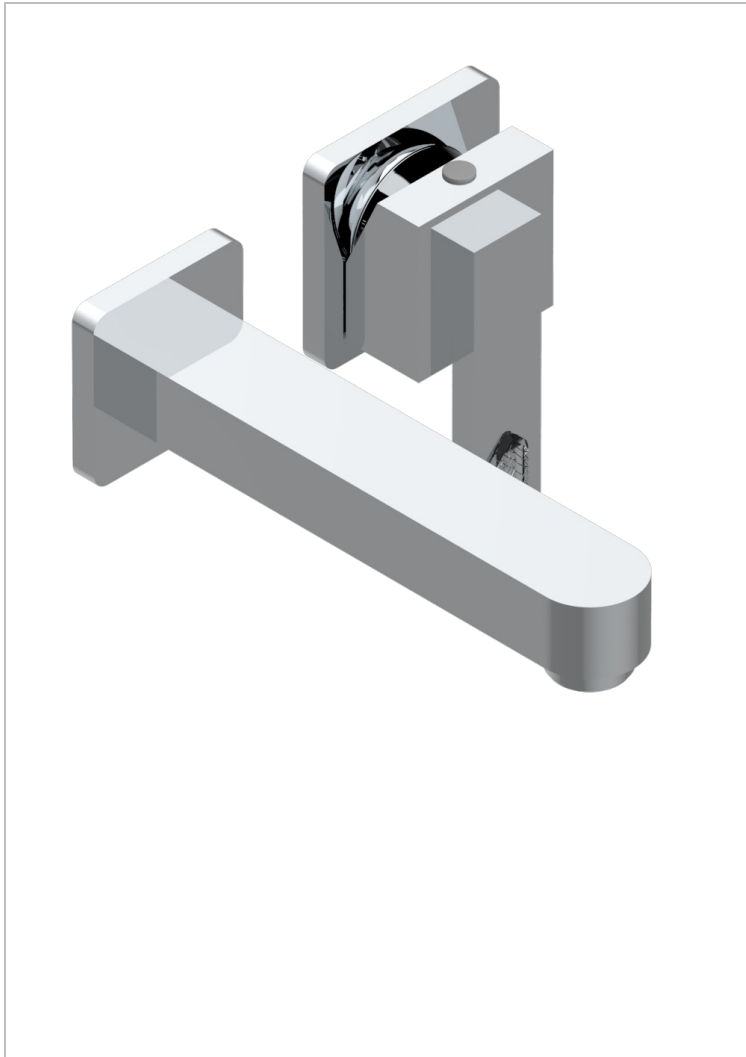

# PROFIL LALIQUE CRISTAL CLAIR

A6G-6541B

THG<sup>®</sup>  
PARIS

Garniture pour mitigeur de lavabo mural, à encastrer ( 2 arrivées 1/2" et 1 sortie 1/2") avec bec

## CARACTÉRISTIQUES

- Profil Laliqe Cristal clair
- Garniture pour mitigeur de lavabo mural, à encastrer ( 2 arrivées 1/2" et 1 sortie 1/2") avec bec

## PRODUITS ASSOCIÉS

- Ref. G00-5840/MAUS Partie à encastrer pour mitigeur mural à encastrer avec sortie F 1/2