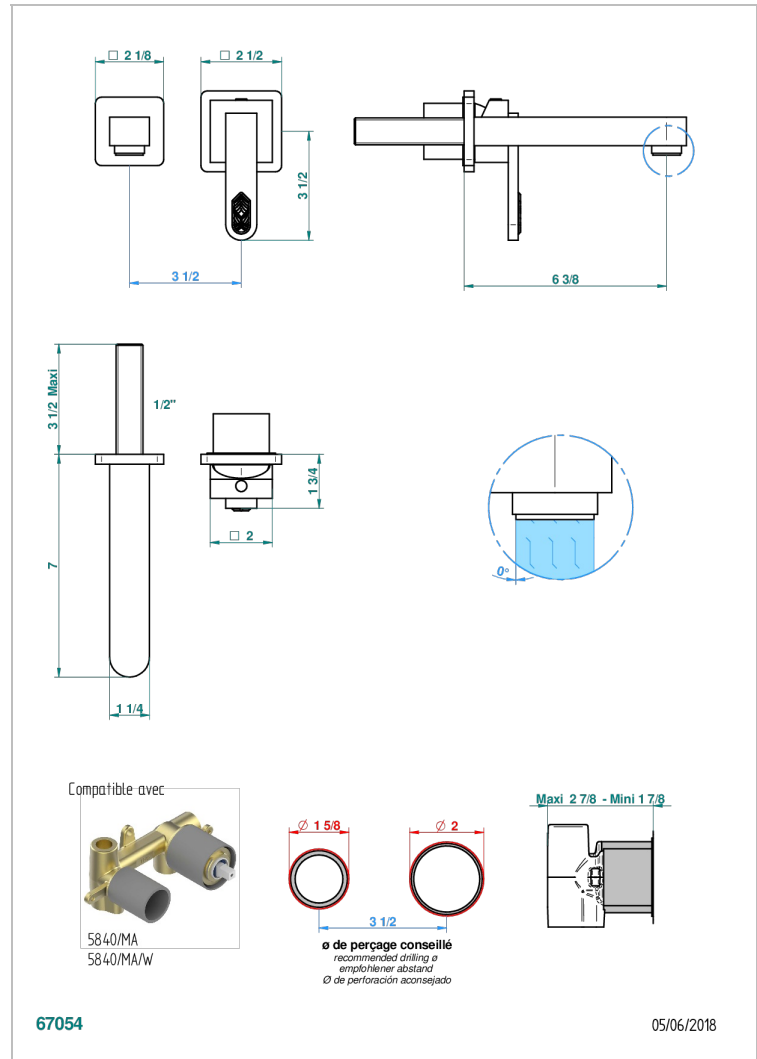

PROFIL LALIQUE CRISTAL CLAIR

A6G-6541B

THG[®]
PARIS

Garniture pour mitigeur de lavabo mural, à encastrer (2 arrivées 1/2" et 1 sortie 1/2") avec bec

CARACTÉRISTIQUES

- Profil Lalique Cristal clair
- Garniture pour mitigeur de lavabo mural, à encastrer (2 arrivées 1/2" et 1 sortie 1/2") avec bec

PRODUITS ASSOCIÉS

- Ref. G00-5840/MA/W Partie à encastrer pour mitigeur mural à encastrer avec sortie F 1/2 - certifiée WRAS

FINITIONS DISPONIBLES

Bronze clair - D01
Chromé - A02
Chromé / doré - G02
Chromé mat - C02
Doré brillant - F01
Doré mat - F07