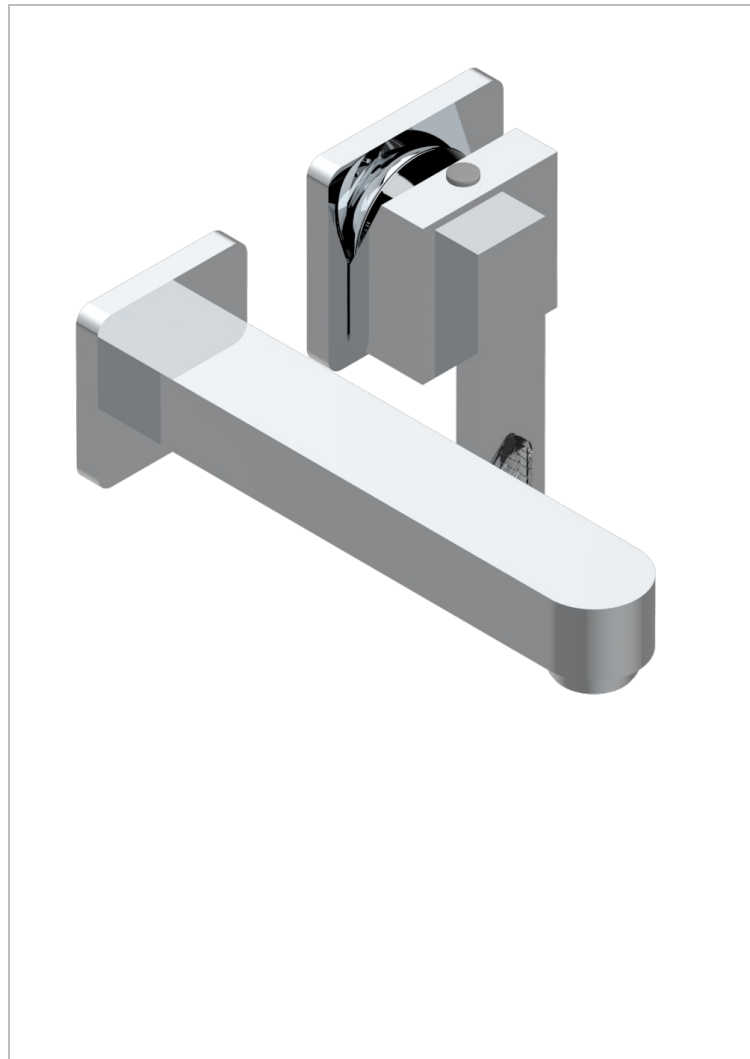

PROFIL LALIQUE CRISTAL CLAIR

A6G-6541B

THG[®]
PARIS

Garniture pour mitigeur de lavabo mural, à encastrer (2 arrivées 1/2" et 1 sortie 1/2") avec bec

CARACTÉRISTIQUES

- Profil Lalique Cristal clair
- Garniture pour mitigeur de lavabo mural, à encastrer (2 arrivées 1/2" et 1 sortie 1/2") avec bec

PRODUITS ASSOCIÉS

- Ref. G00-5840/MA/W Partie à encastrer pour mitigeur mural à encastrer avec sortie F 1/2 - certifiée WRAS

FINITIONS DISPONIBLES

Bronze clair - D01
Chromé - A02
Chromé / doré - G02
Chromé mat - C02
Doré brillant - F01
Doré mat - F07

Nickel brillant - B01
Nickel mat - C01
Noir mat céramique - D30
Or pâle - F30
Or pâle mat - F31
Pvd blush - H62

Pvd blush mat - H60
Pvd couleur bronze brown - F33
Pvd couleur bronze brown - mat - F34
Pvd couleur doré - H52
Pvd couleur doré mat - H53
Pvd couleur laiton - H49