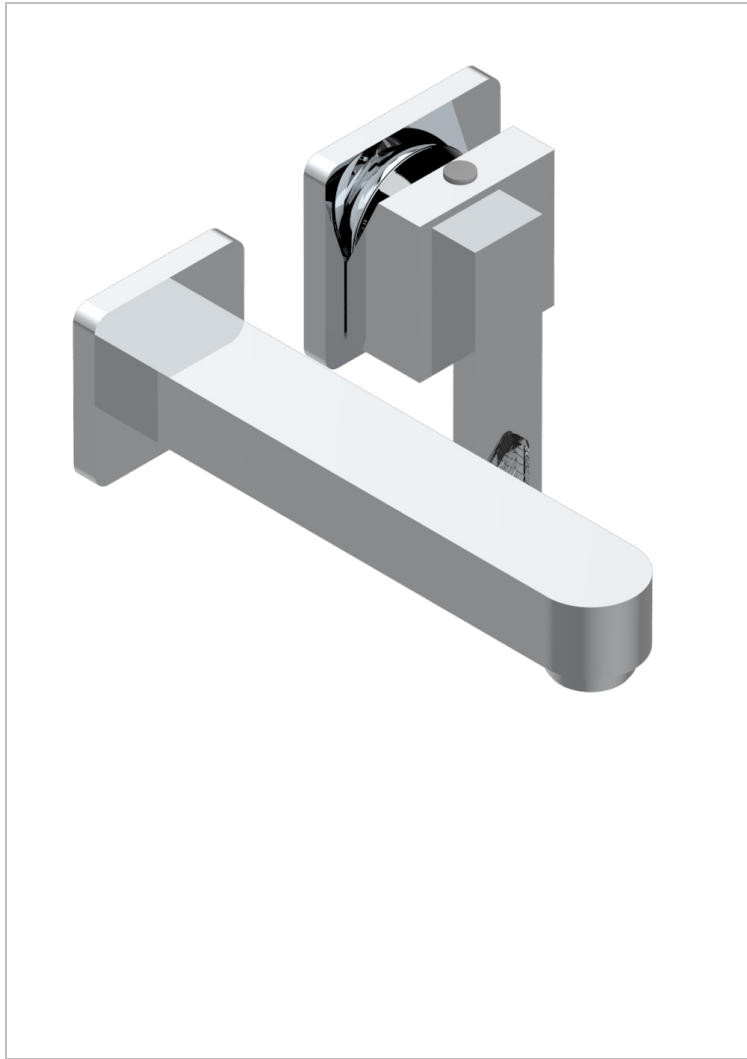

PROFIL LALIQUE CRISTAL CLAIR

A6G-6541B

THG[®]
PARIS

Garniture pour mitigeur de lavabo mural, à encastrer (2 arrivées 1/2" et 1 sortie 1/2") avec bec

CARACTÉRISTIQUES

- Profil Lalique Cristal clair
- Garniture pour mitigeur de lavabo mural, à encastrer (2 arrivées 1/2" et 1 sortie 1/2") avec bec

PRODUITS ASSOCIÉS

- Ref. G00-5840/MA Partie à encastrer pour mitigeur mural à encastrer avec sortie F 1/2

FINITIONS DISPONIBLES

Bronze clair - D01
Chromé - A02
Chromé / doré - G02
Chromé mat - C02
Doré brillant - F01
Doré mat - F07

Nickel brillant - B01
Nickel mat - C01
Noir mat céramique - D30
Or pâle - F30
Or pâle mat - F31
Pvd blush - H62

Pvd blush mat - H60
Pvd couleur bronze brown - F33
Pvd couleur bronze brown - mat - F34
Pvd couleur doré - H52
Pvd couleur doré mat - H53
Pvd couleur laiton - H49