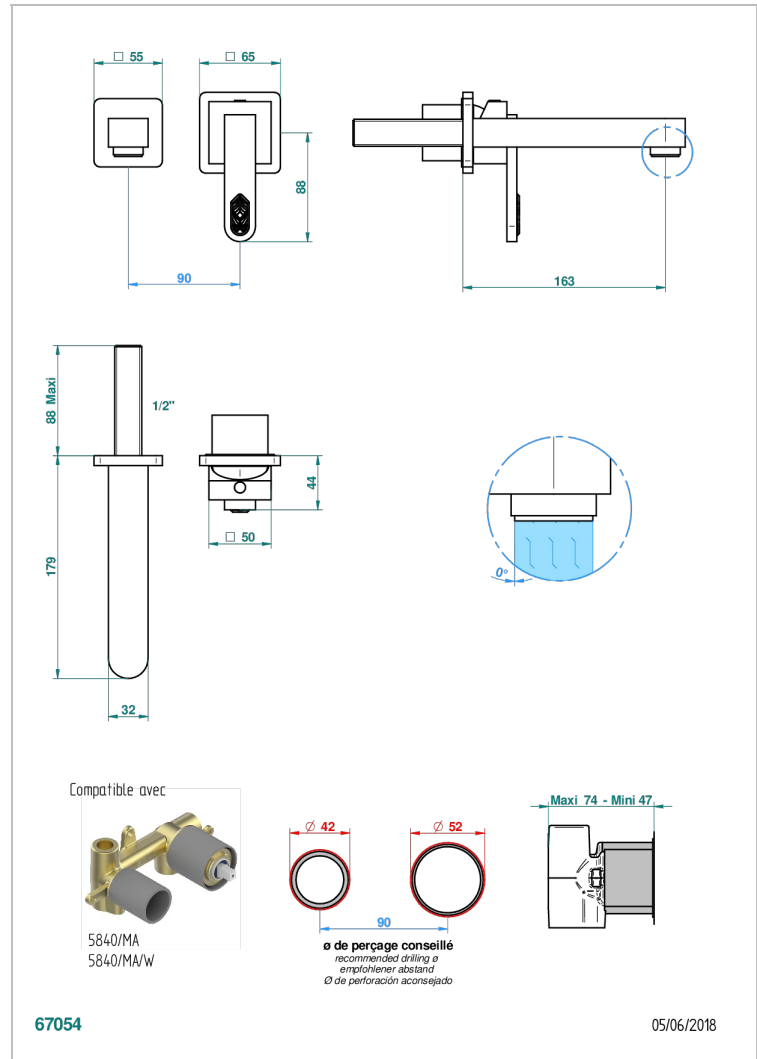

PROFIL LALIQUE CRISTAL CLAIR

A6G-6541B

THG[®]
PARIS

Garniture pour mitigeur de lavabo mural, à encastrer (2 arrivées 1/2" et 1 sortie 1/2") avec bec

CARACTÉRISTIQUES

- Profil Lalique Cristal clair
- Garniture pour mitigeur de lavabo mural, à encastrer (2 arrivées 1/2" et 1 sortie 1/2") avec bec

PRODUITS ASSOCIÉS

- Ref. G00-5840/MA Partie à encastrer pour mitigeur mural à encastrer avec sortie F 1/2

FINITIONS DISPONIBLES

Bronze clair - D01
Chromé - A02
Chromé / doré - G02
Chromé mat - C02
Doré brillant - F01
Doré mat - F07