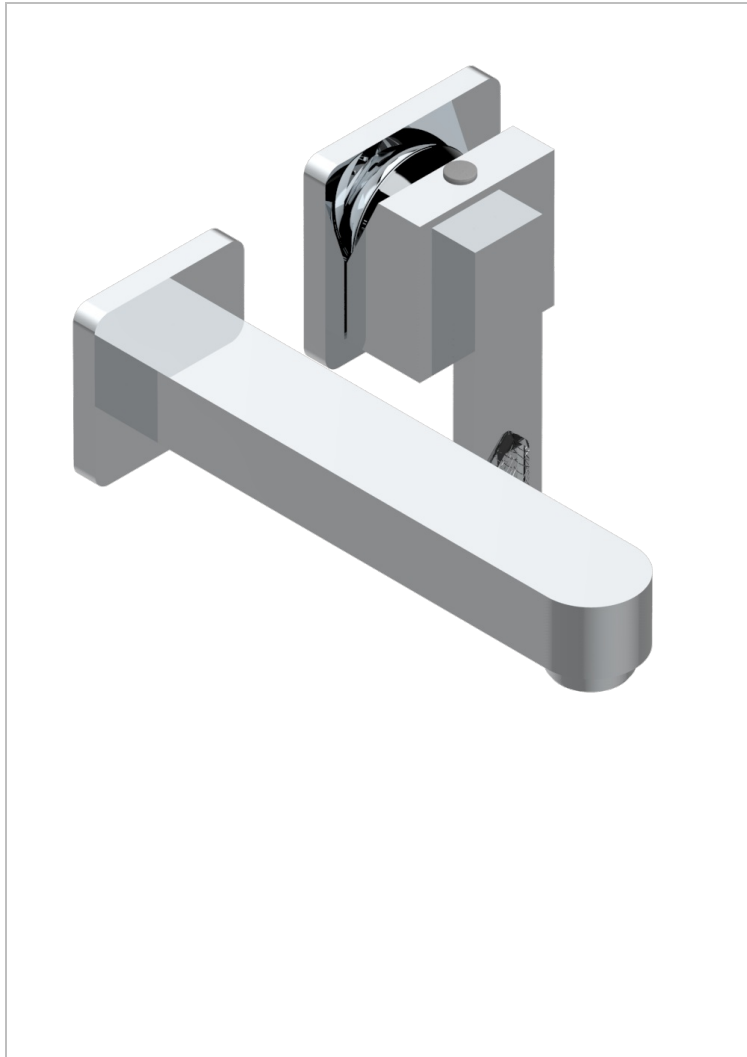

PROFIL LALIQUE CRISTAL CLAIR

A6G-6541B

THG[®]
PARIS

Garniture pour mitigeur de lavabo mural, à encastrer (2 arrivées 1/2" et 1 sortie 1/2") avec bec

CARACTÉRISTIQUES

- Profil Lalique Cristal clair
- Garniture pour mitigeur de lavabo mural, à encastrer (2 arrivées 1/2" et 1 sortie 1/2") avec bec

PRODUITS ASSOCIÉS

- Ref. G00-5840/MA Partie à encastrer pour mitigeur mural à encastrer avec sortie F 1/2

FINITIONS DISPONIBLES

Bronze clair - D01
Chromé - A02
Chromé / doré - G02
Chromé mat - C02
Doré brillant - F01
Doré mat - F07

Nickel brillant - B01
Nickel mat - C01
Noir mat céramique - D30
Or pâle - F30
Or pâle mat - F31
Pvd blush - H62

Pvd blush mat - H60
Pvd couleur bronze brown - F33
Pvd couleur bronze brown - mat - F34
Pvd couleur doré - H52
Pvd couleur doré mat - H53
Pvd couleur laiton - H49