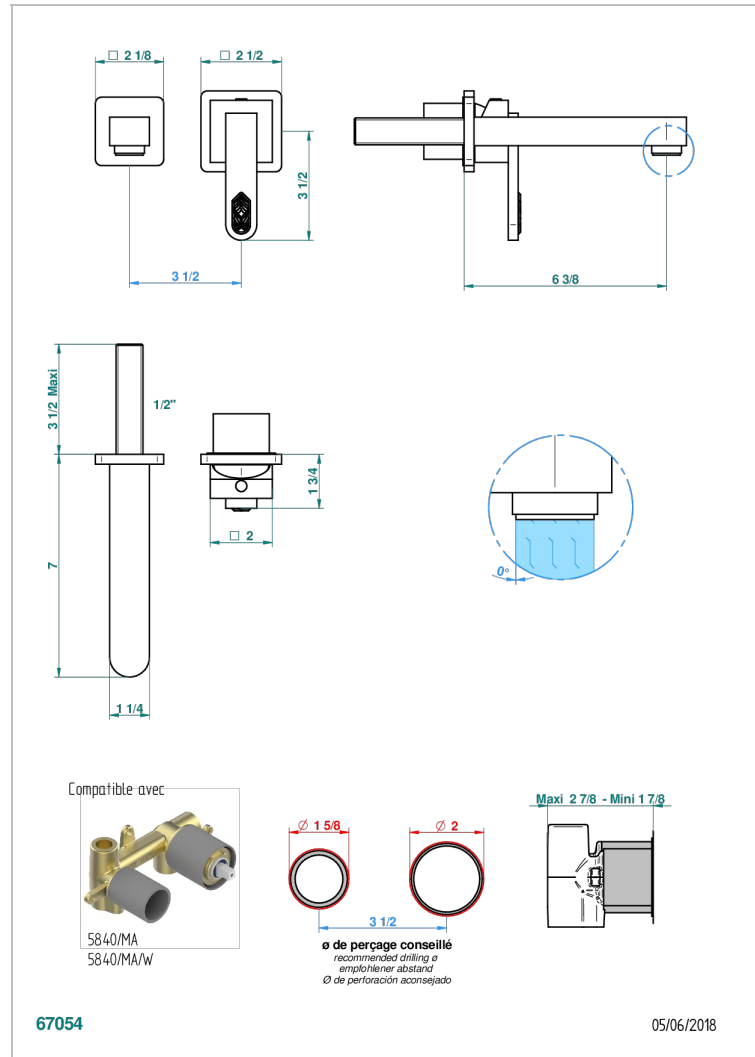

PROFIL LALIQUE CRISTAL CLAIR

A6G-6541B

THG[®]
PARIS

Garniture pour mitigeur de lavabo mural, à encastrer (2 arrivées 1/2" et 1 sortie 1/2") avec bec

CARACTÉRISTIQUES

- Profil Lalique Cristal clair
- Garniture pour mitigeur de lavabo mural, à encastrer (2 arrivées 1/2" et 1 sortie 1/2") avec bec

PRODUITS ASSOCIÉS

- Ref. G00-5840/MA Partie à encastrer pour mitigeur mural à encastrer avec sortie F 1/2

FINITIONS DISPONIBLES

Bronze clair - D01
Chromé - A02
Chromé / doré - G02
Chromé mat - C02
Doré brillant - F01
Doré mat - F07