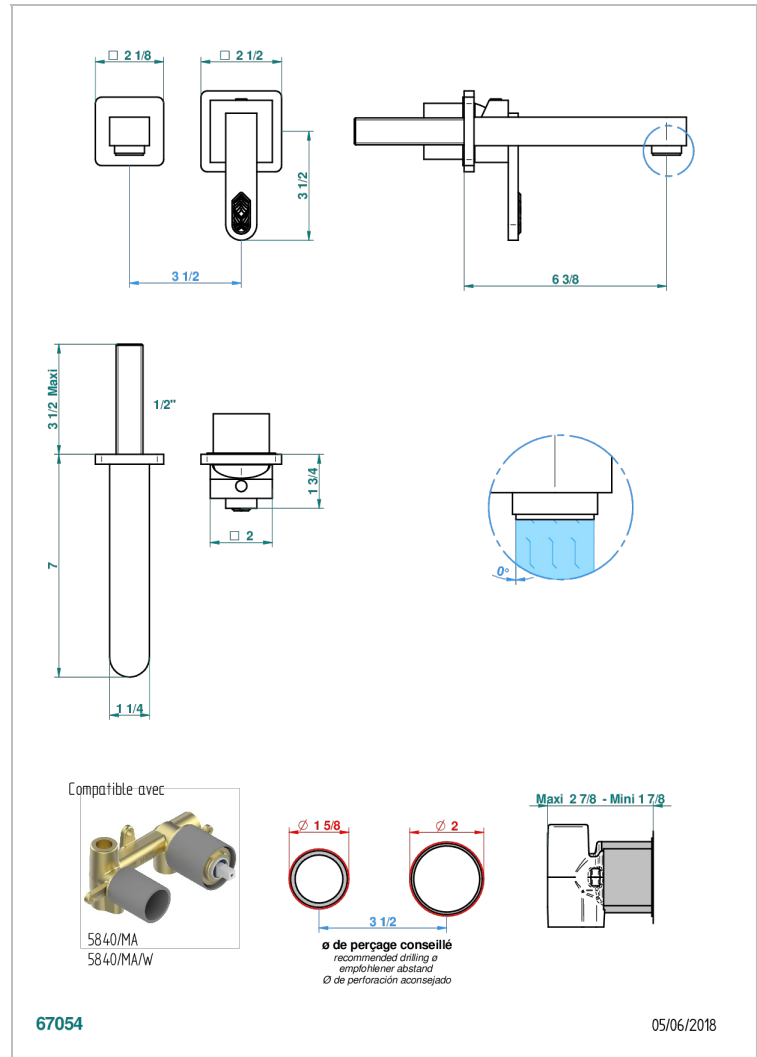

PROFIL LALIQUE, KRISTALL KLAR

A6G-6541B

Garnitur für Unterputz-Waschtisch-Einhandmischer mit Auslauf

THG[®]
PARIS

EIGENSCHAFTEN

- Profil Laliq, Kristall klar
- Garnitur für Unterputz-Waschtisch-Einhandmischer mit Auslauf

ÄHNLICHE PRODUKTE

- Ref. G00-5840/MA Up-teil für up-mischer, 1/2"

VERFÜGBARE OBERFLÄCHEN

Altnickel - H28
Blassgold - F30
Blassgold matt unlackiert - F31
Bronze hell - D01
Chrom - A02
Chrom / gold - G02

Chrom matt - C02
Gold - F01
Gold matt - F07
Kupfer altrot matt lackiert - H07
Mattschwarz keramik - D30
Nickel matt - C01