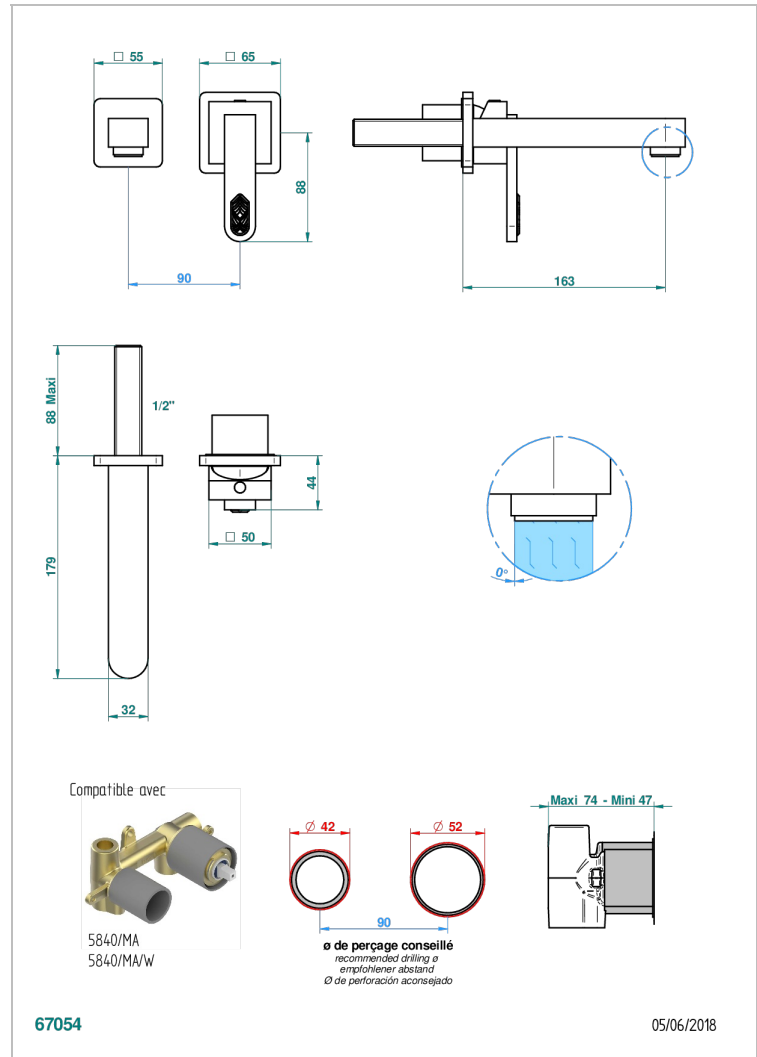

PROFIL LALIQUE CRISTAL CLAIR

A6G-6541B

THG[®]
PARIS

Garniture pour mitigeur de lavabo mural, à encastrer (2 arrivées 1/2" et 1 sortie 1/2") avec bec

CARACTÉRISTIQUES

- Profil Lalique Cristal clair
- Garniture pour mitigeur de lavabo mural, à encastrer (2 arrivées 1/2" et 1 sortie 1/2") avec bec

PRODUITS ASSOCIÉS

- Ref. G00-5840/MA Partie à encastrer pour mitigeur mural à encastrer avec sortie F 1/2

FINITIONS DISPONIBLES

Bronze clair - D01
Chromé - A02
Chromé / doré - G02
Chromé mat - C02
Doré brillant - F01
Doré mat - F07