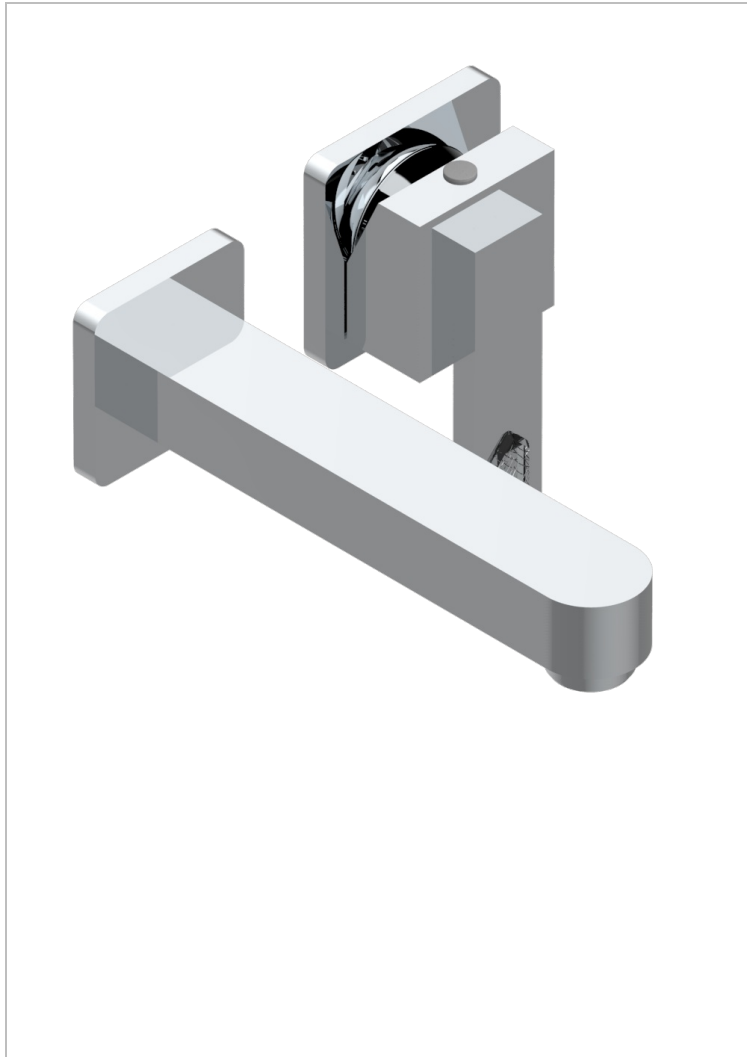

PROFIL LALIQUE CRISTAL CLARO

A6G-6541B

THG[®]
PARIS

Trim only for Built-in basin mixer with spout (two x 1/2" inlets and one 1/2" outlet), without waste

CARACTERÍSTICAS

- Profil Laliqie cristal claro
- Trim only for Built-in basin mixer with spout (two x 1/2" inlets and one 1/2" outlet), without waste

PRODUCTOS RELACIONADOS

- Ref. G00-5840/MA Parte empotrada para mezclador mural con salida hembra 1/2

ACABADOS DISPONIBLES

Bronce claro - D01
Cerámica negra mate - D30
Cobre viejo mate - H07
Cromo - A02
Cromo / dorado - G02
Cromo mate - C02

Dorado - F01
Dorado mate - F07
Dorado pálido - F30
Dorado pálido mate (sin barniz) - F31
Niquel - B01
Niquel mate - C01

Niquel viejo - H28
Pvd blush - H62
Pvd blush mate - H60
Pvd color latón - H49
Pvd color latón mate - H50
Pvd color níquel - H55