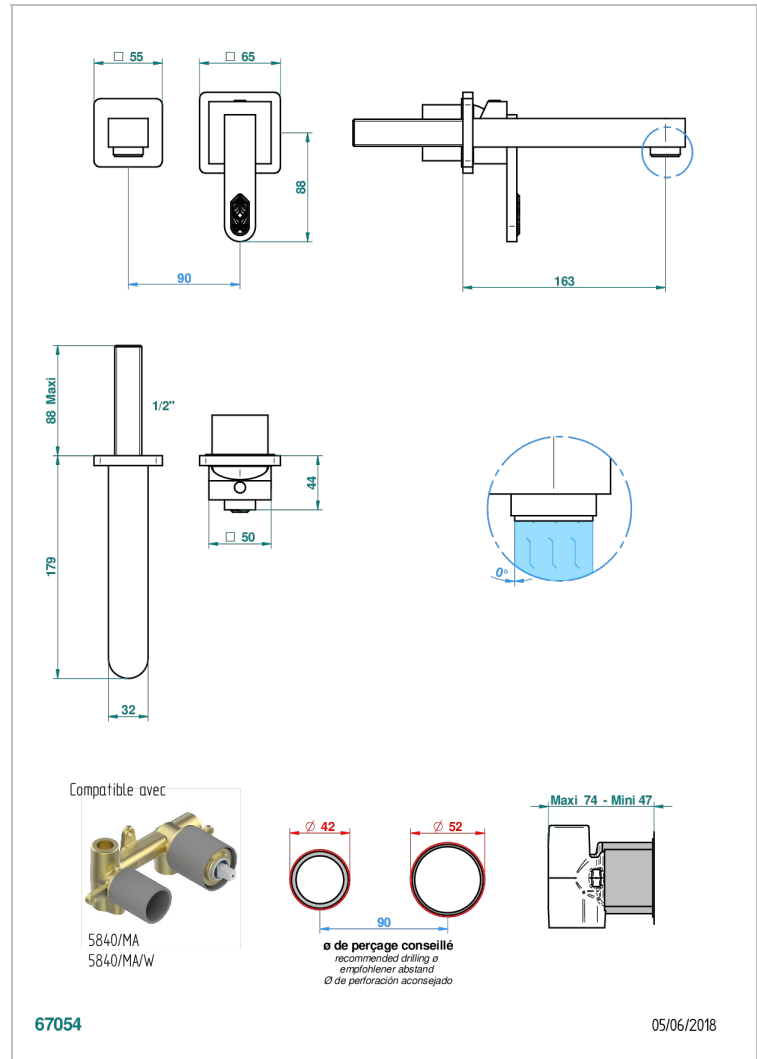

PROFIL LALIQUE, KRISTALL KLAR

A6G-6541B

Garnitur für Unterputz-Waschtisch-Einhandmischer mit Auslauf

THG[®]
PARIS

EIGENSCHAFTEN

- Profil Laliq, Kristall klar
- Garnitur für Unterputz-Waschtisch-Einhandmischer mit Auslauf

ÄHNLICHE PRODUKTE

- Ref. G00-5840/MA Up-teil für up-mischer, 1/2"

VERFÜGBARE OBERFLÄCHEN

Altnickel - H28
Blassgold - F30
Blassgold matt unlackiert - F31
Bronze hell - D01
Chrom - A02
Chrom / gold - G02

Chrom matt - C02
Gold - F01
Gold matt - F07
Kupfer altrot matt lackiert - H07
Mattschwarz keramik - D30
Nickel matt - C01