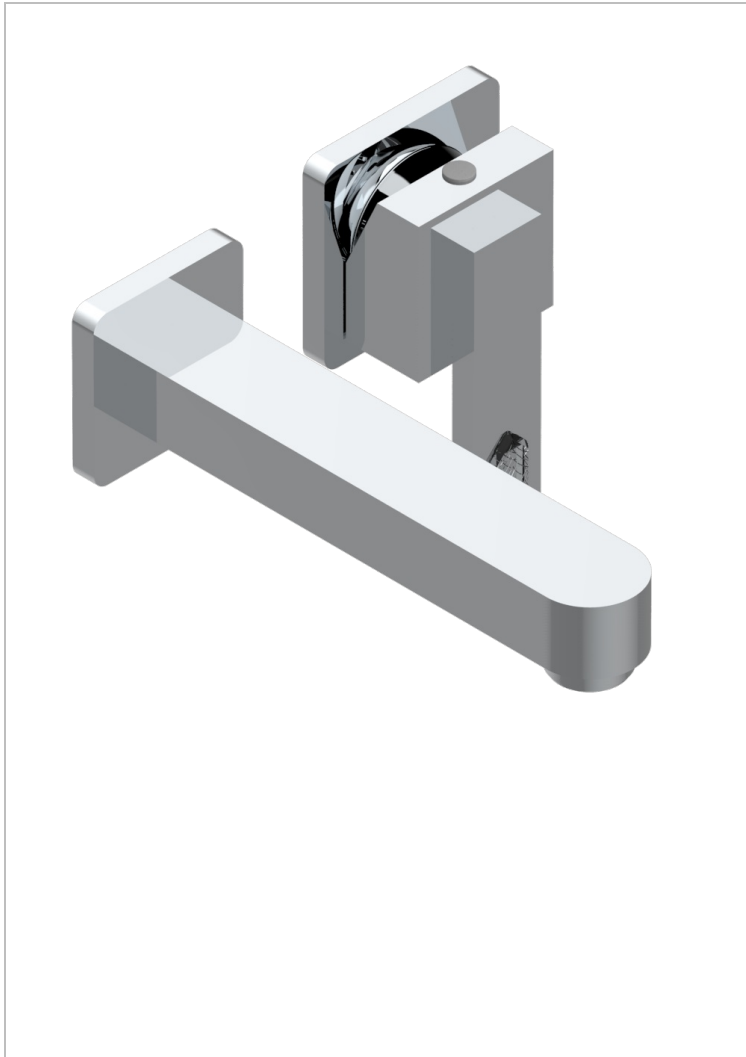

PROFIL LALIQUE, KRISTALL KLAR

A6G-6541B

Garnitur für Unterputz-Waschtisch-Einhandmischer mit Auslauf

THG[®]
PARIS

EIGENSCHAFTEN

- Profil Laliq, Kristall klar
- Garnitur für Unterputz-Waschtisch-Einhandmischer mit Auslauf

ÄHNLICHE PRODUKTE

- Ref. G00-5840/MA Up-teil für up-mischer, 1/2"

VERFÜGBARE OBERFLÄCHEN

Altnickel - H28
Blassgold - F30
Blassgold matt unlackiert - F31
Bronze hell - D01
Chrom - A02
Chrom / gold - G02

Chrom matt - C02
Gold - F01
Gold matt - F07
Kupfer altrot matt lackiert - H07
Mattschwarz keramik - D30
Nickel matt - C01