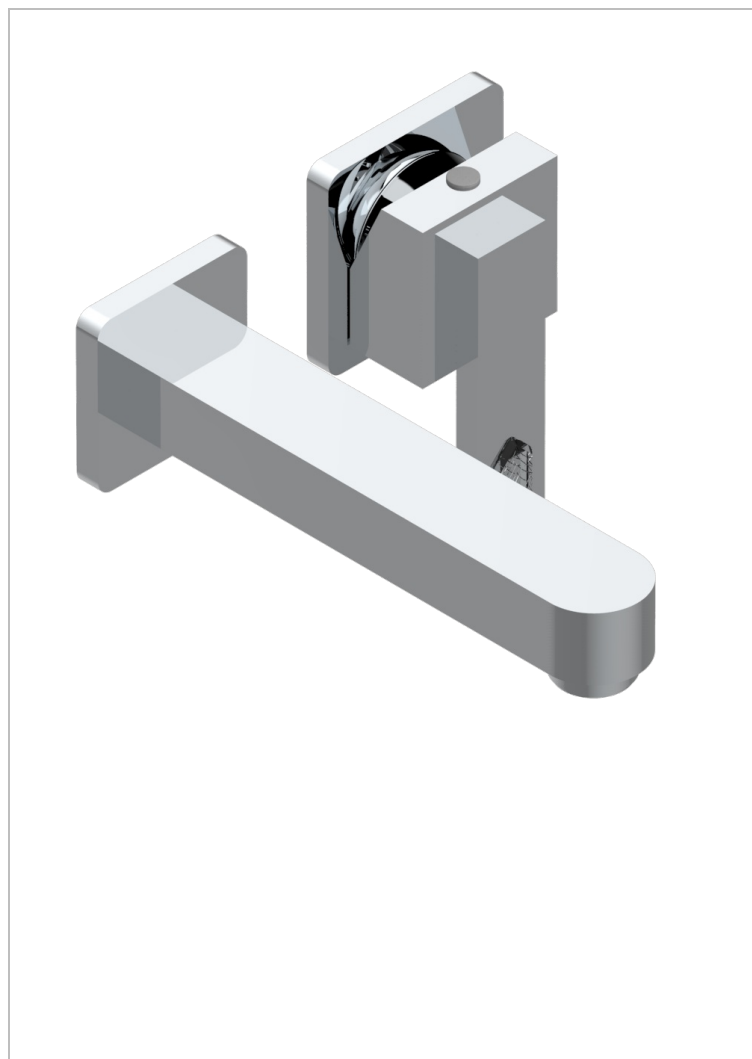

PROFIL LALIQUE CRISTAL CLARO

A6G-6541B

Trim only for Built-in basin mixer with spout (two x 1/2" inlets and one 1/2" outlet), without waste

CARACTERÍSTICAS

- Profil Lalique cristal claro
- Trim only for Built-in basin mixer with spout (two x 1/2" inlets and one 1/2" outlet), without waste

PRODUCTOS RELACIONADOS

- Ref. G00-5840/MA Parte empotrada para mezclador mural con salida hembra 1/2

ACABADOS DISPONIBLES

Bronce claro - D01
Cerámica negra mate - D30
Cobre viejo mate - H07
Cromo - A02
Cromo / dorado - G02
Cromo mate - C02

Dorado - F01
Dorado mate - F07
Dorado pálido - F30
Dorado pálido mate (sin barniz) - F31
Níquel - B01
Níquel mate - C01

Níquel viejo - H28
Pvd blush - H62
Pvd blush mate - H60
Pvd color latón - H49
Pvd color latón mate - H50
Pvd color níquel - H55