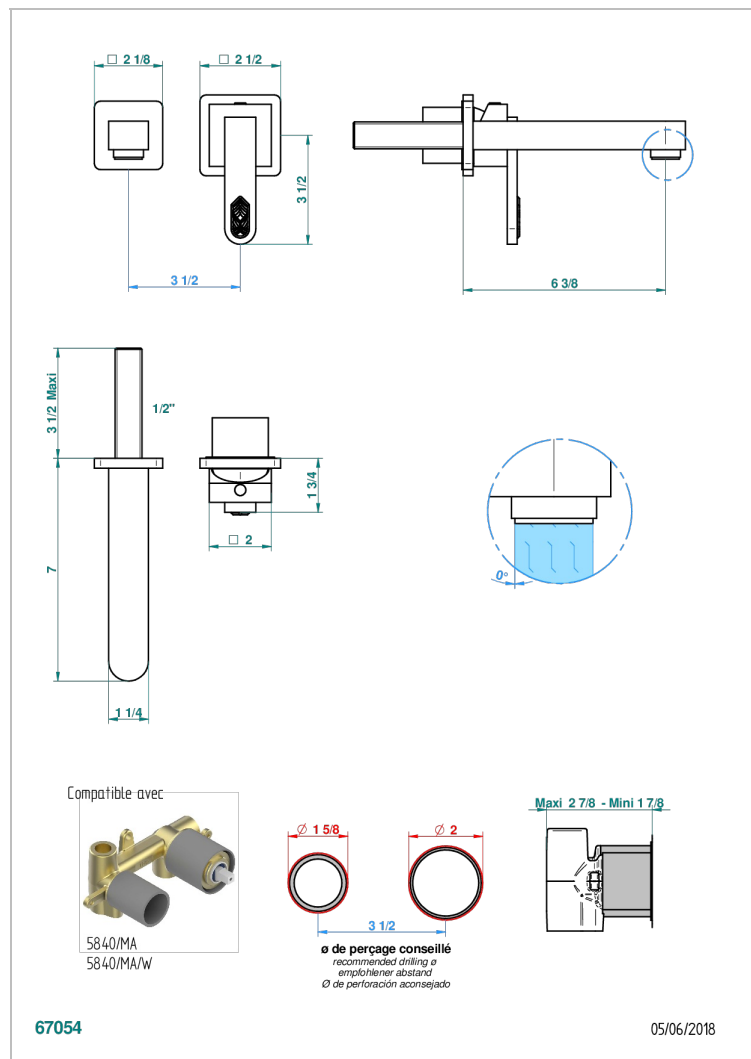

PROFIL LALIQUE CRISTAL CLARO

A6G-6541B

Trim only for Built-in basin mixer with spout (two x 1/2" inlets and one 1/2" outlet), without waste

CARACTERÍSTICAS

- Profil Lalique cristal claro
- Trim only for Built-in basin mixer with spout (two x 1/2" inlets and one 1/2" outlet), without waste

PRODUCTOS RELACIONADOS

- Ref. G00-5840/MA Parte empotrada para mezclador mural con salida hembra 1/2

ACABADOS DISPONIBLES

Bronce claro - D01
Cerámica negra mate - D30
Cobre viejo mate - H07
Cromo - A02
Cromo / dorado - G02
Cromo mate - C02