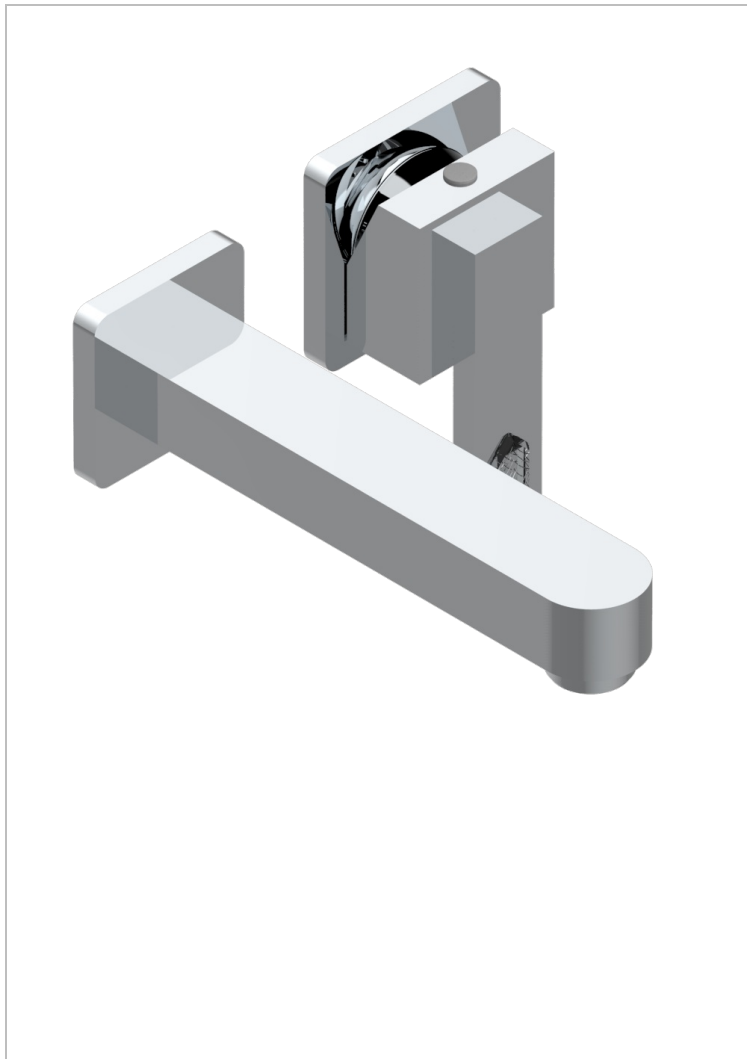

PROFIL LALIQUE, KRISTALL KLAR

A6G-6541B

Garnitur für Unterputz-Waschtisch-Einhandmischer mit Auslauf

THG[®]
PARIS

EIGENSCHAFTEN

- Profil Lalique, Kristall klar
- Garnitur für Unterputz-Waschtisch-Einhandmischer mit Auslauf

ÄHNLICHE PRODUKTE

- Ref. G00-5840/MA Up-teil für up-mischer, 1/2"

VERFÜGBARE OBERFLÄCHEN

Altnickel - H28
Blassgold - F30
Blassgold matt unlackiert - F31
Bronze hell - D01
Chrom - A02
Chrom / gold - G02

Chrom matt - C02
Gold - F01
Gold matt - F07
Kupfer altrot matt lackiert - H07
Mattschwarz keramik - D30
Nickel matt - C01