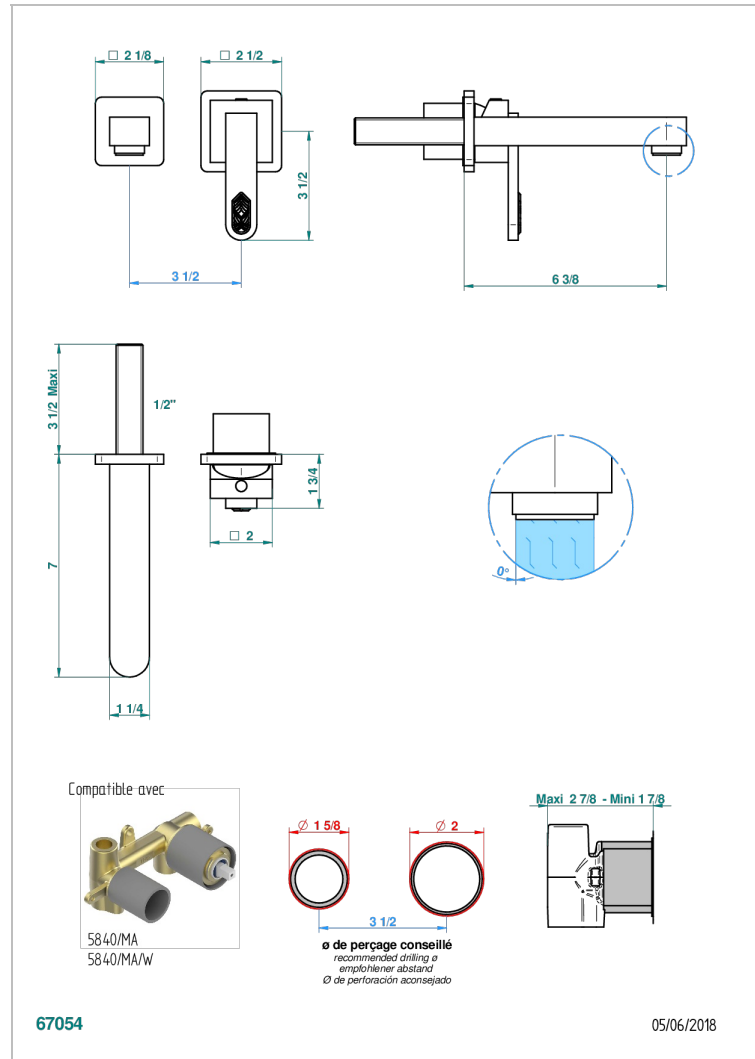

PROFIL LALIQUE, KRISTALL KLAR

A6G-6541B

Garnitur für Unterputz-Waschtisch-Einhandmischer mit Auslauf

THG[®]
PARIS

EIGENSCHAFTEN

- Profil Lalique, Kristall klar
- Garnitur für Unterputz-Waschtisch-Einhandmischer mit Auslauf

ÄHNLICHE PRODUKTE

- Ref. G00-5840/MA Up-teil für up-mischer, 1/2"

VERFÜGBARE OBERFLÄCHEN

Altnickel - H28
Blassgold - F30
Blassgold matt unlackiert - F31
Bronze hell - D01
Chrom - A02
Chrom / gold - G02

Chrom matt - C02
Gold - F01
Gold matt - F07
Kupfer altrot matt lackiert - H07
Mattschwarz keramik - D30
Nickel matt - C01