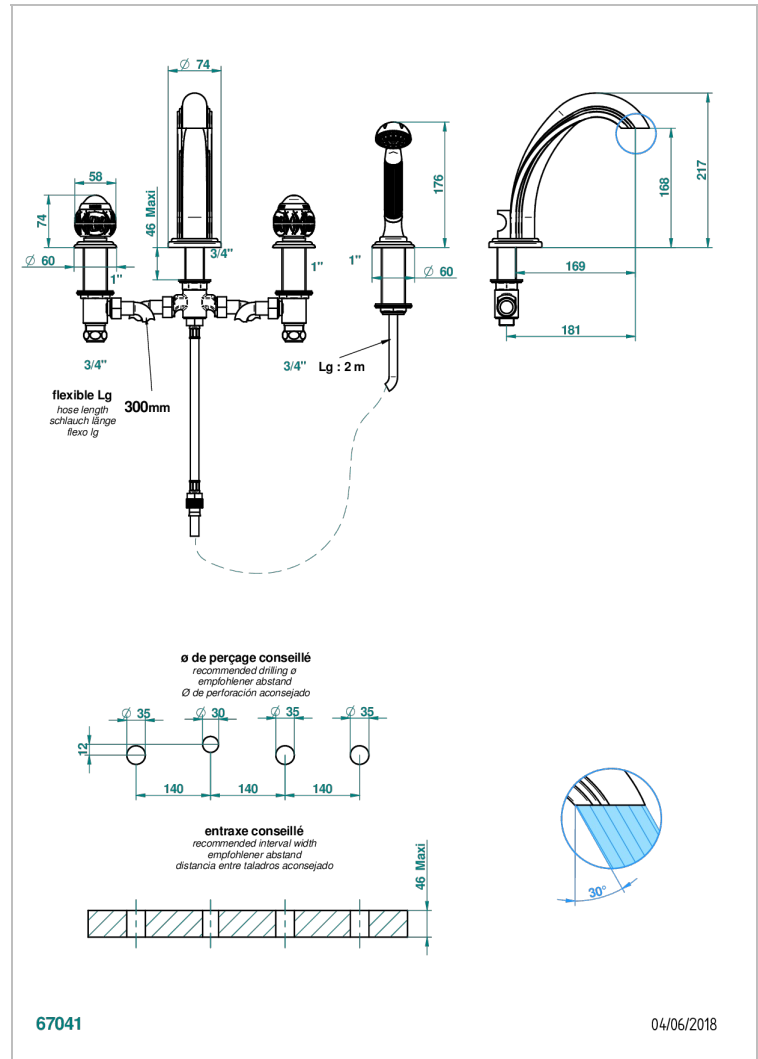

PANTHERE CRISTAL CLAIR

A2H-112BG/W

Mélangeur bain douche 4 trous sur gorge avec bec goliath à inversion - certifié WRAS

THG[®]
PARIS

CARACTÉRISTIQUES

- WRAS : 2111303

CERTIFICATIONS

FINITIONS DISPONIBLES

Bronze clair - D01
Chromé - A02
Chromé / doré - G02
Chromé mat - C02
Doré brillant - F01
Doré mat - F07

Nickel brillant - B01
Nickel mat - C01
Noir mat céramique - D30
Or pâle - F30
Or pâle mat - F31
Pvd blush - H62