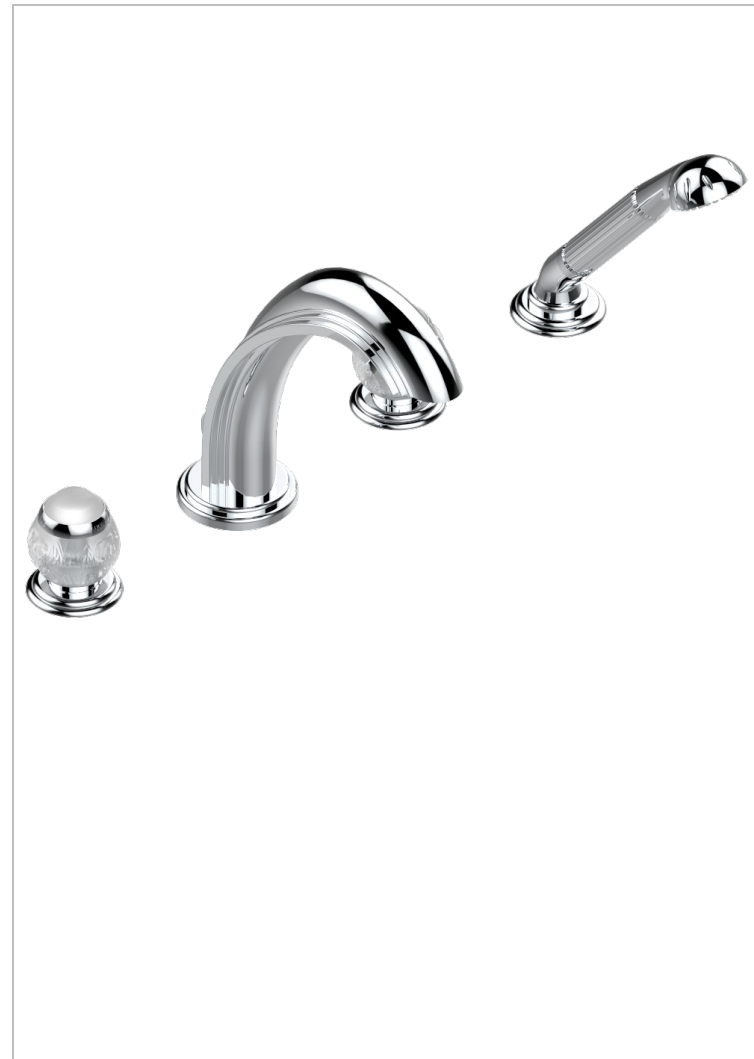

PANTHERE CRISTAL CLAIR

A2H-112BG/W

Mélangeur bain douche 4 trous sur gorge avec bec goliath à inversion - certifié WRAS

THG[®]
PARIS

CARACTÉRISTIQUES

- WRAS : 2111303

CERTIFICATIONS

FINITIONS DISPONIBLES

Bronze clair - D01
Chromé - A02
Chromé / doré - G02
Chromé mat - C02
Doré brillant - F01
Doré mat - F07

Nickel brillant - B01
Nickel mat - C01
Noir mat céramique - D30
Or pâle - F30
Or pâle mat - F31
Pvd blush - H62