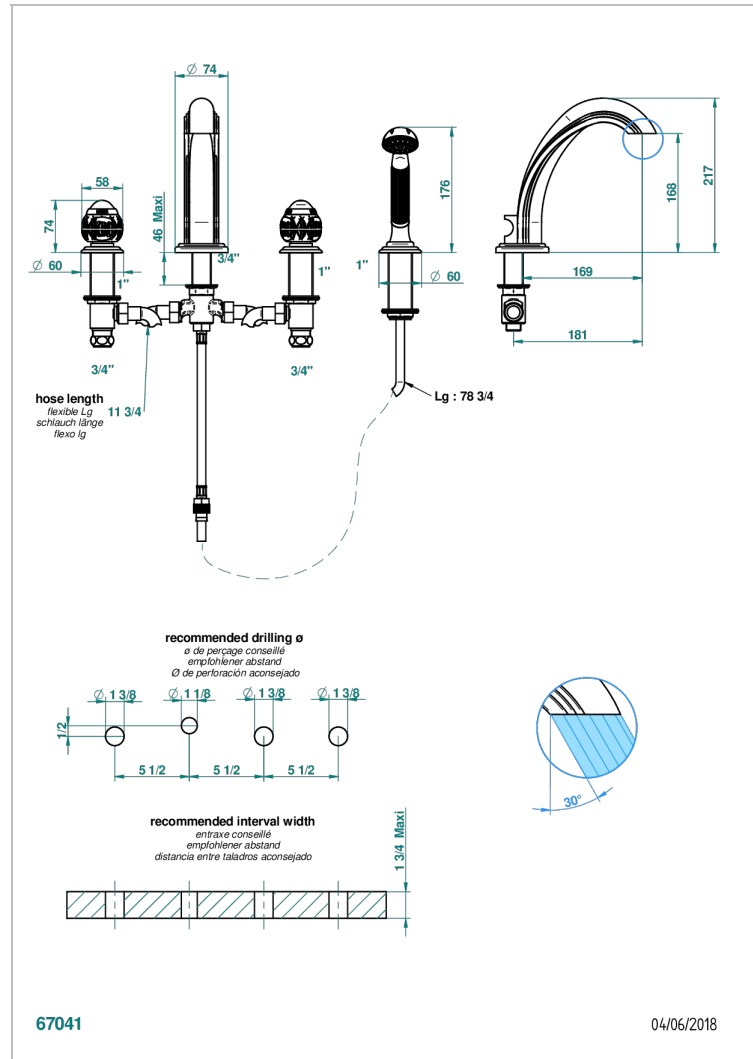

PANTHERE CRISTAL CLAIR

A2H-112BG/W

Mélangeur bain douche 4 trous sur gorge avec bec goliath à inversion - certifié WRAS

THG[®]
PARIS

CARACTÉRISTIQUES

- WRAS : 2111303

CERTIFICATIONS

FINITIONS DISPONIBLES

Bronze clair - D01
Chromé - A02
Chromé / doré - G02
Chromé mat - C02
Doré brillant - F01
Doré mat - F07

Nickel brillant - B01
Nickel mat - C01
Noir mat céramique - D30
Or pâle - F30
Or pâle mat - F31
Pvd blush - H62