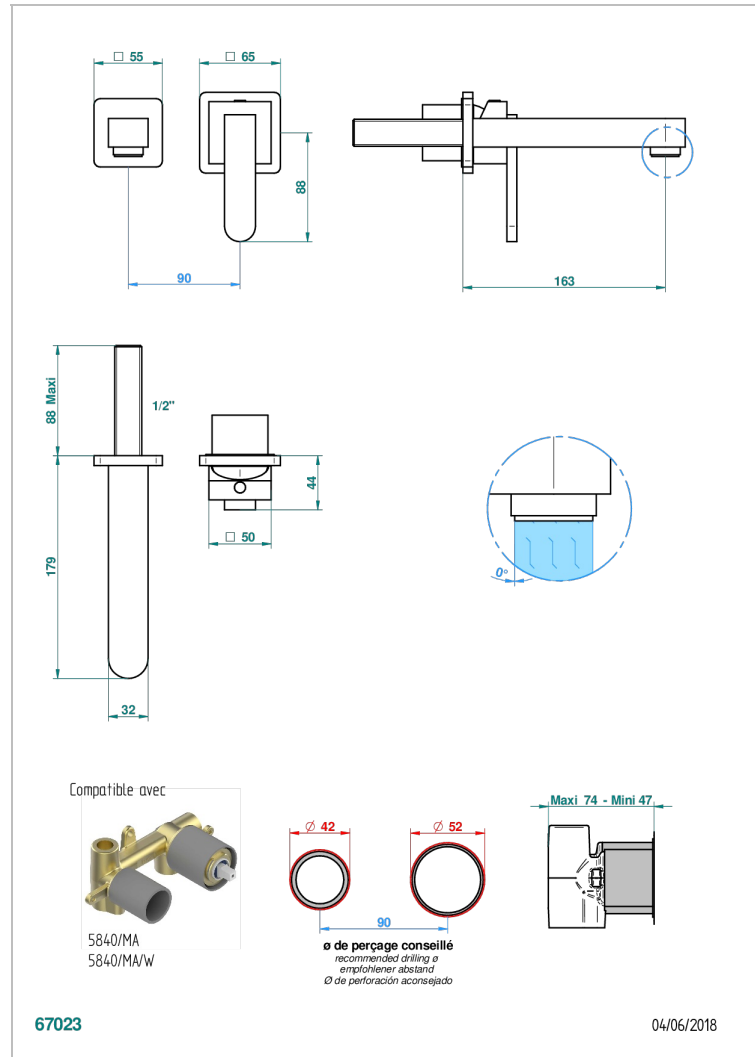

PROFIL C РУКОЯТКАМИ

A6B-6541B

THG[®]
PARIS

Trim only for Built-in basin mixer with spout (two x 1/2" inlets and one 1/2" outlet), without waste

ХАРАКТЕРИСТИКИ

- Profil с рукоятками
- Trim only for Built-in basin mixer with spout (two x 1/2" inlets and one 1/2" outlet), without waste

СВЯЗАННЫЕ ТОВАРНЫЕ ПОЗИЦИИ

- Ref. G00-5840/MA Внутренняя часть для гигиенического душа со смесителем, усил. шлангом и лейкой с клапаном

ДОСТУПНЫЕ ВАРИАНТЫ ПОКРЫТИЙ

Black ceram - D30
Blush PVD - H62
Graphite PVD - H64
Matt Umber PVD - H67
Matt blush PVD - H60
Matt graphite PVD - H65