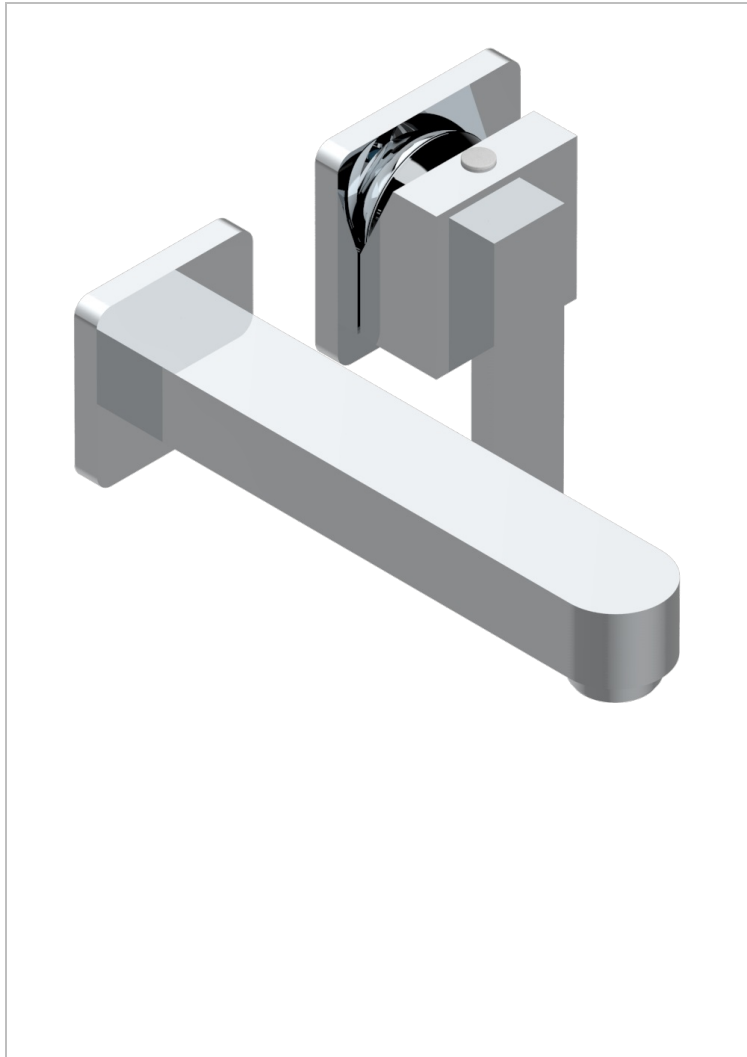

PROFIL C РУКОЯТКАМИ

A6B-6541B

THG[®]
PARIS

Trim only for Built-in basin mixer with spout (two x 1/2" inlets and one 1/2" outlet), without waste

ХАРАКТЕРИСТИКИ

- Profil с рукоятками
- Trim only for Built-in basin mixer with spout (two x 1/2" inlets and one 1/2" outlet), without waste

СВЯЗАННЫЕ ТОВАРНЫЕ ПОЗИЦИИ

- Ref. G00-5840/MA Внутренняя часть для гигиенического душа со смесителем, усил. шлангом и лейкой с клапаном

ДОСТУПНЫЕ ВАРИАНТЫ ПОКРЫТИЙ

Black ceram - D30
Blush PVD - H62
Graphite PVD - H64
Matt Umber PVD - H67
Matt blush PVD - H60
Matt graphite PVD - H65

Umber PVD - H66
Бронза - D01
Золото - F01
Матовая красная старинная медь - H07
Матовое золото - F07
Матовое светлое золото - F31

Матовый никель - C01
Матовый хром - C02
Никель - B01
Покрытие PVD бронза - F33
Покрытие PVD золотистый цвет - H52
Покрытие PVD латунь - H49