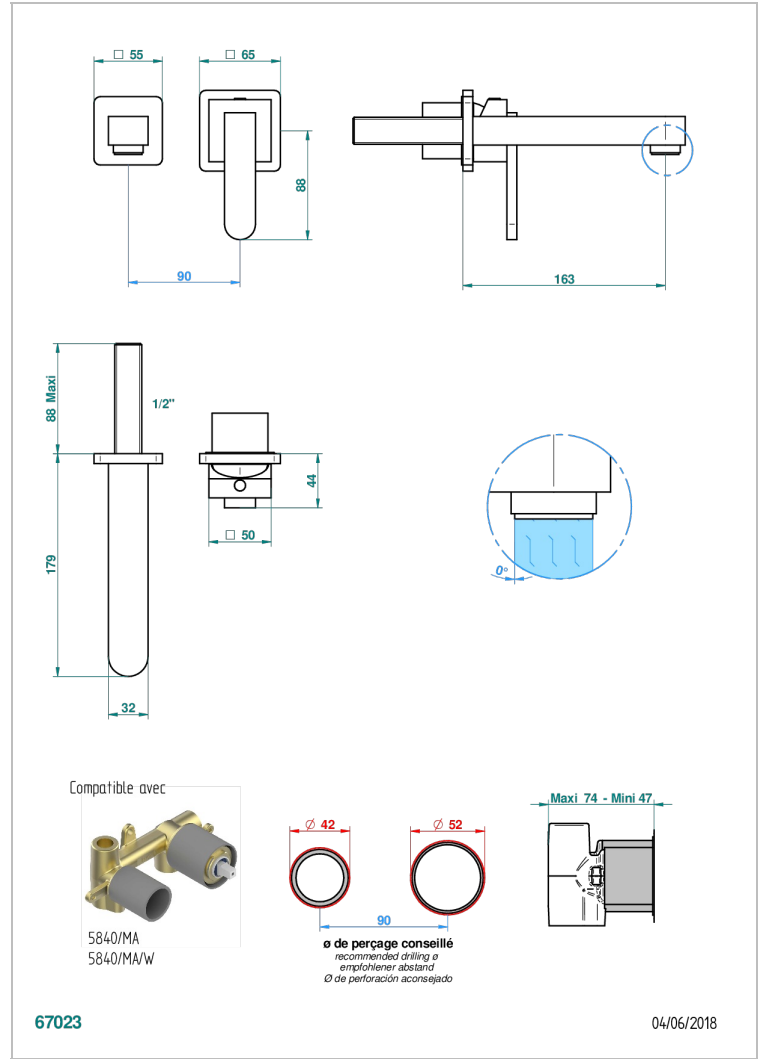

PROFIL METAL CON MANETAS

A6B-6541B

THG[®]
PARIS

Trim only for Built-in basin mixer with spout (two x 1/2" inlets and one 1/2" outlet), without waste

CARACTERÍSTICAS

- Profil metal con manetas
- Trim only for Built-in basin mixer with spout (two x 1/2" inlets and one 1/2" outlet), without waste

PRODUCTOS RELACIONADOS

- Ref. G00-5840/MA Parte empotrada para mezclador mural con salida hembra 1/2

ACABADOS DISPONIBLES

Bronce claro - D01
Cerámica negra mate - D30
Cobre viejo mate - H07
Cromo - A02
Cromo / dorado - G02
Cromo mate - C02