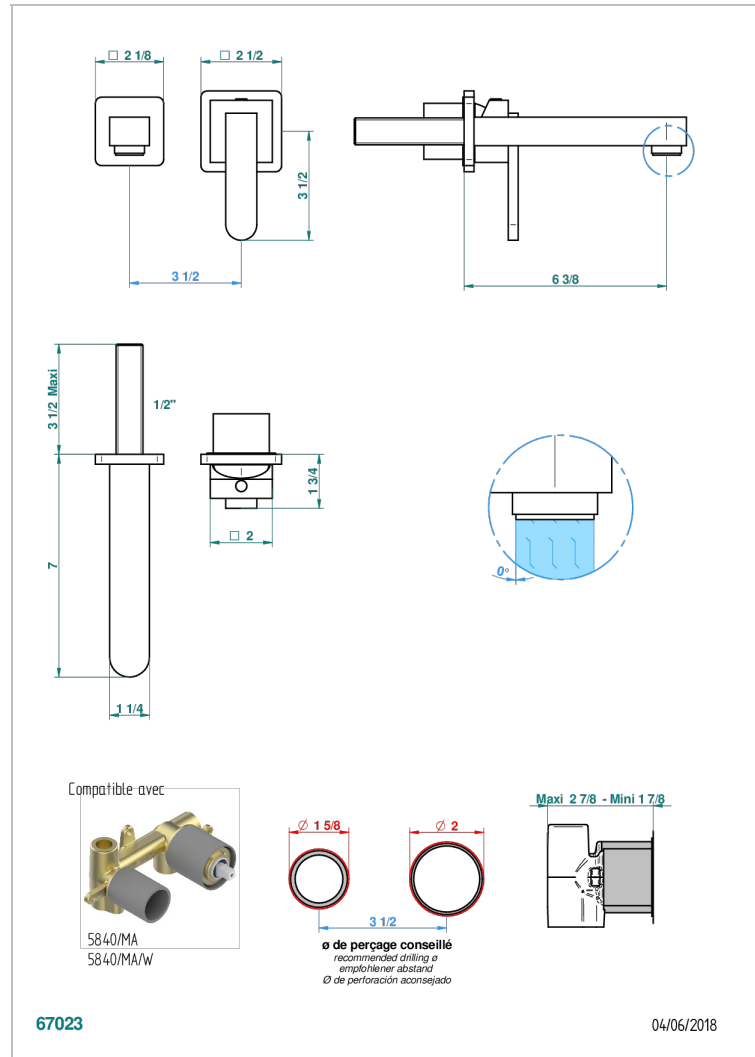

# PROFIL C РУКОЯТКАМИ

A6B-6541B

THG  
PARIS

Trim only for Built-in basin mixer with spout (two x 1/2" inlets and one 1/2" outlet), without waste

## ХАРАКТЕРИСТИКИ

- Профил с рукоятками
- Trim only for Built-in basin mixer with spout (two x 1/2" inlets and one 1/2" outlet), without waste

## СВЯЗАННЫЕ ТОВАРНЫЕ ПОЗИЦИИ

- Ref. G00-5840/MA Внутренняя часть для гигиенического душа со смесителем, усил. шлангом и лейкой с клапаном