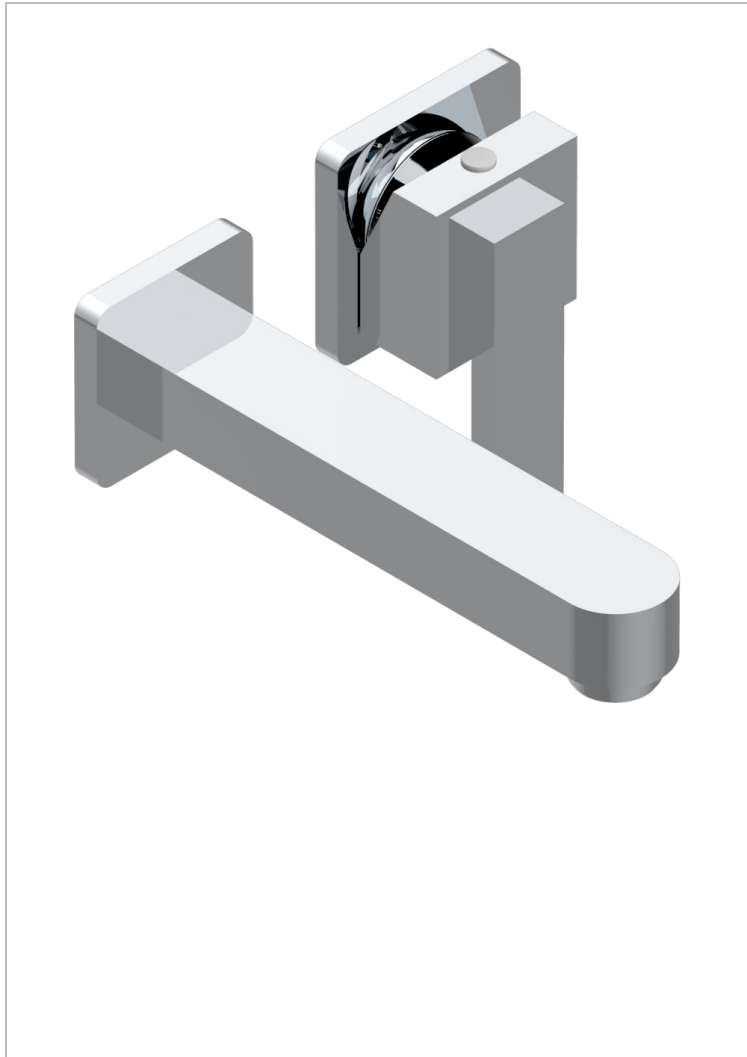

# PROFIL C РУКОЯТКАМИ

A6B-6541B

THG  
PARIS

Trim only for Built-in basin mixer with spout (two x 1/2" inlets and one 1/2" outlet), without waste

## ХАРАКТЕРИСТИКИ

- Профил с рукоятками
- Trim only for Built-in basin mixer with spout (two x 1/2" inlets and one 1/2" outlet), without waste

## СВЯЗАННЫЕ ТОВАРНЫЕ ПОЗИЦИИ

- Ref. G00-5840/MA Внутренняя часть для гигиенического душа со смесителем, усил. шлангом и лейкой с клапаном