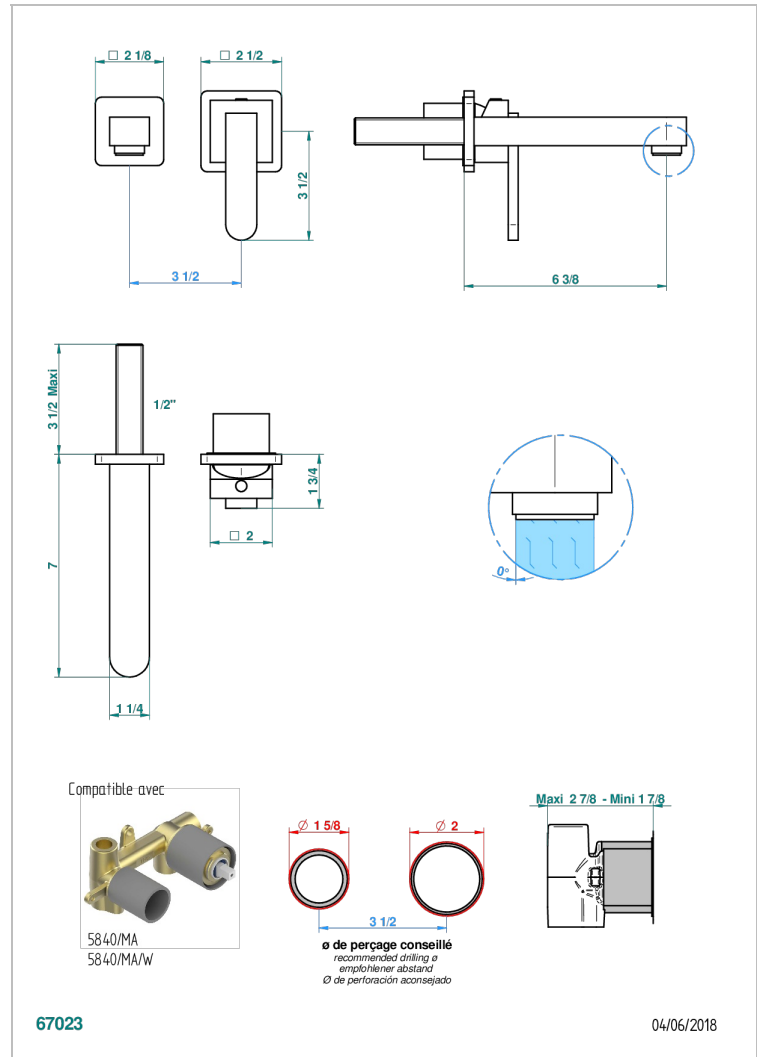

PROFIL METAL CON MANETAS

A6B-6541B

Trim only for Built-in basin mixer with spout (two x 1/2" inlets and one 1/2" outlet), without waste

CARACTERÍSTICAS

- Profil metal con manetas
- Trim only for Built-in basin mixer with spout (two x 1/2" inlets and one 1/2" outlet), without waste

PRODUCTOS RELACIONADOS

- Ref. G00-5840/MA Parte empotrada para mezclador mural con salida hembra 1/2"

ACABADOS DISPONIBLES

Bronce claro - D01
Cerámica negra mate - D30
Cobre viejo mate - H07
Cromo - A02
Cromo / dorado - G02
Cromo mate - C02