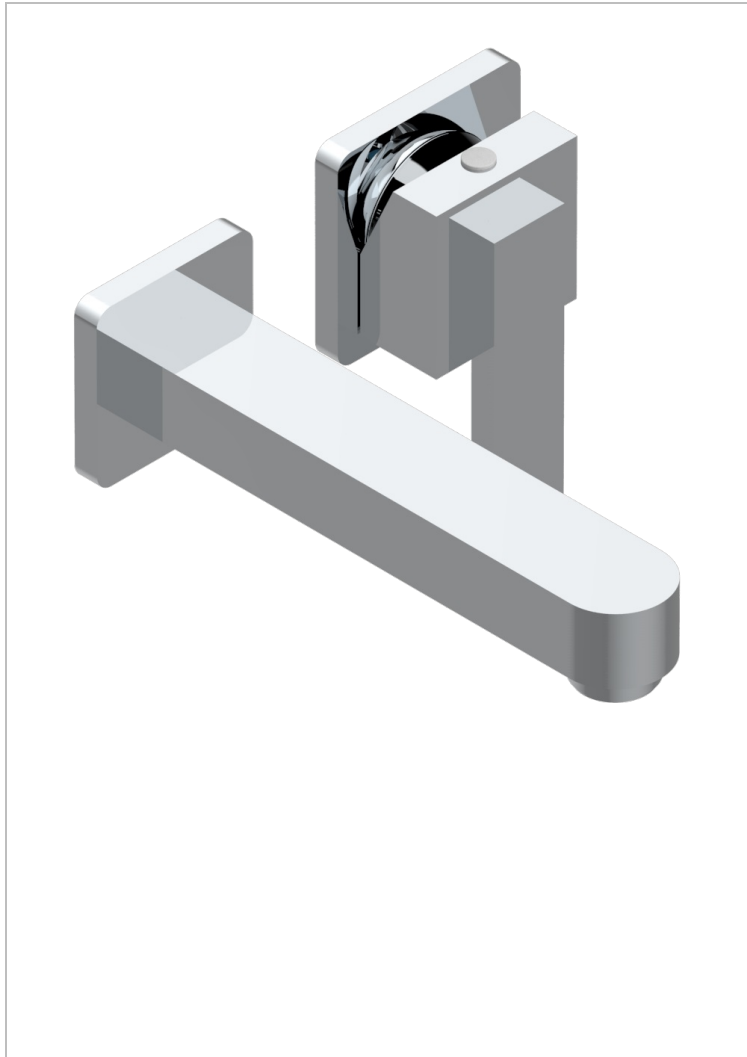

PROFIL METAL CON MANETAS

A6B-6541B

Trim only for Built-in basin mixer with spout (two x 1/2" inlets and one 1/2" outlet), without waste

CARACTERÍSTICAS

- Profil metal con manetas
- Trim only for Built-in basin mixer with spout (two x 1/2" inlets and one 1/2" outlet), without waste

PRODUCTOS RELACIONADOS

- Ref. G00-5840/MA Parte empotrada para mezclador mural con salida hembra 1/2"

ACABADOS DISPONIBLES

Bronce claro - D01
Cerámica negra mate - D30
Cobre viejo mate - H07
Cromo - A02
Cromo / dorado - G02
Cromo mate - C02

Dorado - F01
Dorado mate - F07
Dorado pálido - F30
Dorado pálido mate (sin barniz) - F31
Níquel - B01
Níquel mate - C01

Níquel viejo - H28
Pvd blush - H62
Pvd blush mate - H60
Pvd color latón - H49
Pvd color latón mate - H50
Pvd color níquel - H55