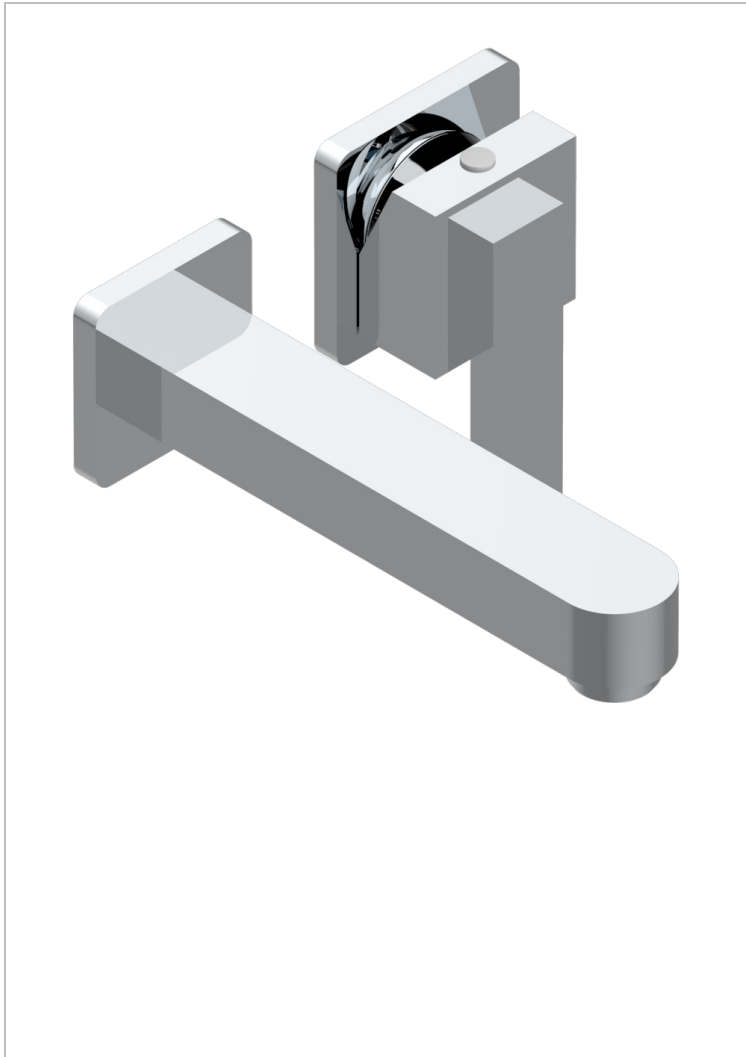

Trim only for Built-in basin mixer with spout (two x 1/2" inlets and one 1/2" outlet), without waste

CARACTERÍSTICAS

- Profil métal
- Trim only for Built-in basin mixer with spout (two x 1/2" inlets and one 1/2" outlet), without waste

PRODUCTOS RELACIONADOS

- Ref. G00-5840/MA Parte empotrada para mezclador mural con salida hembra 1/2

ACABADOS DISPONIBLES

Bronce claro - D01
Cerámica negra mate - D30
Cobre viejo mate - H07
Cromo - A02
Cromo / dorado - G02
Cromo mate - C02

Dorado - F01
Dorado mate - F07
Dorado pálido - F30
Dorado pálido mate (sin barniz) - F31
Níquel - B01
Níquel mate - C01

Níquel viejo - H28
Pvd blush - H62
Pvd blush mate - H60
Pvd color latón - H49
Pvd color latón mate - H50
Pvd color níquel - H55