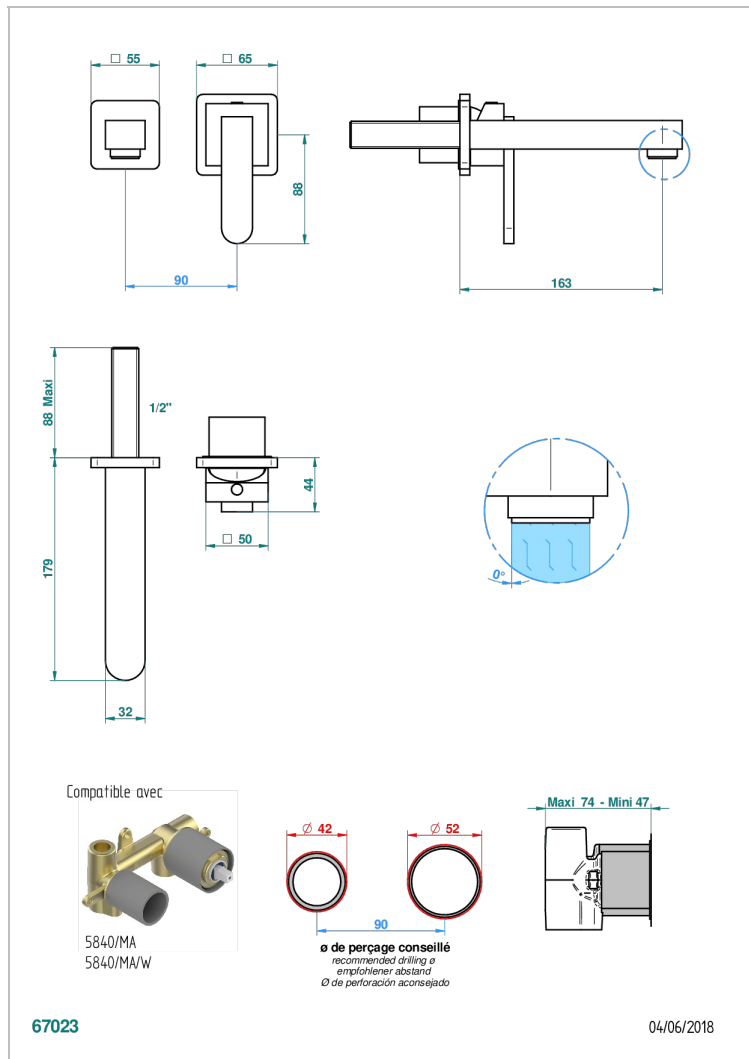

Trim only for Built-in basin mixer with spout (two x 1/2" inlets and one 1/2" outlet), without waste

ХАРАКТЕРИСТИКИ

- Profil
- Trim only for Built-in basin mixer with spout (two x 1/2" inlets and one 1/2" outlet), without waste

СВЯЗАННЫЕ ТОВАРНЫЕ ПОЗИЦИИ

- Ref. G00-5840/MA Внутренняя часть для гигиенического душа со смесителем, усил. шлангом и лейкой с клапаном

ДОСТУПНЫЕ ВАРИАНТЫ ПОКРЫТИЙ

Black ceram - D30
Blush PVD - H62
Graphite PVD - H64
Matt Umber PVD - H67
Matt blush PVD - H60
Matt graphite PVD - H65