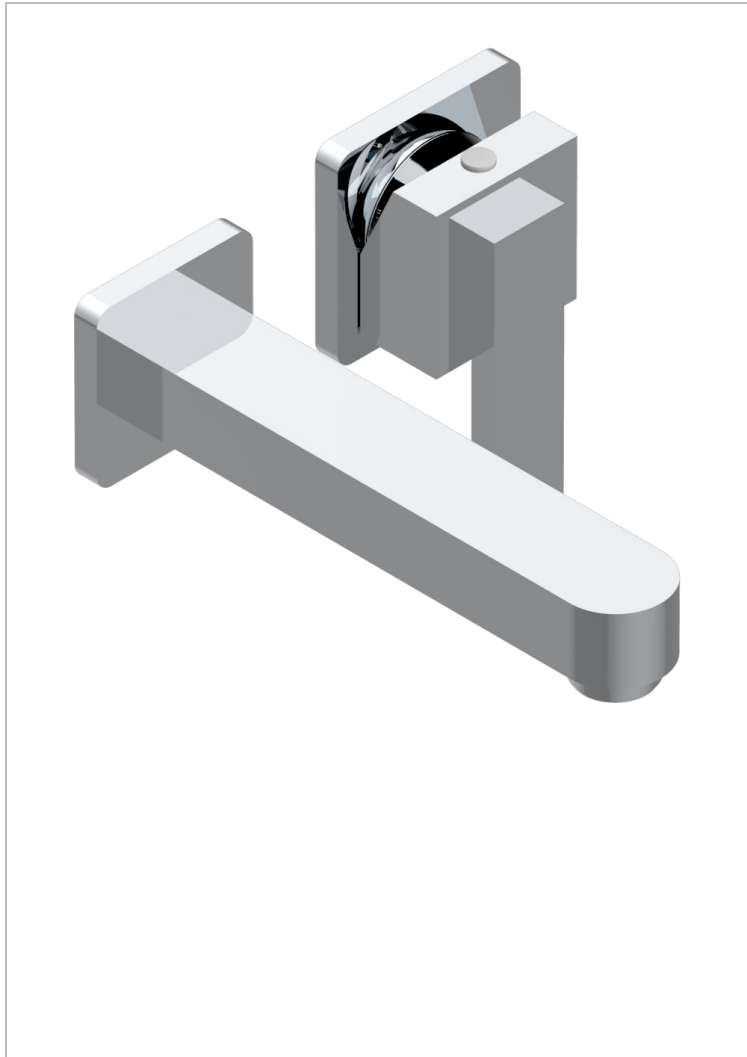

Trim only for Built-in basin mixer with spout (two x 1/2" inlets and one 1/2" outlet), without waste

CARACTERÍSTICAS

- Profil métal
- Trim only for Built-in basin mixer with spout (two x 1/2" inlets and one 1/2" outlet), without waste

PRODUCTOS RELACIONADOS

- Ref. G00-5840/MA Parte empotrada para mezclador mural con salida hembra 1/2

ACABADOS DISPONIBLES

Bronce claro - D01
Cerámica negra mate - D30
Cobre viejo mate - H07
Cromo - A02
Cromo / dorado - G02
Cromo mate - C02

Dorado - F01
Dorado mate - F07
Dorado pálido - F30
Dorado pálido mate (sin barniz) - F31
Níquel - B01
Níquel mate - C01

Níquel viejo - H28
Pvd blush - H62
Pvd blush mate - H60
Pvd color latón - H49
Pvd color latón mate - H50
Pvd color níquel - H55