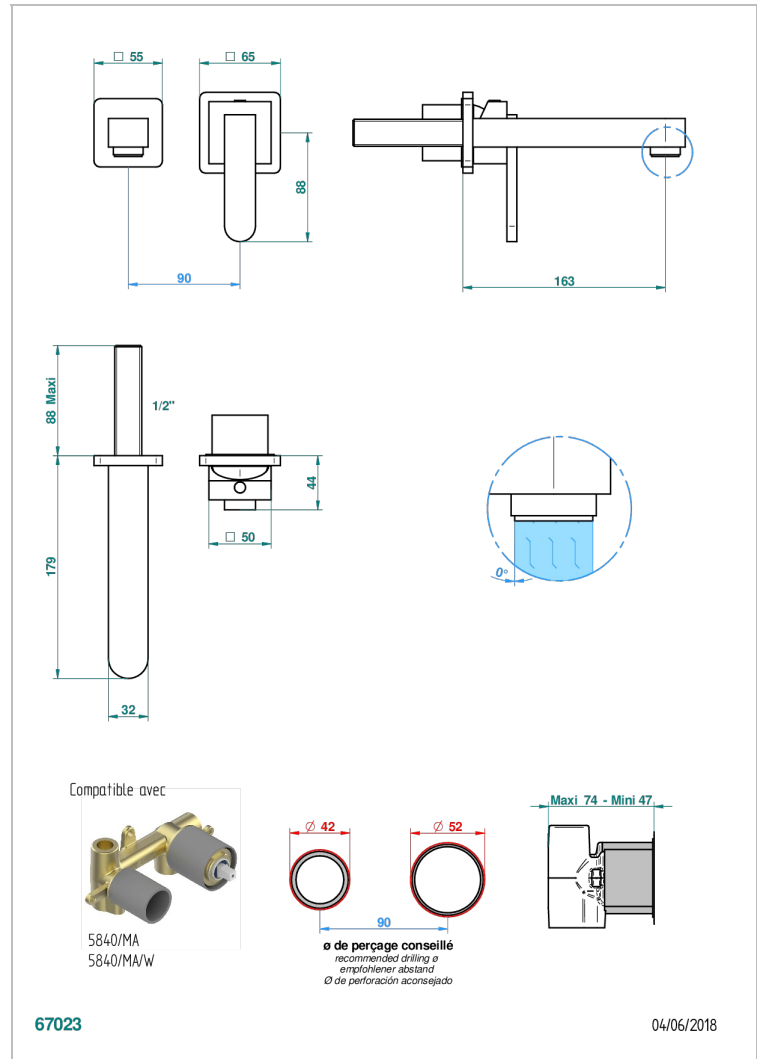

PROFIL, METALL

A6A-6541B

Garnitur für Unterputz-Waschtisch-Einhandmischer mit Auslauf

THG[®]
PARIS

EIGENSCHAFTEN

- Profil, Metall
- Garnitur für Unterputz-Waschtisch-Einhandmischer mit Auslauf

ÄHNLICHE PRODUKTE

- Ref. G00-5840/MA Up-teil für up-mischer, 1/2"

VERFÜGBARE OBERFLÄCHEN

Altnickel - H28
Blassgold - F30
Blassgold matt unlackiert - F31
Bronze hell - D01
Chrom - A02
Chrom / gold - G02

Chrom matt - C02
Gold - F01
Gold matt - F07
Kupfer altrot matt lackiert - H07
Mattschwarz keramik - D30
Nickel matt - C01