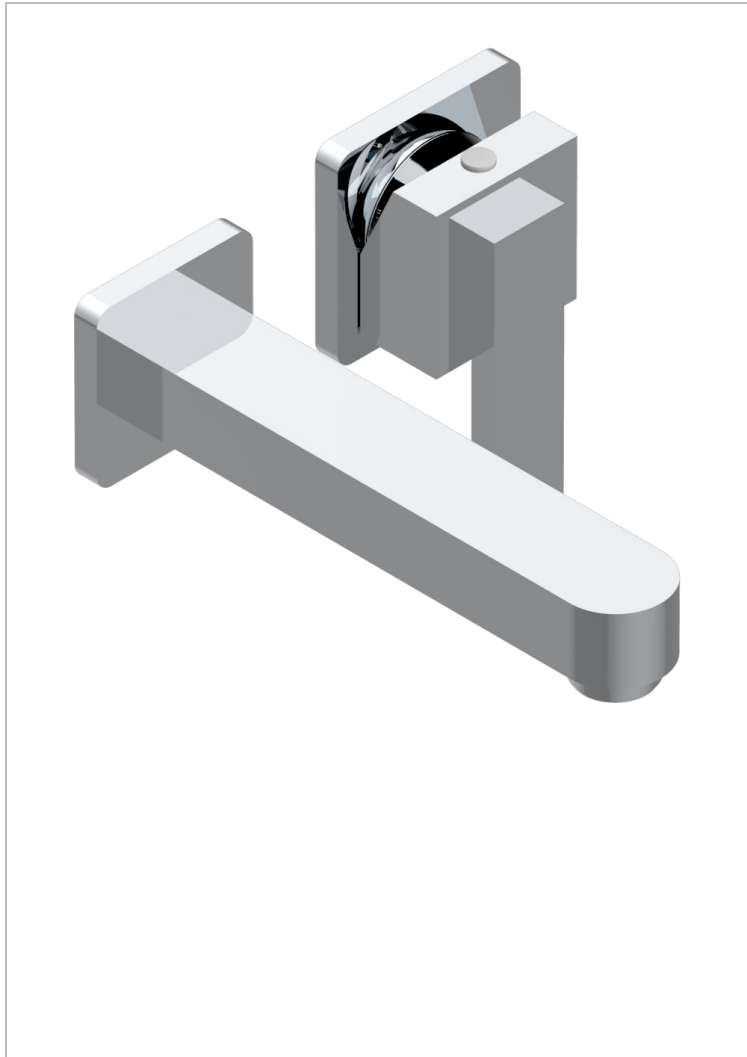

Trim only for Built-in basin mixer with spout (two x 1/2" inlets and one 1/2" outlet), without waste

### ХАРАКТЕРИСТИКИ

- Profil
- Trim only for Built-in basin mixer with spout (two x 1/2" inlets and one 1/2" outlet), without waste

### СВЯЗАННЫЕ ТОВАРНЫЕ ПОЗИЦИИ

- Ref. G00-5840/MA Внутренняя часть для гигиенического душа со смесителем, усил. шлангом и лейкой с клапаном