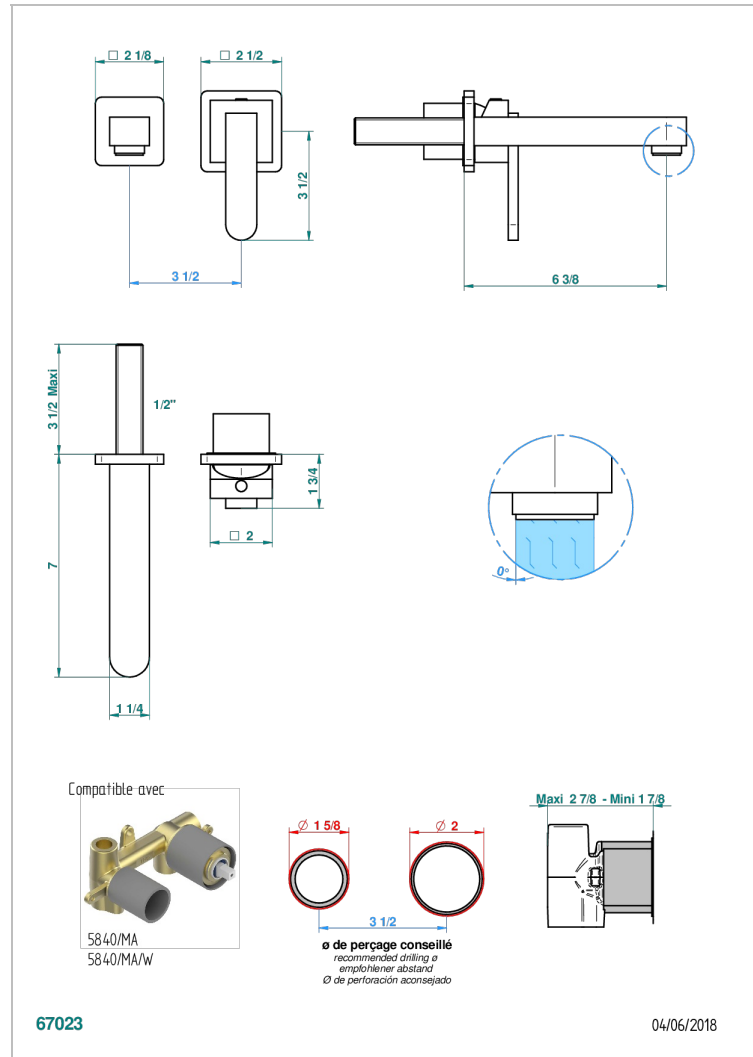

Trim only for Built-in basin mixer with spout (two x 1/2" inlets and one 1/2" outlet), without waste

### ХАРАКТЕРИСТИКИ

- Profil
- Trim only for Built-in basin mixer with spout (two x 1/2" inlets and one 1/2" outlet), without waste

### СВЯЗАННЫЕ ТОВАРНЫЕ ПОЗИЦИИ

- Ref. G00-5840/MA Внутренняя часть для гигиенического душа со смесителем, усил. шлангом и лейкой с клапаном