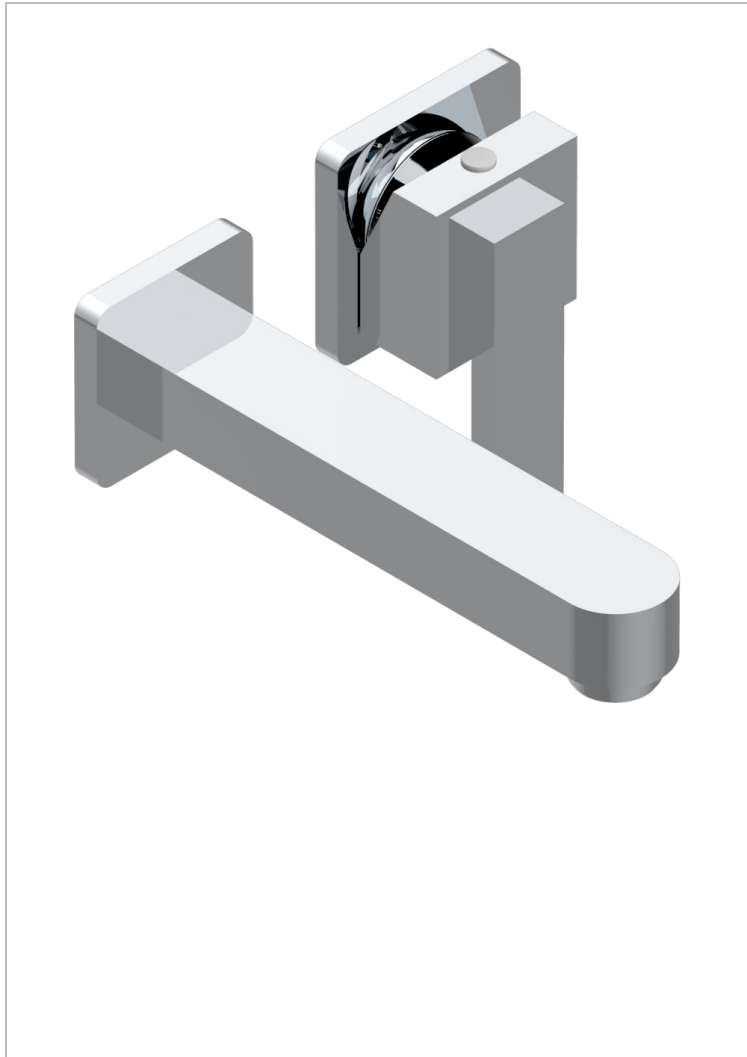

Trim only for Built-in basin mixer with spout (two x 1/2" inlets and one 1/2" outlet), without waste

CARACTERÍSTICAS

- Profil métal
- Trim only for Built-in basin mixer with spout (two x 1/2" inlets and one 1/2" outlet), without waste

PRODUCTOS RELACIONADOS

- Ref. G00-5840/MA Parte empotrada para mezclador mural con salida hembra 1/2

ACABADOS DISPONIBLES

Bronce claro - D01
 Cerámica negra mate - D30
 Cobre viejo mate - H07
 Cromo - A02
 Cromo / dorado - G02
 Cromo mate - C02

Dorado - F01
 Dorado mate - F07
 Dorado pálido - F30
 Dorado pálido mate (sin barniz) - F31
 Níquel - B01
 Níquel mate - C01

Níquel viejo - H28
 Pvd blush - H62
 Pvd blush mate - H60
 Pvd color latón - H49
 Pvd color latón mate - H50
 Pvd color níquel - H55