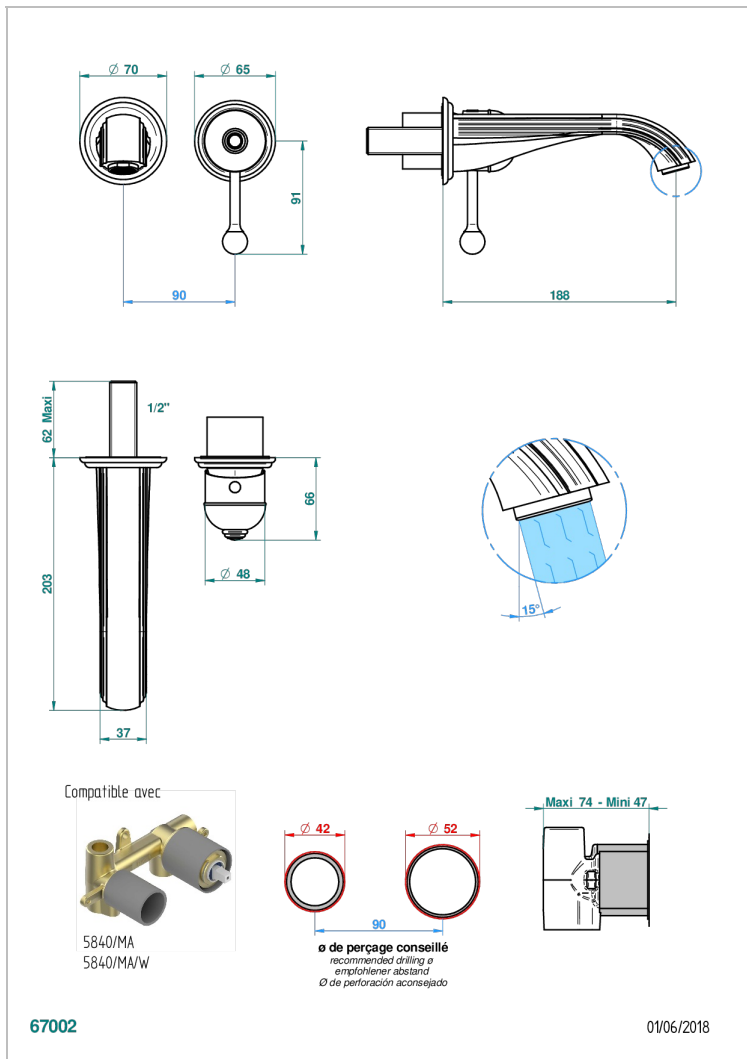

TROCADERO LAPIS LAZULI

U7B-6541B

THG[®]
PARIS

Garniture pour mitigeur de lavabo mural, à encastrer (2 arrivées 1/2" et 1 sortie 1/2") avec bec

CARACTÉRISTIQUES

- Trocadéro Lapis Lazuli
- Garniture pour mitigeur de lavabo mural, à encastrer (2 arrivées 1/2" et 1 sortie 1/2") avec bec

PRODUITS ASSOCIÉS

- Ref. G00-5840/MA/W Partie à encastrer pour mitigeur mural à encastrer avec sortie F 1/2 - certifiée WRAS

FINITIONS DISPONIBLES

Chromé - A02
Chromé / doré - G02
Chromé mat - C02
Doré brillant - F01
Doré mat - F07
Nickel brillant - B01

Nickel mat - C01
Noir mat céramique - D30
Or pâle - F30
Or pâle mat - F31
Pvd blush - H62
Pvd blush mat - H60

Pvd couleur bronze brown - F33
Pvd couleur bronze brown - mat - F34
Pvd couleur doré - H52
Pvd couleur doré mat - H53
Pvd couleur laiton - H49
Pvd couleur laiton mat - H50