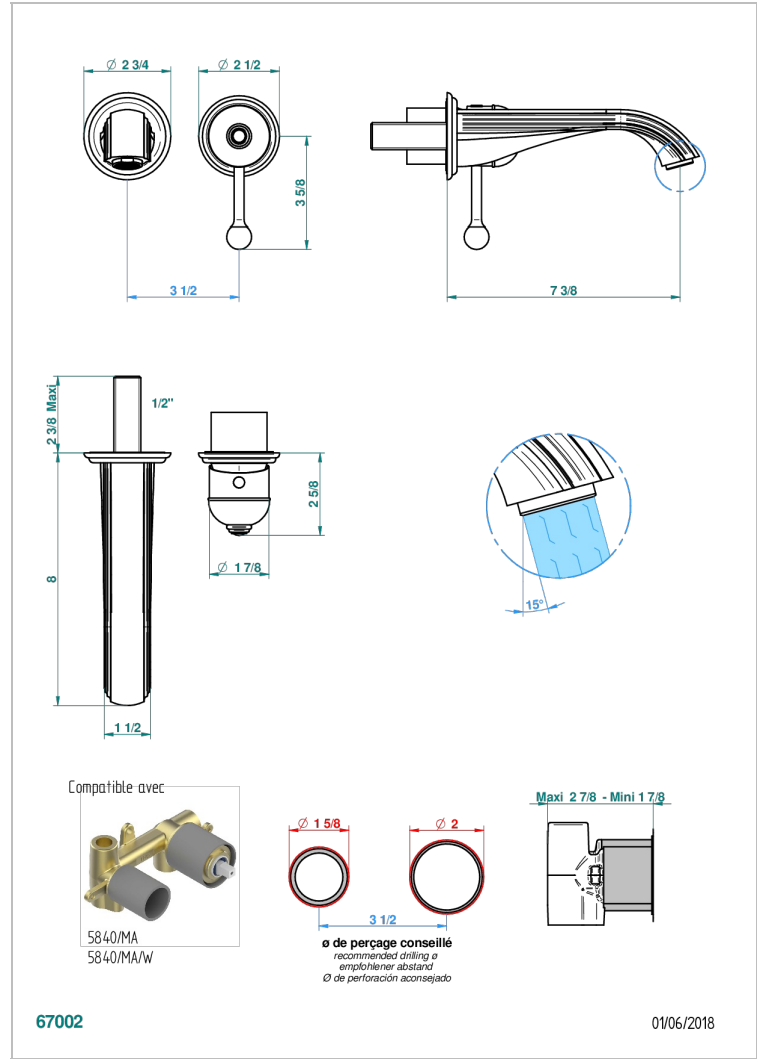

TROCADERO LAPIS LAZULI

U7B-6541B

THG[®]
PARIS

Garniture pour mitigeur de lavabo mural, à encastrer (2 arrivées 1/2" et 1 sortie 1/2") avec bec

CARACTÉRISTIQUES

- Trocadéro Lapis Lazuli
- Garniture pour mitigeur de lavabo mural, à encastrer (2 arrivées 1/2" et 1 sortie 1/2") avec bec

PRODUITS ASSOCIÉS

- Ref. G00-5840/MA/W Partie à encastrer pour mitigeur mural à encastrer avec sortie F 1/2 - certifiée WRAS

FINITIONS DISPONIBLES

Chromé - A02
Chromé / doré - G02
Chromé mat - C02
Doré brillant - F01
Doré mat - F07
Nickel brillant - B01

Nickel mat - C01
Noir mat céramique - D30
Or pâle - F30
Or pâle mat - F31
Pvd blush - H62
Pvd blush mat - H60

Pvd couleur bronze brown - F33
Pvd couleur bronze brown - mat - F34
Pvd couleur doré - H52
Pvd couleur doré mat - H53
Pvd couleur laiton - H49
Pvd couleur laiton mat - H50