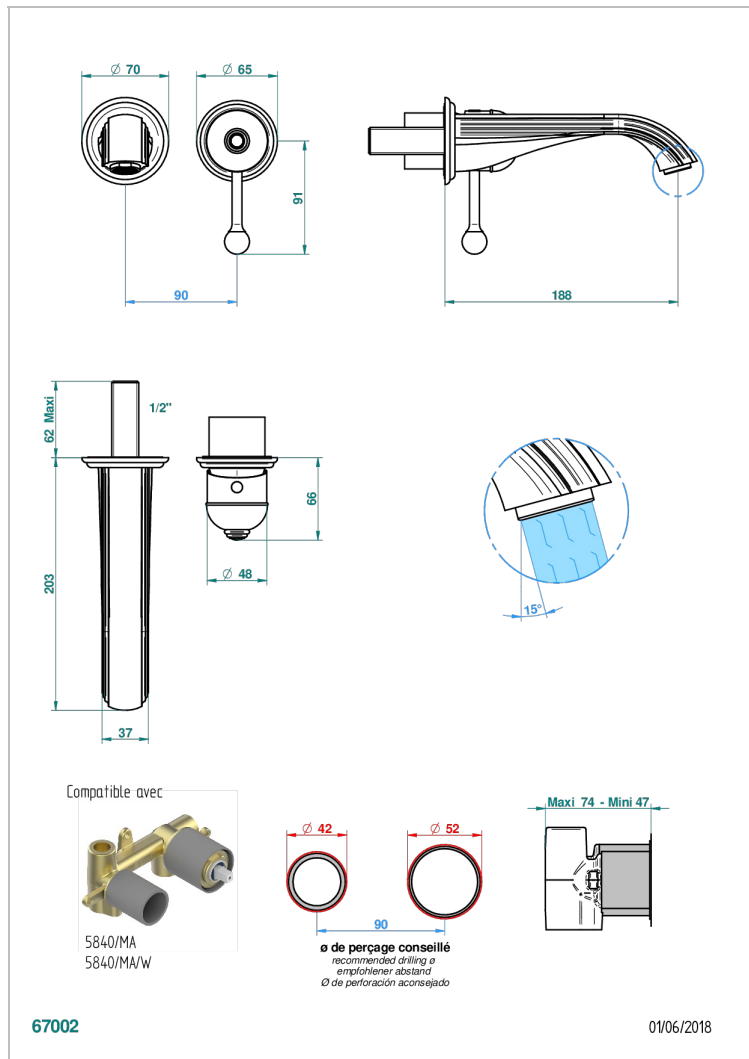

TROCADERO LAPIS LAZULI

U7B-6541B

THG[®]
PARIS

Garniture pour mitigeur de lavabo mural, à encastrer (2 arrivées 1/2" et 1 sortie 1/2") avec bec

CARACTÉRISTIQUES

- Trocadéro Lapis Lazuli
- Garniture pour mitigeur de lavabo mural, à encastrer (2 arrivées 1/2" et 1 sortie 1/2") avec bec

PRODUITS ASSOCIÉS

- Ref. G00-5840/MA Partie à encastrer pour mitigeur mural à encastrer avec sortie F 1/2

FINITIONS DISPONIBLES

Chromé - A02
Chromé / doré - G02
Chromé mat - C02
Doré brillant - F01
Doré mat - F07
Nickel brillant - B01