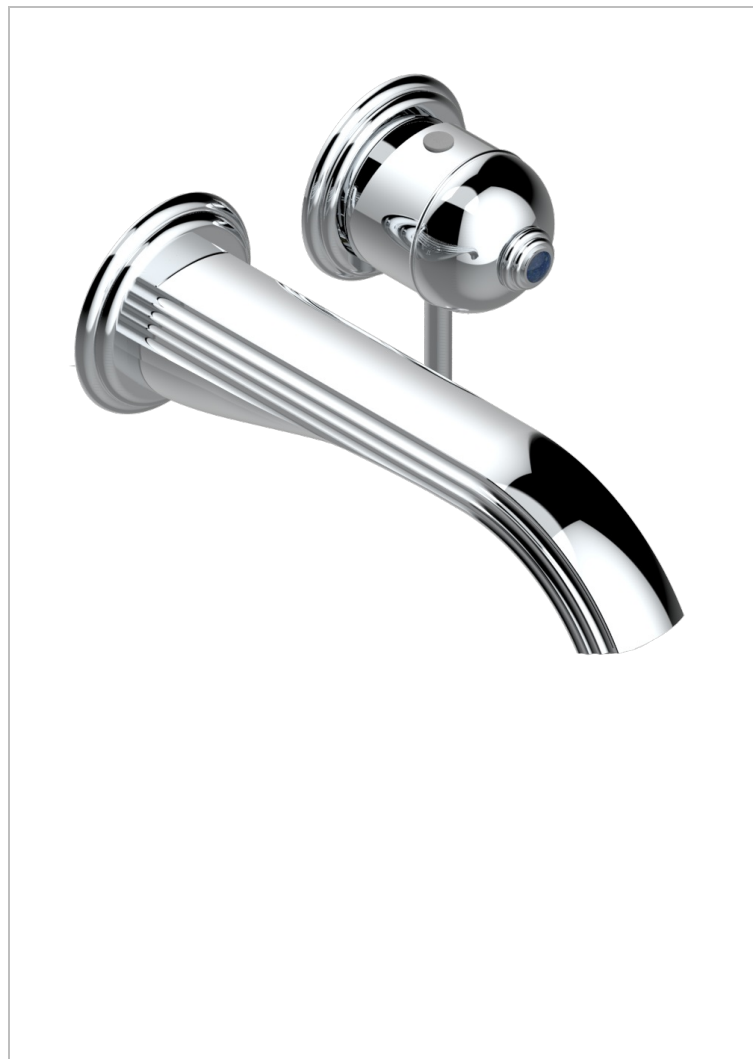

TROCADERO LAPIS LAZULI

U7B-6541B

THG[®]
PARIS

Garniture pour mitigeur de lavabo mural, à encastrer (2 arrivées 1/2" et 1 sortie 1/2") avec bec

CARACTÉRISTIQUES

- Trocadéro Lapis Lazuli
- Garniture pour mitigeur de lavabo mural, à encastrer (2 arrivées 1/2" et 1 sortie 1/2") avec bec

PRODUITS ASSOCIÉS

- Ref. G00-5840/MA Partie à encastrer pour mitigeur mural à encastrer avec sortie F 1/2

FINITIONS DISPONIBLES

Chromé - A02
Chromé / doré - G02
Chromé mat - C02
Doré brillant - F01
Doré mat - F07
Nickel brillant - B01

Nickel mat - C01
Noir mat céramique - D30
Or pâle - F30
Or pâle mat - F31
Pvd blush - H62
Pvd blush mat - H60

Pvd couleur bronze brown - F33
Pvd couleur bronze brown - mat - F34
Pvd couleur doré - H52
Pvd couleur doré mat - H53
Pvd couleur laiton - H49
Pvd couleur laiton mat - H50