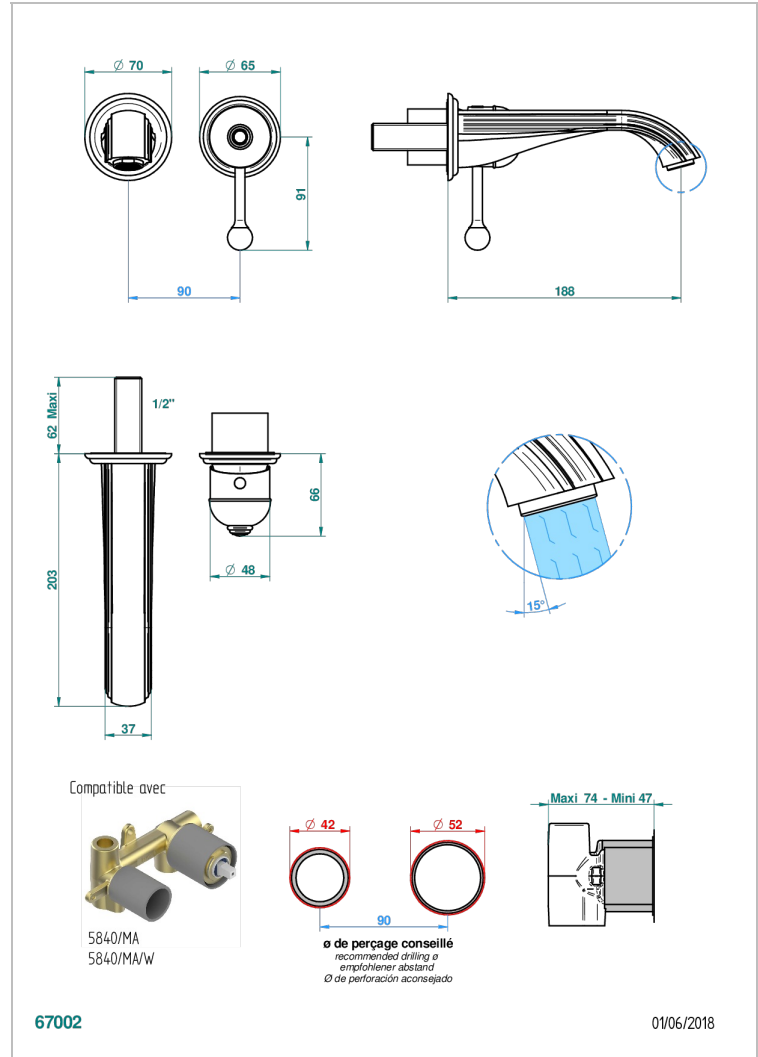

TROCADERO, LAPIS LAZULI

U7B-6541B

Garnitur für Unterputz-Waschtisch-Einhandmischer mit Auslauf

THG[®]
PARIS

EIGENSCHAFTEN

- Trocadéro, Lapis Lazuli
- Garnitur für Unterputz-Waschtisch-Einhandmischer mit Auslauf

ÄHNLICHE PRODUKTE

- Ref. G00-5840/MA Up-teil für up-mischer, 1/2"

VERFÜGBARE OBERFLÄCHEN

Altnickel - H28
Blassgold - F30
Blassgold matt unlackiert - F31
Chrom - A02
Chrom / gold - G02
Chrom matt - C02

Gold - F01
Gold matt - F07
Blassgold matt - F30
Mattschwarz keramik - D30
Nickel matt - C01
Pvd blush - H62
Pvd blush matt - H60