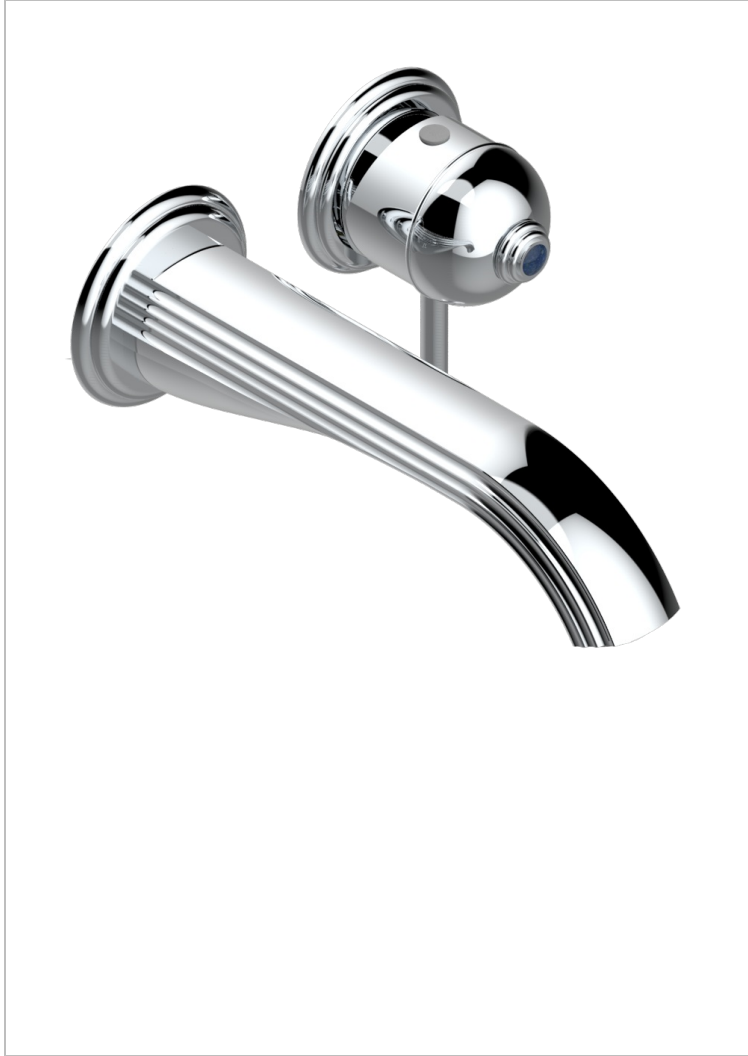

TROCADERO LAPIS LAZULI

U7B-6541B

THG[®]
PARIS

Trim only for Built-in basin mixer with spout (two x 1/2" inlets and one 1/2" outlet), without waste

CARACTERÍSTICAS

- Trocadero Lapis Lazuli
- Trim only for Built-in basin mixer with spout (two x 1/2" inlets and one 1/2" outlet), without waste

PRODUCTOS RELACIONADOS

- Ref. G00-5840/MA Parte empotrada para mezclador mural con salida hembra 1/2

ACABADOS DISPONIBLES

Cerámica negra mate - D30
Cromo - A02
Cromo / dorado - G02
Cromo mate - C02
Dorado - F01
Dorado mate - F07

Dorado pálido - F30
Dorado pálido mate (sin barniz) - F31
Níquel - B01
Níquel mate - C01
Níquel viejo - H28
Pvd blush - H62

Pvd blush mate - H60
Pvd color latón - H49
Pvd color latón mate - H50
Pvd color níquel - H55
Pvd color níquel mate - H56
Pvd color oro - H52