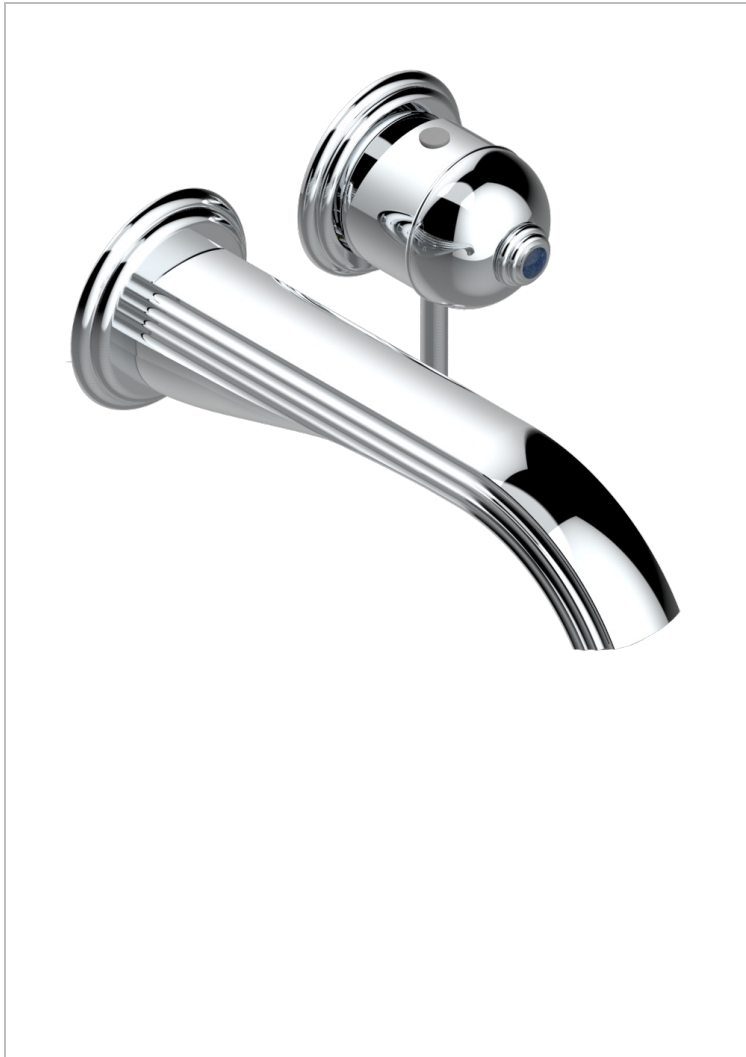

TROCADERO, LAPIS LAZULI

U7B-6541B

Garnitur für Unterputz-Waschtisch-Einhandmischer mit Auslauf

THG[®]
PARIS

EIGENSCHAFTEN

- Trocadéro, Lapis Lazuli
- Garnitur für Unterputz-Waschtisch-Einhandmischer mit Auslauf

ÄHNLICHE PRODUKTE

- Ref. G00-5840/MA Up-teil für up-mischer, 1/2"

VERFÜGBARE OBERFLÄCHEN

Altnickel - H28
Blassgold - F30
Blassgold matt unlackiert - F31
Chrom - A02
Chrom / gold - G02
Chrom matt - C02

Gold - F01
Gold matt - F07
Blassgold matt - F30
Mattschwarz keramik - D30
Nickel matt - C01
Pvd blush - H62
Pvd blush matt - H60

Silbernickel - B01