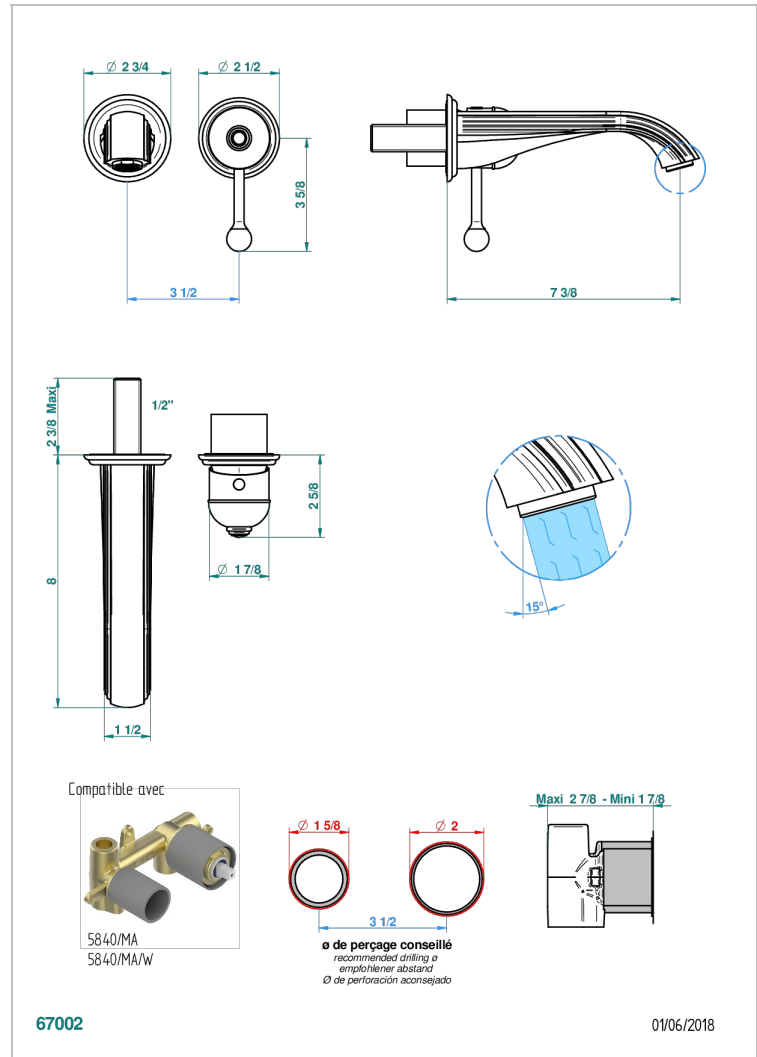

TROCADERO, LAPIS LAZULI

U7B-6541B

Garnitur für Unterputz-Waschtisch-Einhandmischer mit Auslauf

THG[®]
PARIS

EIGENSCHAFTEN

- Trocadéro, Lapis Lazuli
- Garnitur für Unterputz-Waschtisch-Einhandmischer mit Auslauf

ÄHNLICHE PRODUKTE

- Ref. G00-5840/MA Up-teil für up-mischer, 1/2"

VERFÜGBARE OBERFLÄCHEN

Altnickel - H28
Blassgold - F30
Blassgold matt unlackiert - F31
Chrom - A02
Chrom / gold - G02
Chrom matt - C02

Gold - F01
Gold matt - F07
Blassgold matt - F30
Mattschwarz keramik - D30
Nickel matt - C01
Pvd blush - H62
Pvd blush matt - H60