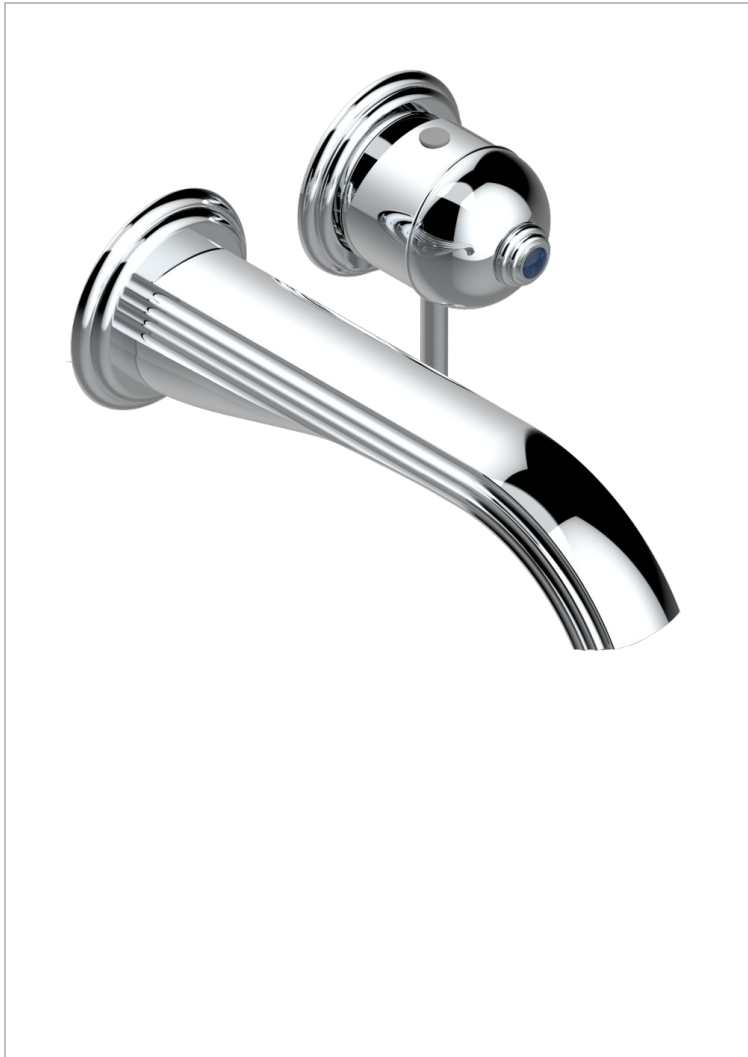

TROCADERO С ЛАЗУРИТОМ

U7B-6541B

THG
PARIS

Trim only for Built-in basin mixer with spout (two x 1/2" inlets and one 1/2" outlet), without waste

ХАРАКТЕРИСТИКИ

- Trocadéro с лазуритом
- Trim only for Built-in basin mixer with spout (two x 1/2" inlets and one 1/2" outlet), without waste

СВЯЗАННЫЕ ТОВАРНЫЕ ПОЗИЦИИ

- Ref. G00-5840/MA Внутренняя часть для гигиенического душа со смесителем, усил, шлангом и лейкой с клапаном

ДОСТУПНЫЕ ВАРИАНТЫ ПОКРЫТИЙ

Black ceram - D30
Blush PVD - H62
Graphite PVD - H64
Matt Umber PVD - H67
Matt blush PVD - H60
Matt graphite PVD - H65

Umber PVD - H66
Золото - F01
Матовое золото - F07
Матовое светлое золото - F31
Матовый никель - C01
Матовый хром - C02

Никель - B01
Покрытие PVD бронза - F33
Покрытие PVD золотистый цвет - H52
Покрытие PVD латунь - H49
Покрытие PVD матовая бронза - F34
Покрытие PVD матовая латунь - H50