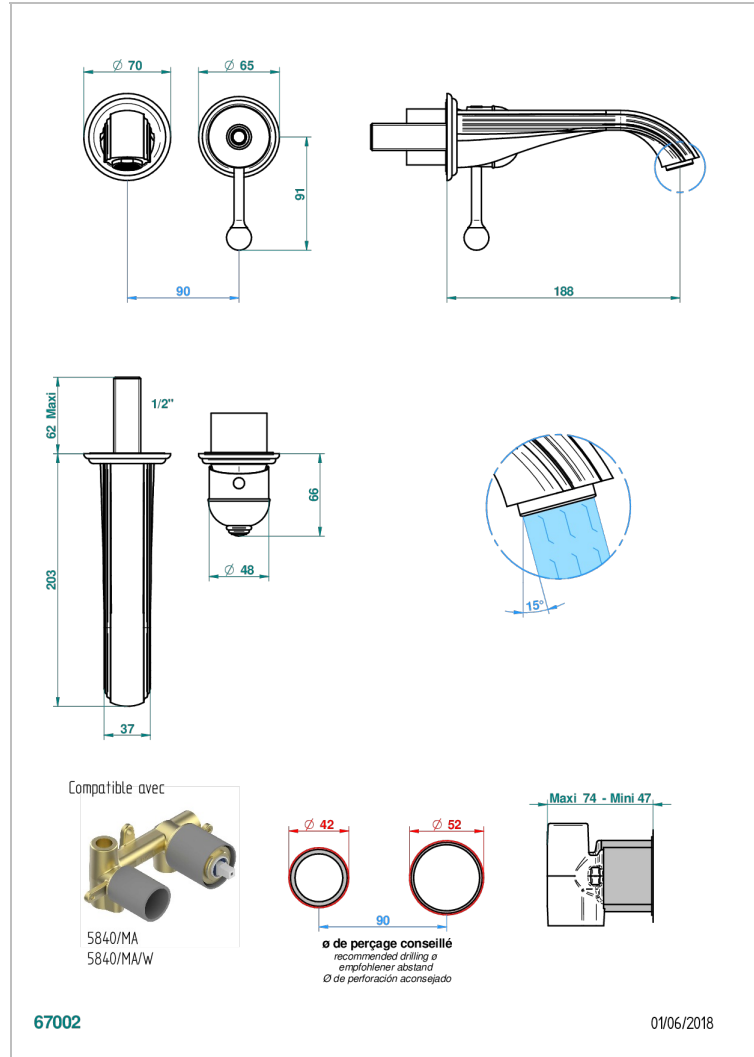

TROCADERO С ЛАЗУРИТОМ

U7B-6541B

THG
PARIS

Trim only for Built-in basin mixer with spout (two x 1/2" inlets and one 1/2" outlet), without waste

ХАРАКТЕРИСТИКИ

- Trocadéro с лазуритом
- Trim only for Built-in basin mixer with spout (two x 1/2" inlets and one 1/2" outlet), without waste

СВЯЗАННЫЕ ТОВАРНЫЕ ПОЗИЦИИ

- Ref. G00-5840/MA Внутренняя часть для гигиенического душа со смесителем, усил, шлангом и лейкой с клапаном

ДОСТУПНЫЕ ВАРИАНТЫ ПОКРЫТИЙ

Black ceram - D30
Blush PVD - H62
Graphite PVD - H64
Matt Umber PVD - H67
Matt blush PVD - H60
Matt graphite PVD - H65