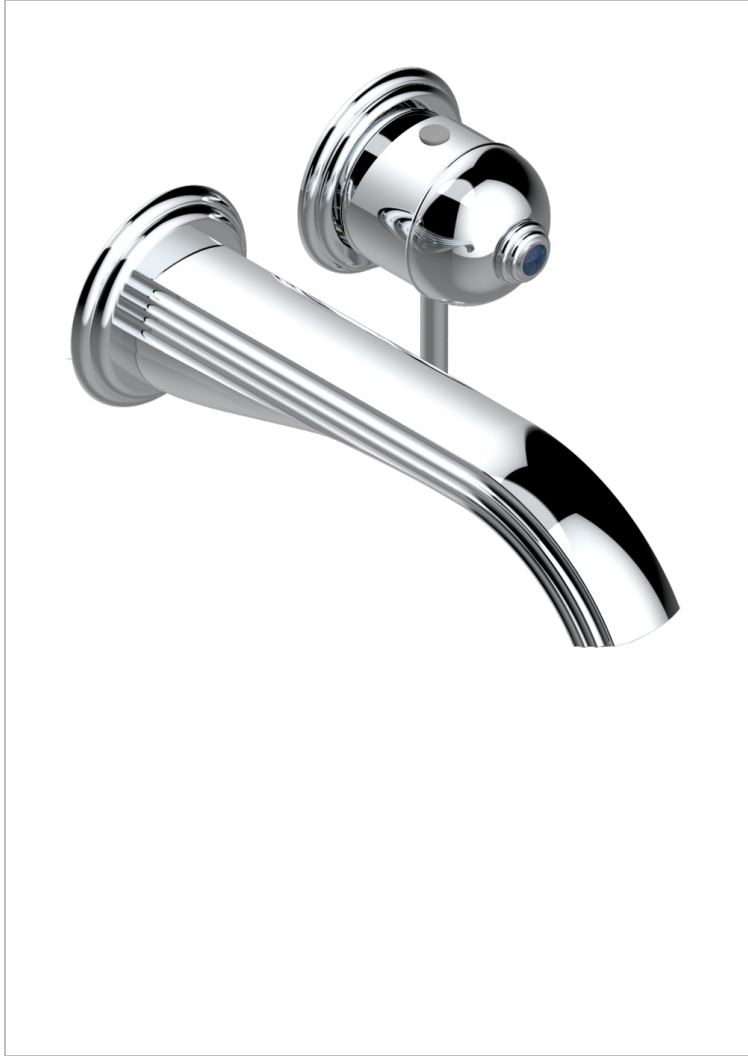

TROCADERO LAPIS LAZULI

U7B-6541B

THG
PARIS

Trim only for Built-in basin mixer with spout (two x 1/2" inlets and one 1/2" outlet), without waste

CARACTERÍSTICAS

- Trocadero Lapis Lazuli
- Trim only for Built-in basin mixer with spout (two x 1/2" inlets and one 1/2" outlet), without waste

PRODUCTOS RELACIONADOS

- Ref. G00-5840/MA Parte empotrada para mezclador mural con salida hembra 1/2

ACABADOS DISPONIBLES

Cerámica negra mate - D30
Cromo - A02
Cromo / dorado - G02
Cromo mate - C02
Dorado - F01
Dorado mate - F07

Dorado pálido - F30
Dorado pálido mate (sin barniz) - F31
Níquel - B01
Níquel mate - C01
Níquel viejo - H28
Pvd blush - H62

Pvd blush mate - H60
Pvd color latón - H49
Pvd color latón mate - H50
Pvd color níquel - H55
Pvd color níquel mate - H56
Pvd color oro - H52