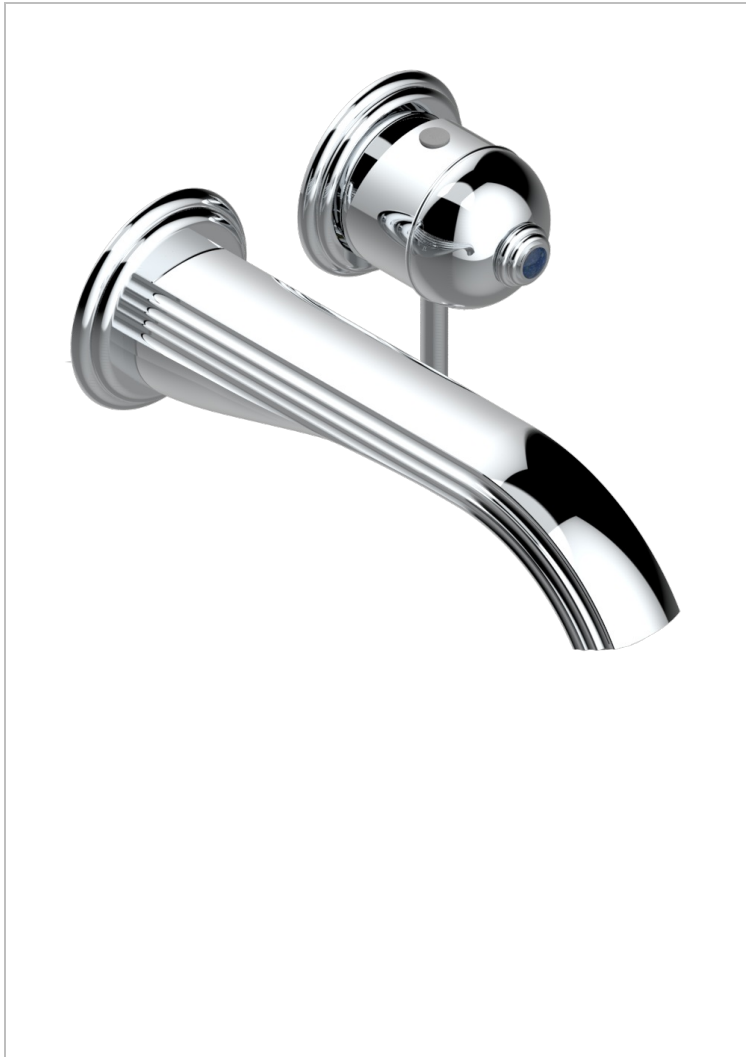

TROCADERO, LAPIS LAZULI

U7B-6541B

Garnitur für Unterputz-Waschtisch-Einhandmischer mit Auslauf

THG[®]
PARIS

EIGENSCHAFTEN

- Trocadéro, Lapis Lazuli
- Garnitur für Unterputz-Waschtisch-Einhandmischer mit Auslauf

ÄHNLICHE PRODUKTE

- Ref. G00-5840/MA Up-teil für up-mischer, 1/2"

VERFÜGBARE OBERFLÄCHEN

Altnickel - H28
Blassgold - F30
Blassgold matt unlackiert - F31
Chrom - A02
Chrom / gold - G02
Chrom matt - C02

Gold - F01
Gold matt - F07
Mattschwarz keramik - D30
Nickel matt - C01
Pvd blush - H62
Pvd blush matt - H60

Silbernickel - B01