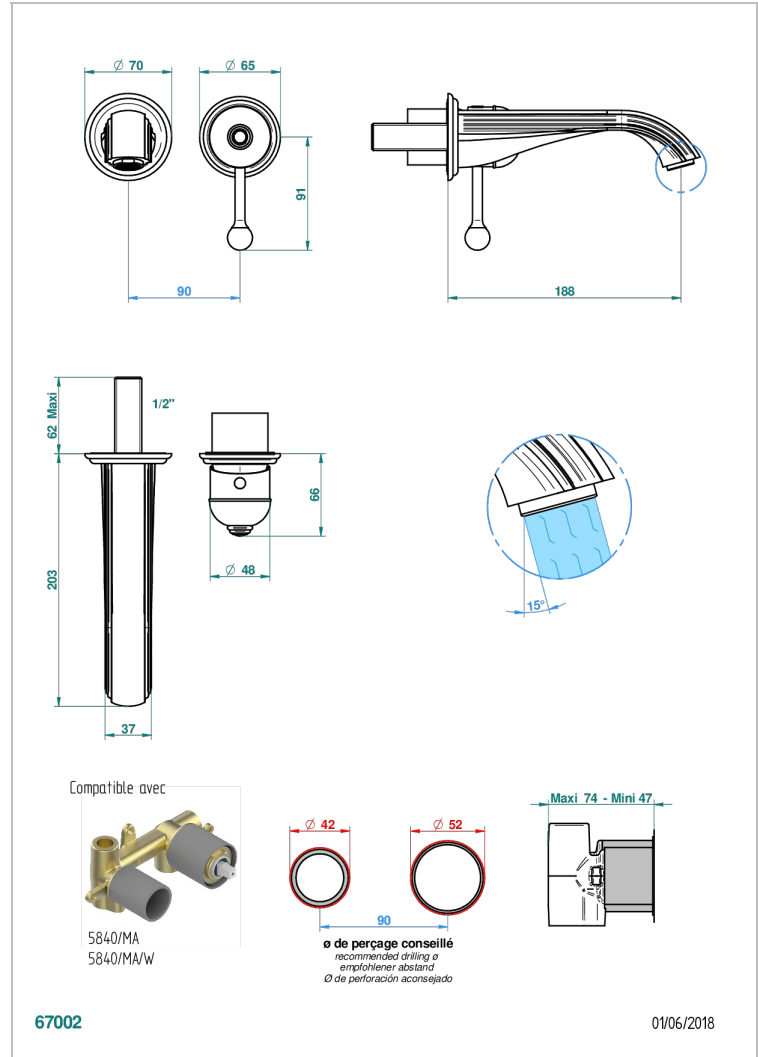

TROCADERO, LAPIS LAZULI

U7B-6541B

Garnitur für Unterputz-Waschtisch-Einhandmischer mit Auslauf

THG[®]
PARIS

EIGENSCHAFTEN

- Trocadéro, Lapis Lazuli
- Garnitur für Unterputz-Waschtisch-Einhandmischer mit Auslauf

ÄHNLICHE PRODUKTE

- Ref. G00-5840/MA Up-teil für up-mischer, 1/2"

VERFÜGBARE OBERFLÄCHEN

Altnickel - H28
Blassgold - F30
Blassgold matt unlackiert - F31
Chrom - A02
Chrom / gold - G02
Chrom matt - C02

Gold - F01
Gold matt - F07
Mattschwarz keramik - D30
Nickel matt - C01
Pvd blush - H62
Pvd blush matt - H60