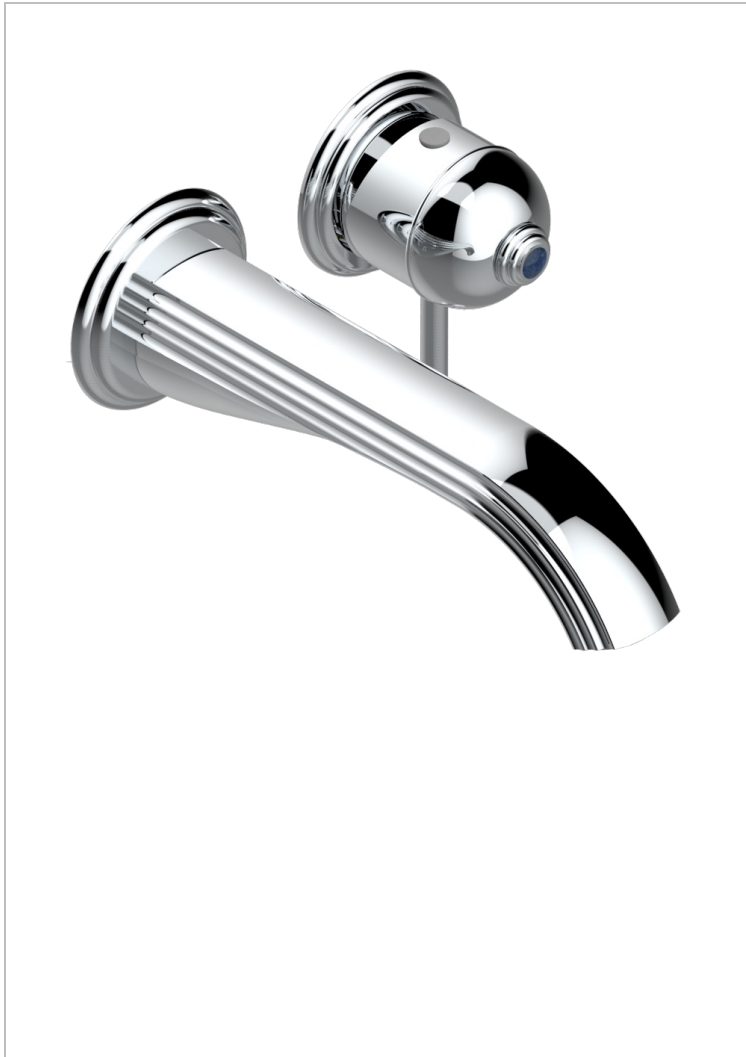

# TROCADERO С ЛАЗУРИТОМ

U7B-6541B

THG  
PARIS

Trim only for Built-in basin mixer with spout (two x 1/2" inlets and one 1/2" outlet), without waste

## ХАРАКТЕРИСТИКИ

- Trocadéro с лазуритом
- Trim only for Built-in basin mixer with spout (two x 1/2" inlets and one 1/2" outlet), without waste

## СВЯЗАННЫЕ ТОВАРНЫЕ ПОЗИЦИИ

- Ref. G00-5840/MA Внутренняя часть для гигиенического душа со смесителем, усил, шлангом и лейкой с клапаном

## ДОСТУПНЫЕ ВАРИАНТЫ ПОКРЫТИЙ

Black ceram - D30  
Blush PVD - H62  
Graphite PVD - H64  
Matt Umber PVD - H67  
Matt blush PVD - H60  
Matt graphite PVD - H65

Umber PVD - H66  
Золото - F01  
Матовое золото - F07  
Матовое светлое золото - F31  
Матовый никель - C01  
Матовый хром - C02