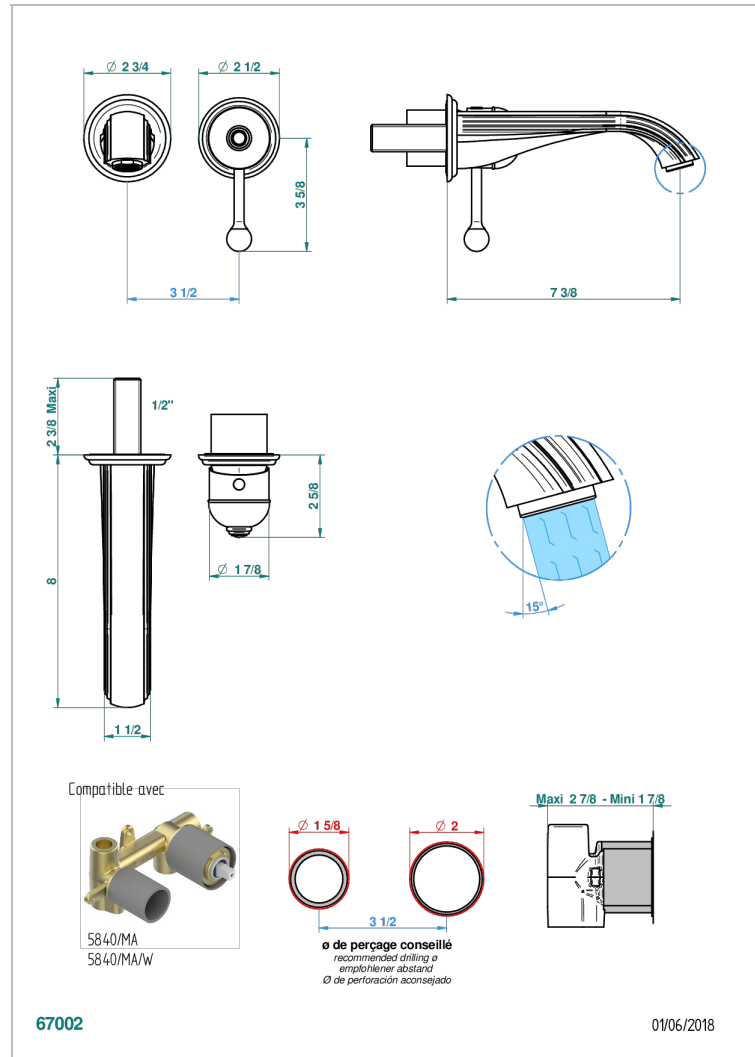

# TROCADERO С ЛАЗУРИТОМ

U7B-6541B

THG  
PARIS

Trim only for Built-in basin mixer with spout (two x 1/2" inlets and one 1/2" outlet), without waste

## ХАРАКТЕРИСТИКИ

- Trocadéro с лазуритом
- Trim only for Built-in basin mixer with spout (two x 1/2" inlets and one 1/2" outlet), without waste

## СВЯЗАННЫЕ ТОВАРНЫЕ ПОЗИЦИИ

- Ref. G00-5840/MA Внутренняя часть для гигиенического душа со смесителем, усил, шлангом и лейкой с клапаном