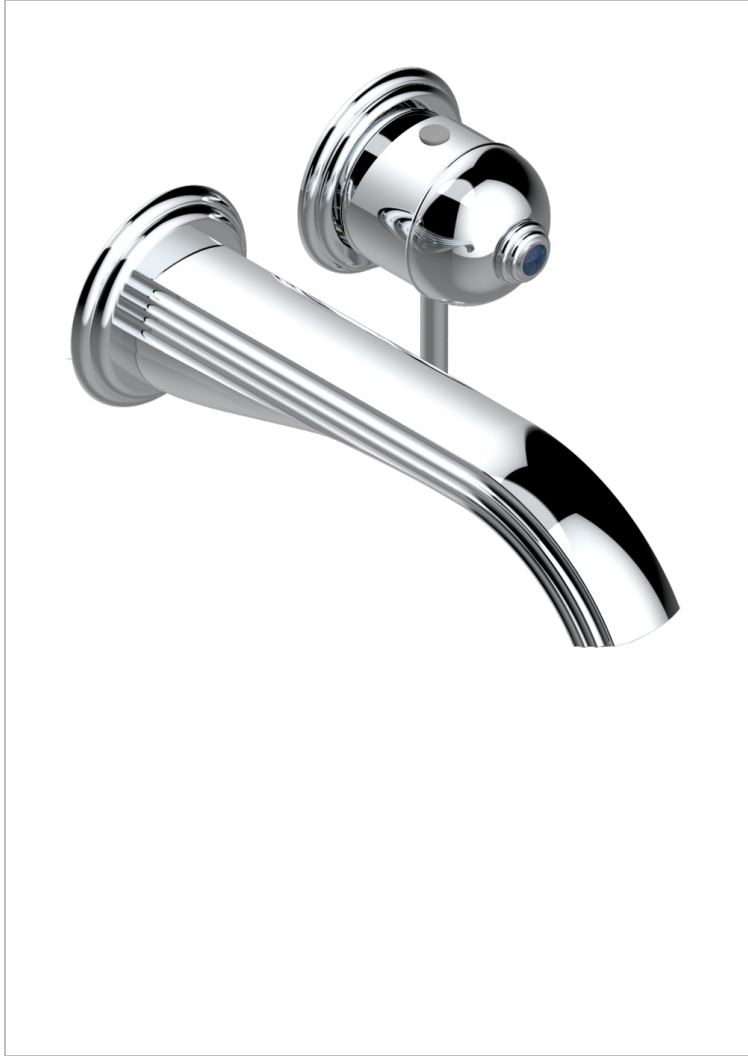

TROCADERO LAPIS LAZULI

U7B-6541B

THG[®]
PARIS

Trim only for Built-in basin mixer with spout (two x 1/2" inlets and one 1/2" outlet), without waste

67002

01/06/2018

CARACTERÍSTICAS

- Trocadero Lapis Lazuli
- Trim only for Built-in basin mixer with spout (two x 1/2" inlets and one 1/2" outlet), without waste

PRODUCTOS RELACIONADOS

- Ref. G00-5840/MA Parte empotrada para mezclador mural con salida hembra 1/2

ACABADOS DISPONIBLES

Cerámica negra mate - D30
Cromo - A02
Cromo / dorado - G02
Cromo mate - C02
Dorado - F01
Dorado mate - F07

Dorado pálido - F30
Dorado pálido mate (sin barniz) - F31
Níquel - B01
Níquel mate - C01
Níquel viejo - H28
Pvd blush - H62

Pvd blush mate - H60
Pvd color latón - H49
Pvd color latón mate - H50
Pvd color níquel - H55
Pvd color níquel mate - H56
Pvd color oro - H52