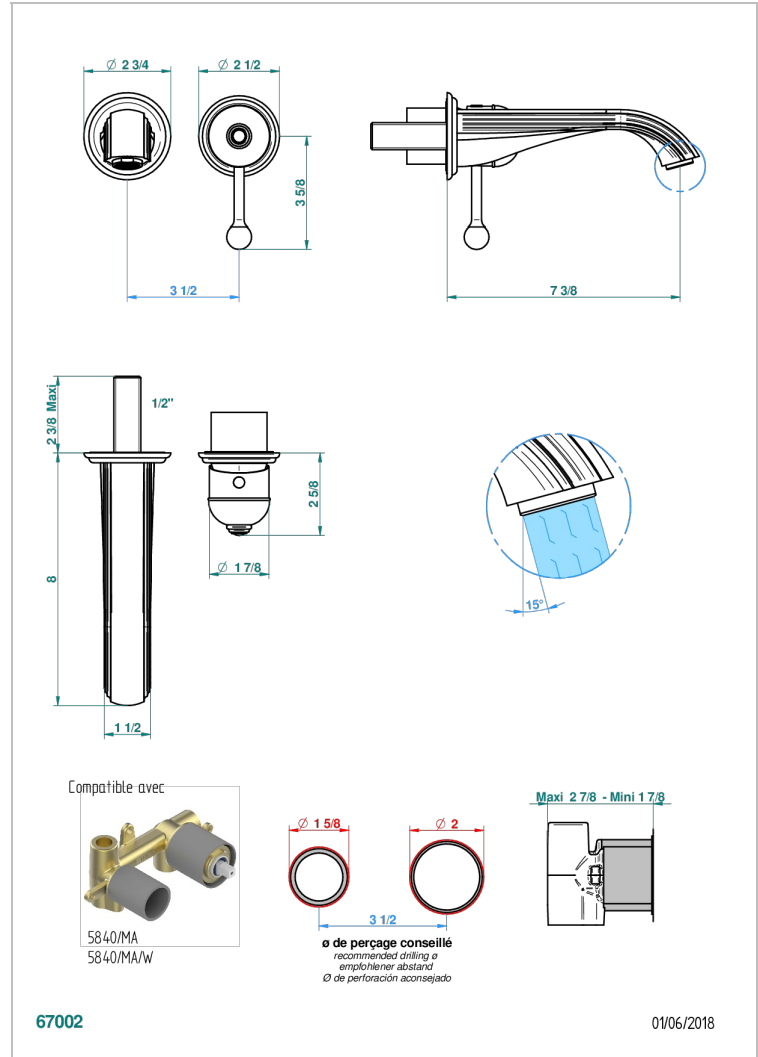

TROCADERO, LAPIS LAZULI

U7B-6541B

Garnitur für Unterputz-Waschtisch-Einhandmischer mit Auslauf

THG[®]
PARIS

EIGENSCHAFTEN

- Trocadéro, Lapis Lazuli
- Garnitur für Unterputz-Waschtisch-Einhandmischer mit Auslauf

ÄHNLICHE PRODUKTE

- Ref. G00-5840/MA Up-teil für up-mischer, 1/2"

VERFÜGBARE OBERFLÄCHEN

Altnickel - H28
Blassgold - F30
Blassgold matt unlackiert - F31
Chrom - A02
Chrom / gold - G02
Chrom matt - C02

Gold - F01
Gold matt - F07
Blassgold matt - F30
Mattschwarz keramik - D30
Nickel matt - C01
Pvd blush - H62
Pvd blush matt - H60